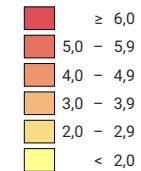

Anzahl Straftaten pro 1 000 Einwohner

Grey square: Häufigkeitszahlen, die auf einer Anzahl von Straftaten zwischen 1 und 9 beruhen, werden nicht angezeigt. (X)

Schweiz: 5,3

Korrigierte Version 02.05.2022