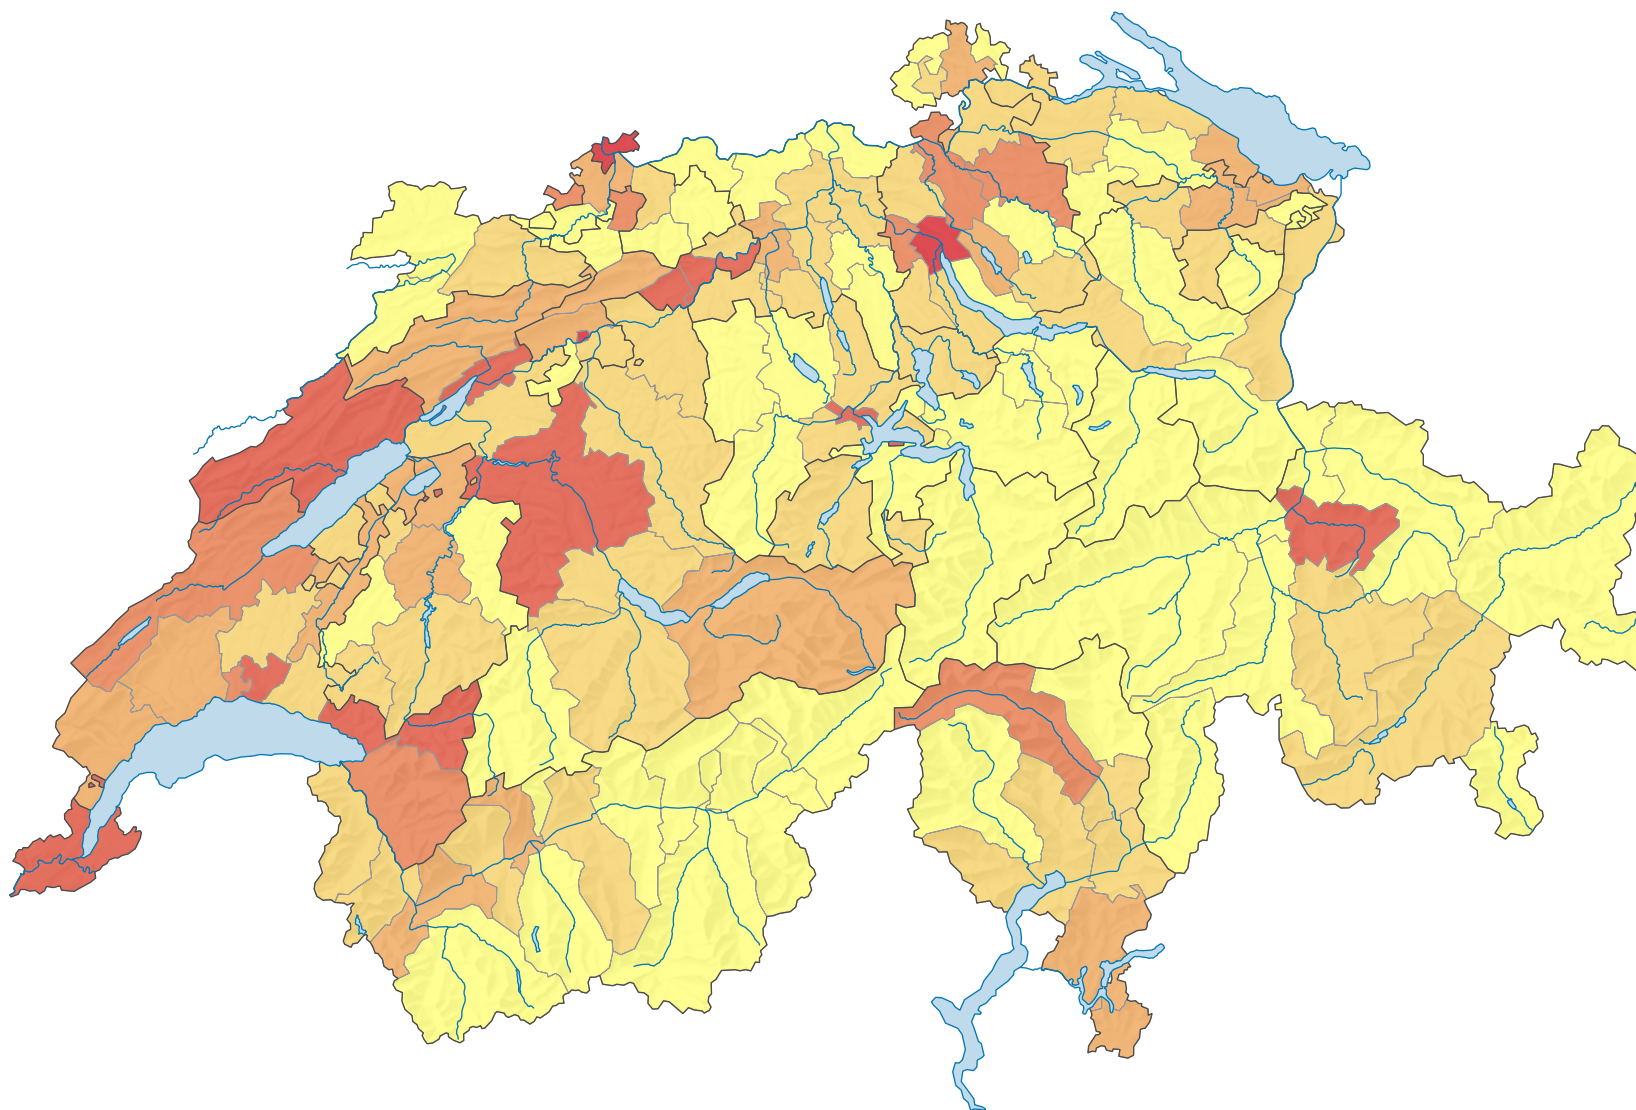

Nombre d'infractions par 1 000 habitants

Suisse: 50,6

0 35 70 km

Niveau géographique:
Districts