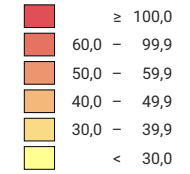

Anzahl Straftaten pro 1 000 Einwohner

Schweiz: 50,6

0 35 70 km

Raumgliederung:
Bezirke