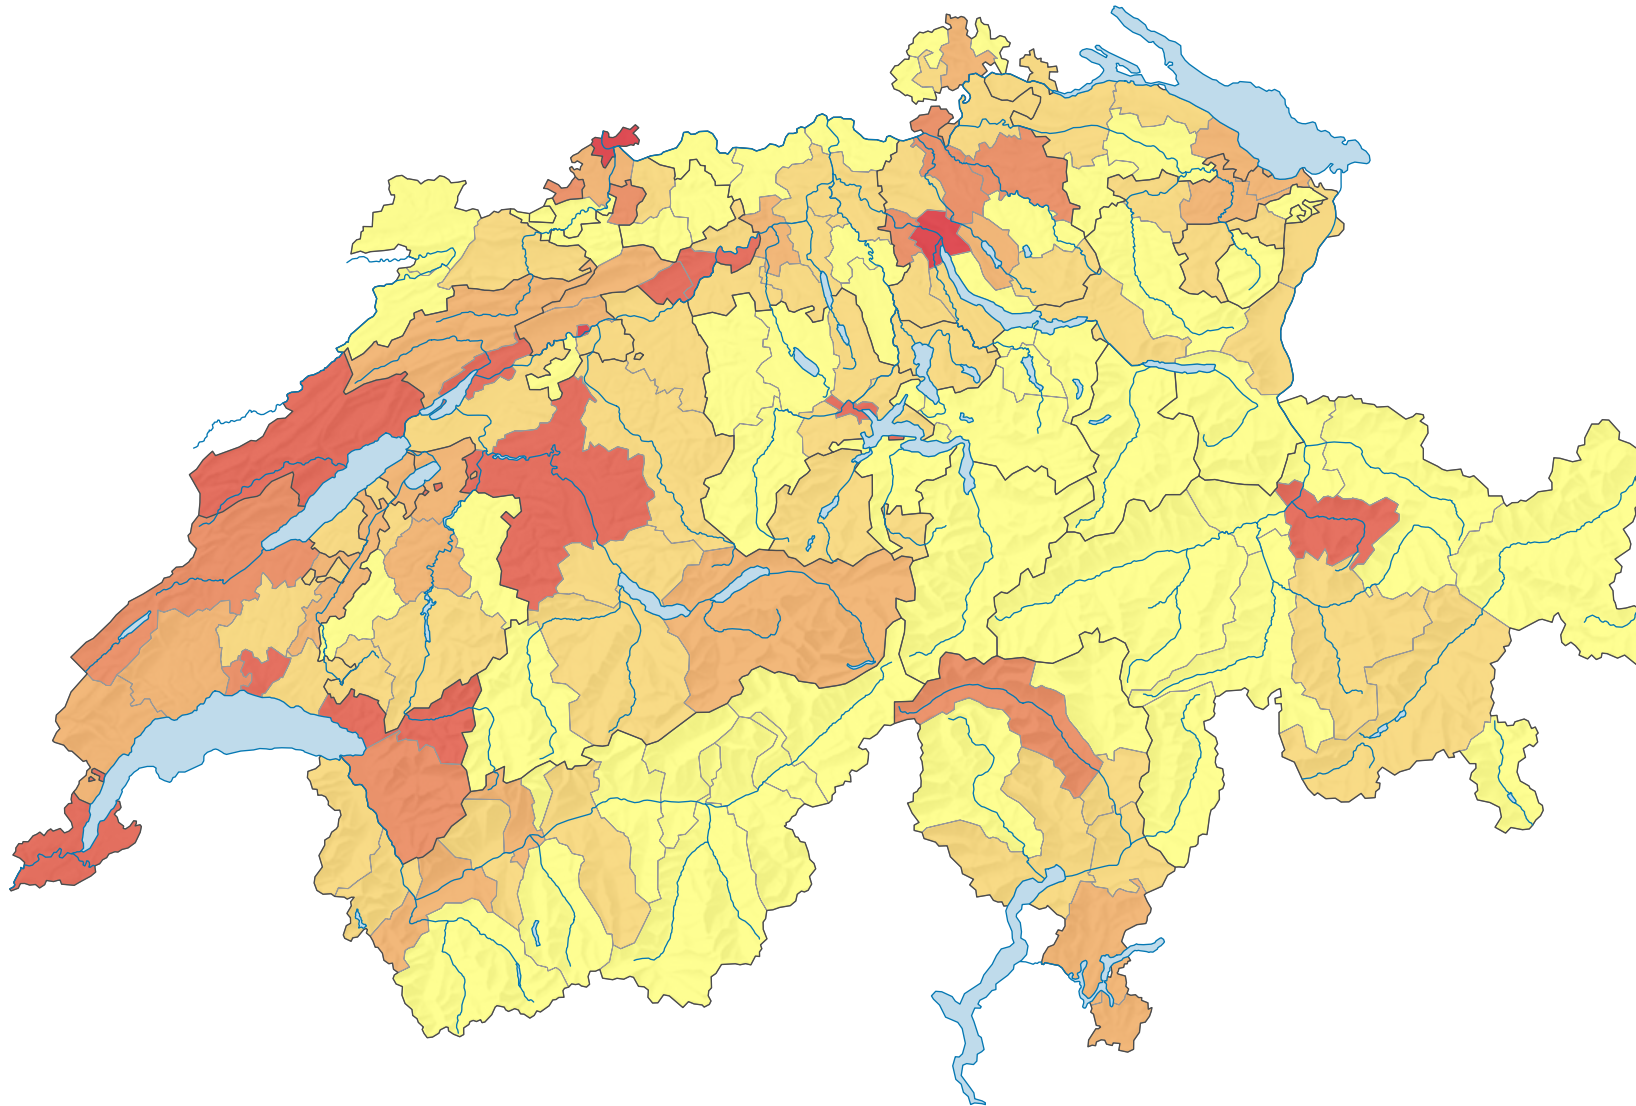

Anzahl Straftaten pro 1 000 Einwohner

Schweiz: 50,6

0 35 70 km

Raumgliederung:
Bezirke