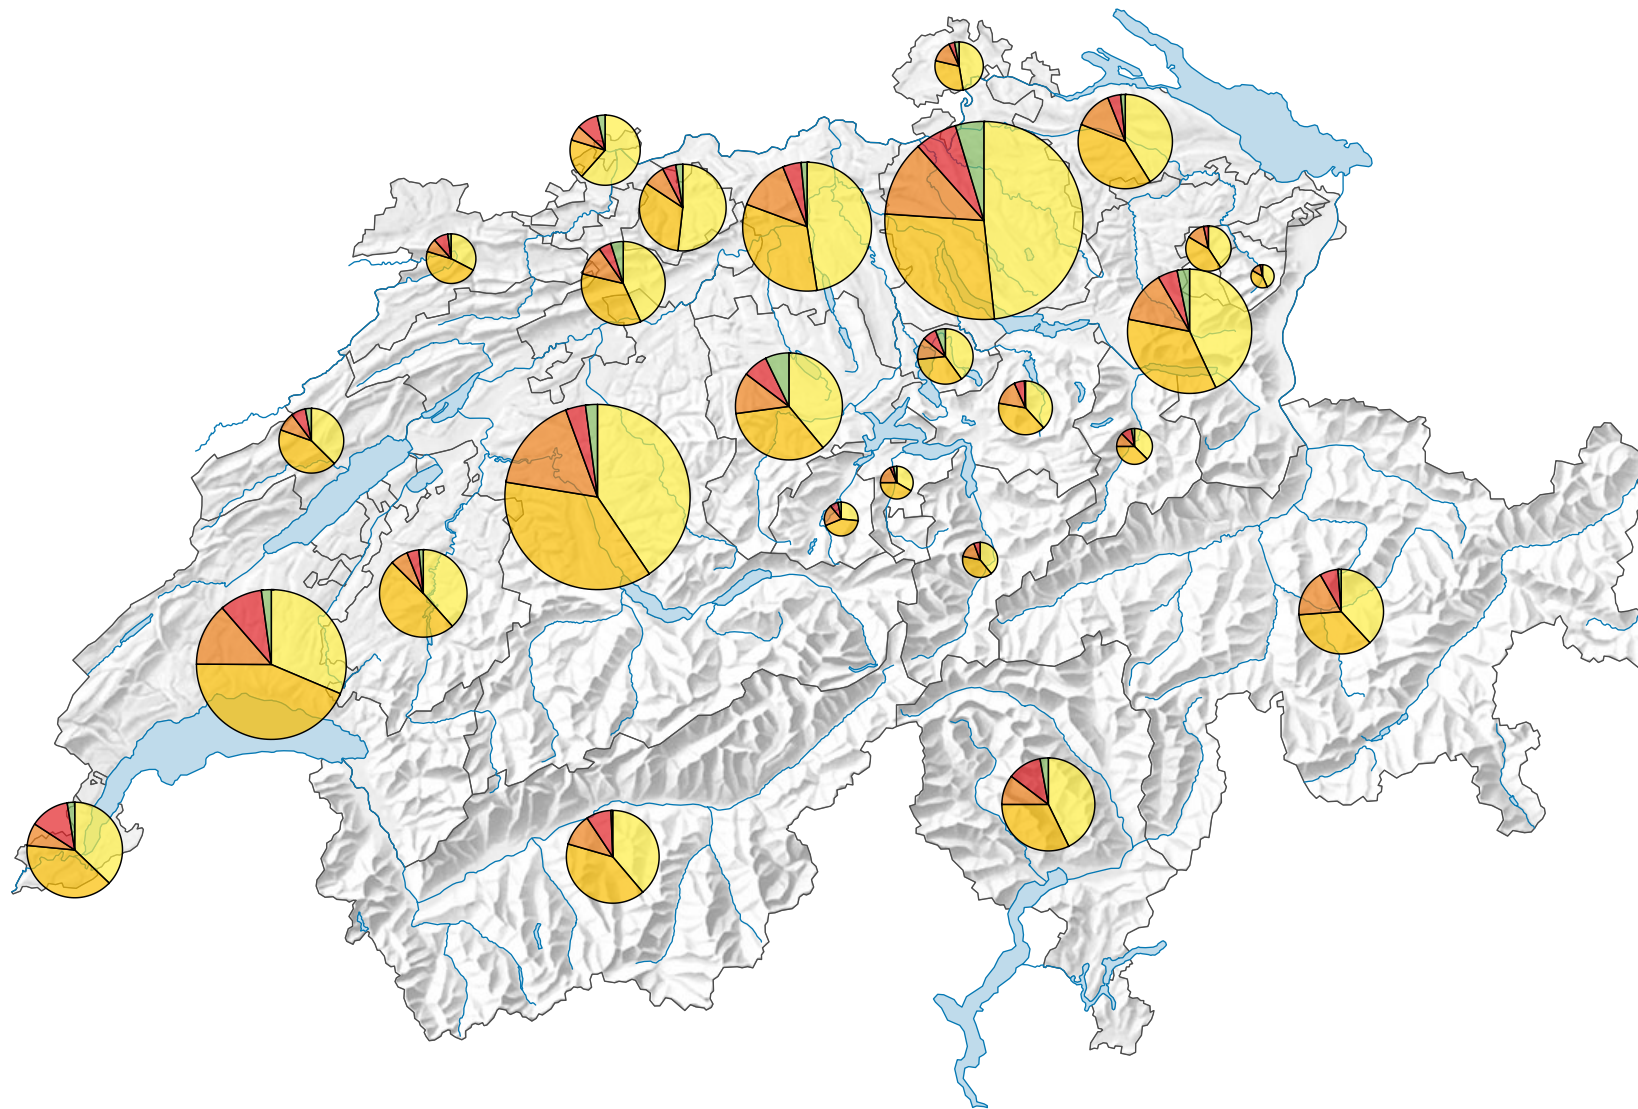

# Institutions de formation selon le degré de formation, en 2018/19

## Nombre d'écoles

Suisse: 10 314

## Répartition des écoles selon le degré de formation:

- Degré primaire 1-2 (Suisse: 5 440)
- Degré primaire 3-8 (Suisse: 4 624)
- Degré secondaire I (Suisse: 1 656)
- Degré secondaire II (Suisse: 855)
- Degré tertiaire (Suisse: 378)

0 35 70 km

Niveau géographique:  
Cantons