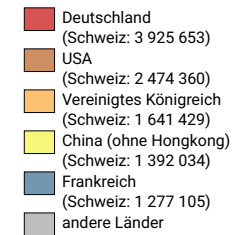

Logiernächte ausländischer Gäste

Schweiz: 21 639 611

Alle Symbole mit einem Wert unter 1 000 wurden ausgeblendet.

Symbole mit einem Wert unter 100 000 wurden zur besseren Lesbarkeit visuell vergrößert dargestellt.

Anteile der 5 bedeutendsten Herkunftsländer* am Total der Logiernächte von ausländischen Gästen, in %

* Die 5 Länder, welche gesamtschweizerisch am meisten Logiernächte verzeichnen

0 35 70 km

Raumgliederung:
Kantone