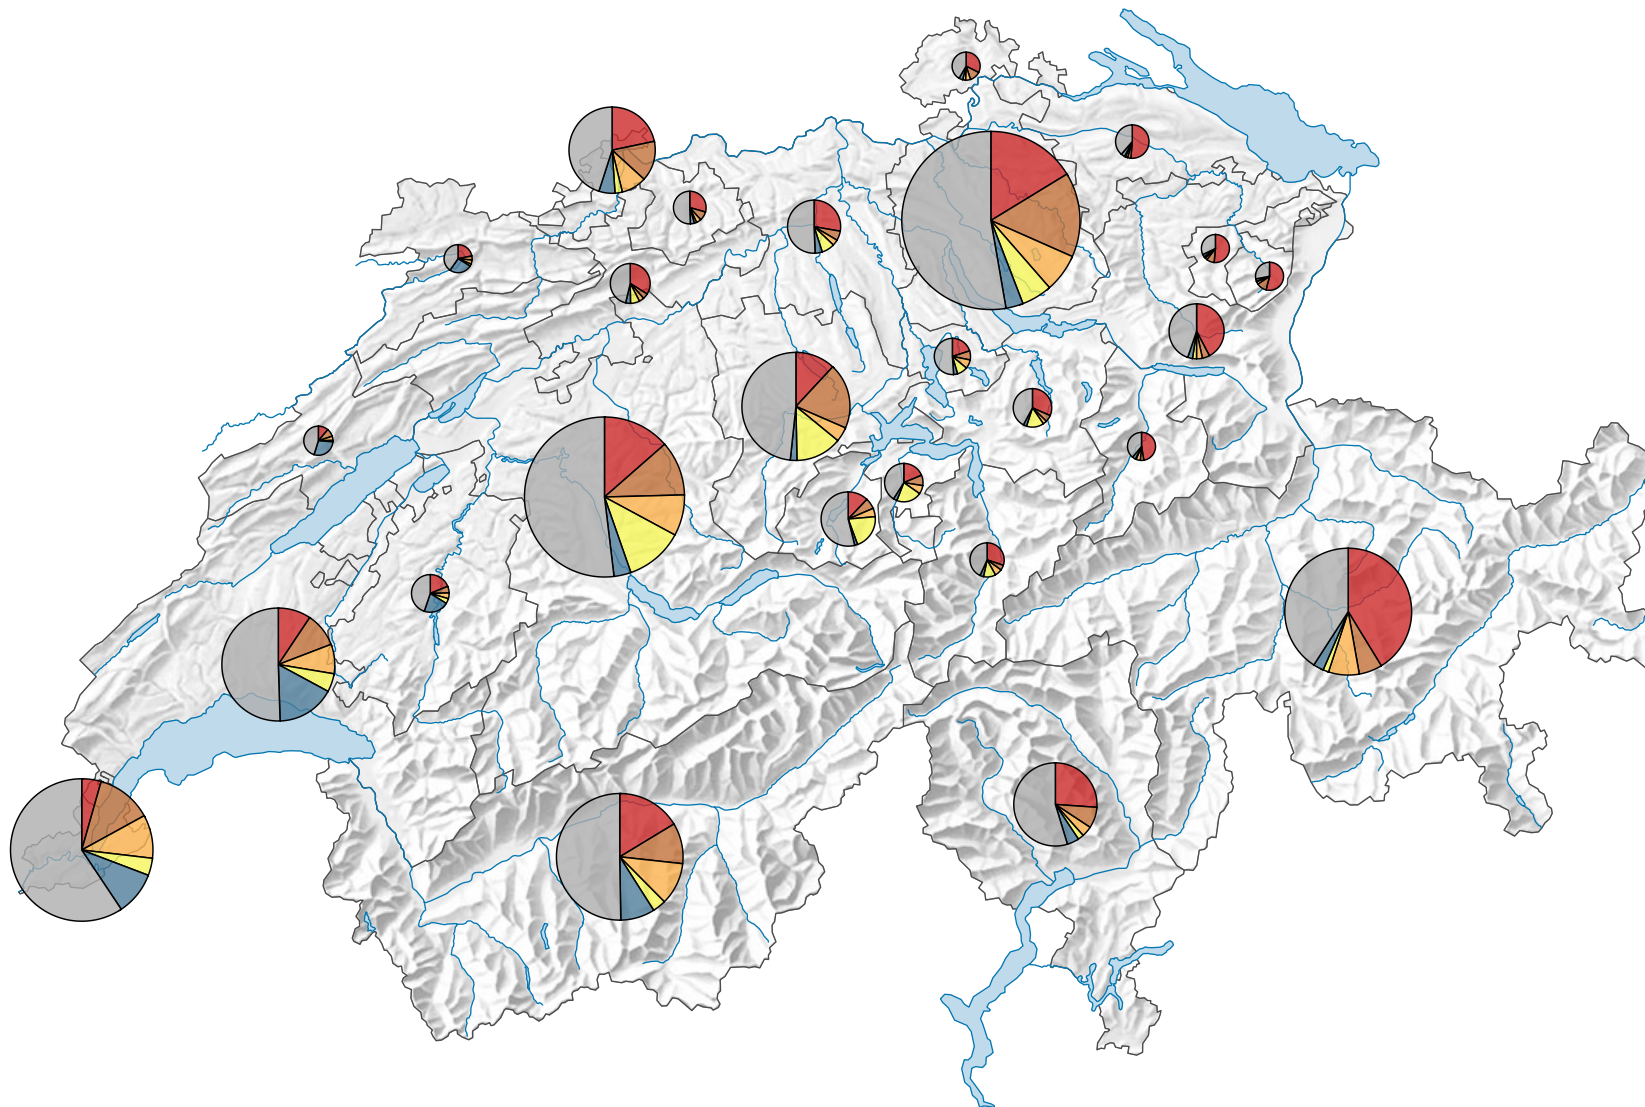

Logiernächte ausländischer Gäste

Schweiz: 21 639 611

Alle Symbole mit einem Wert unter 1 000 wurden ausgeblendet.

Symbole mit einem Wert unter 100 000 wurden zur besseren Lesbarkeit visuell vergrößert dargestellt.

Anteile der 5 bedeutendsten Herkunftsländer* am Total der Logiernächte von ausländischen Gästen, in %

* Die 5 Länder, welche gesamtschweizerisch am meisten Logiernächte verzeichnen

0 35 70 km

Raumgliederung:
Kantone