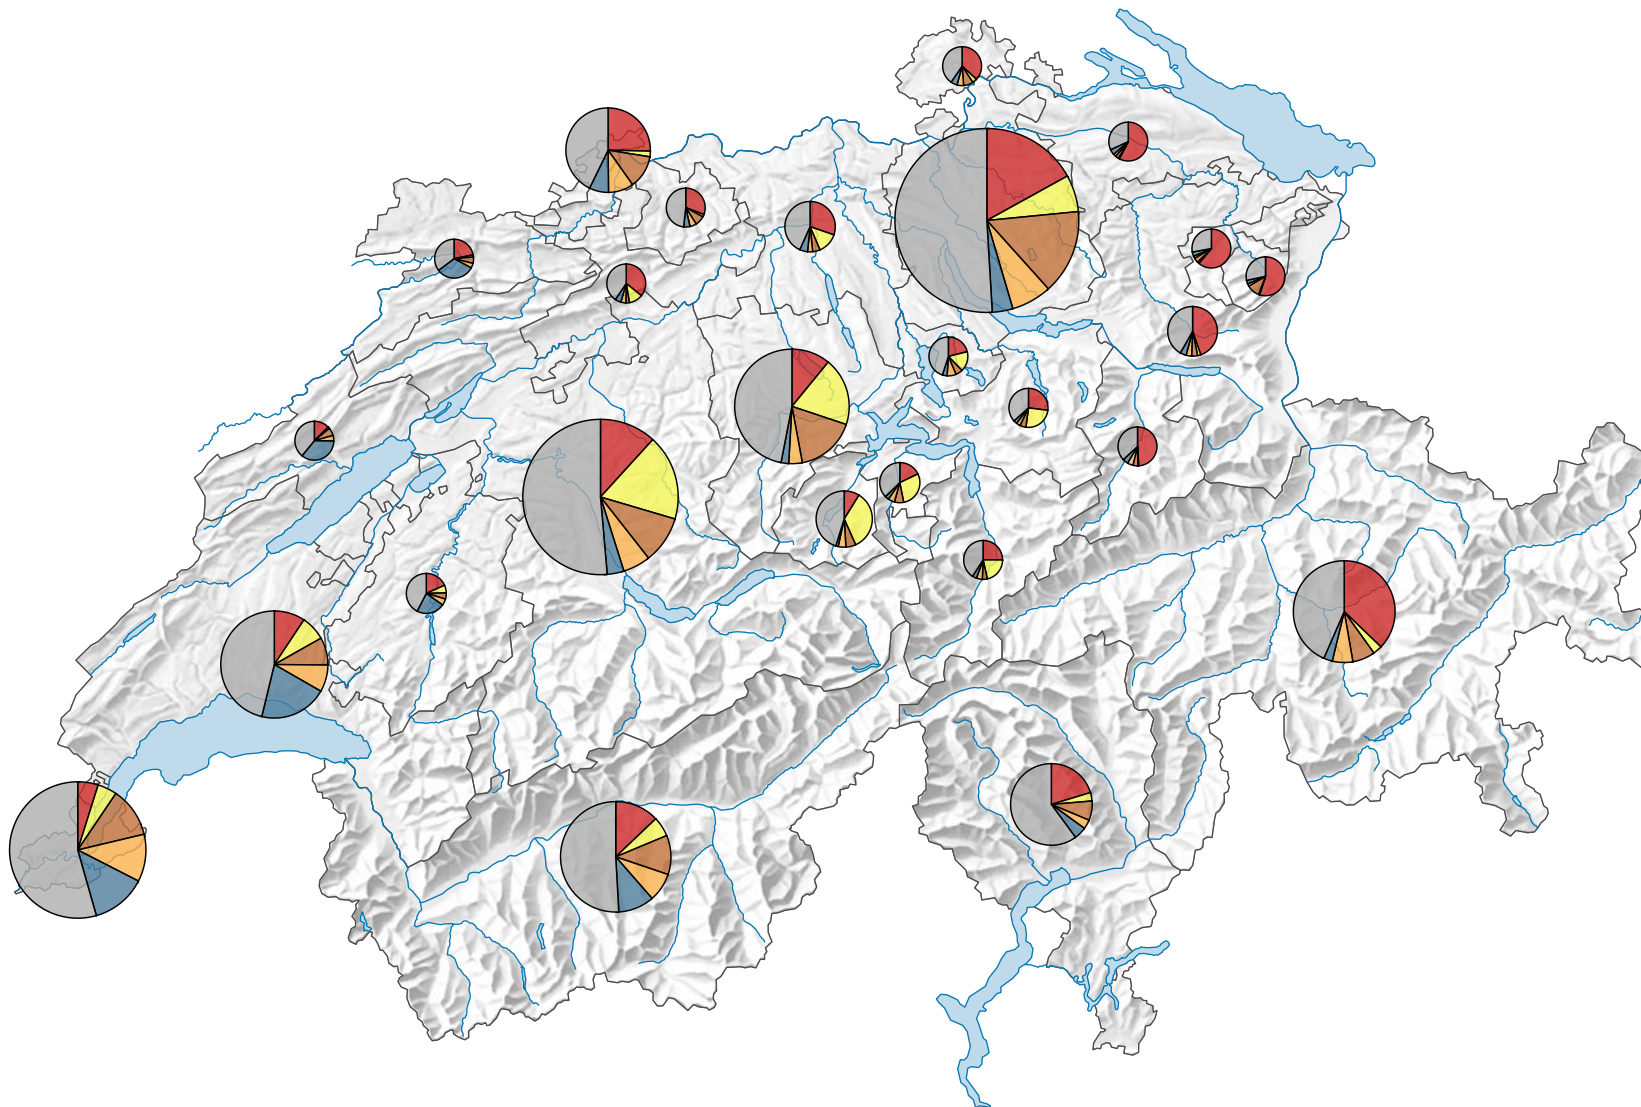

Arrivées hôtes étrangers

Suisse: 10 485 197

Pour des raisons de lisibilité, la taille des symboles ayant une valeur inférieure à 100 000 a été augmentée.

Part des 5 pays de provenance les plus importants* du total des arrivées d'hôtes étrangers, en %

* Les 5 pays ayant généré le plus de nuitées en Suisse

0 35 70 km

Niveau géographique:
Cantons