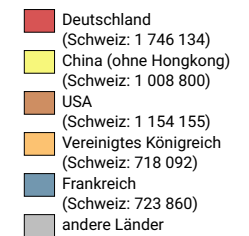

Ankünfte ausländischer Gäste

Schweiz: 10 485 197

Symbole mit einem Wert unter 100 000 wurden zur besseren Lesbarkeit visuell vergrössert dargestellt.

Anteile der 5 bedeutendsten Herkunftsländer* am Total der Ankünfte von ausländischen Gästen, in %

* Die 5 Länder, welche gesamtschweizerisch am meisten Logiernächte verzeichnen

Raumgliederung:
Kantone