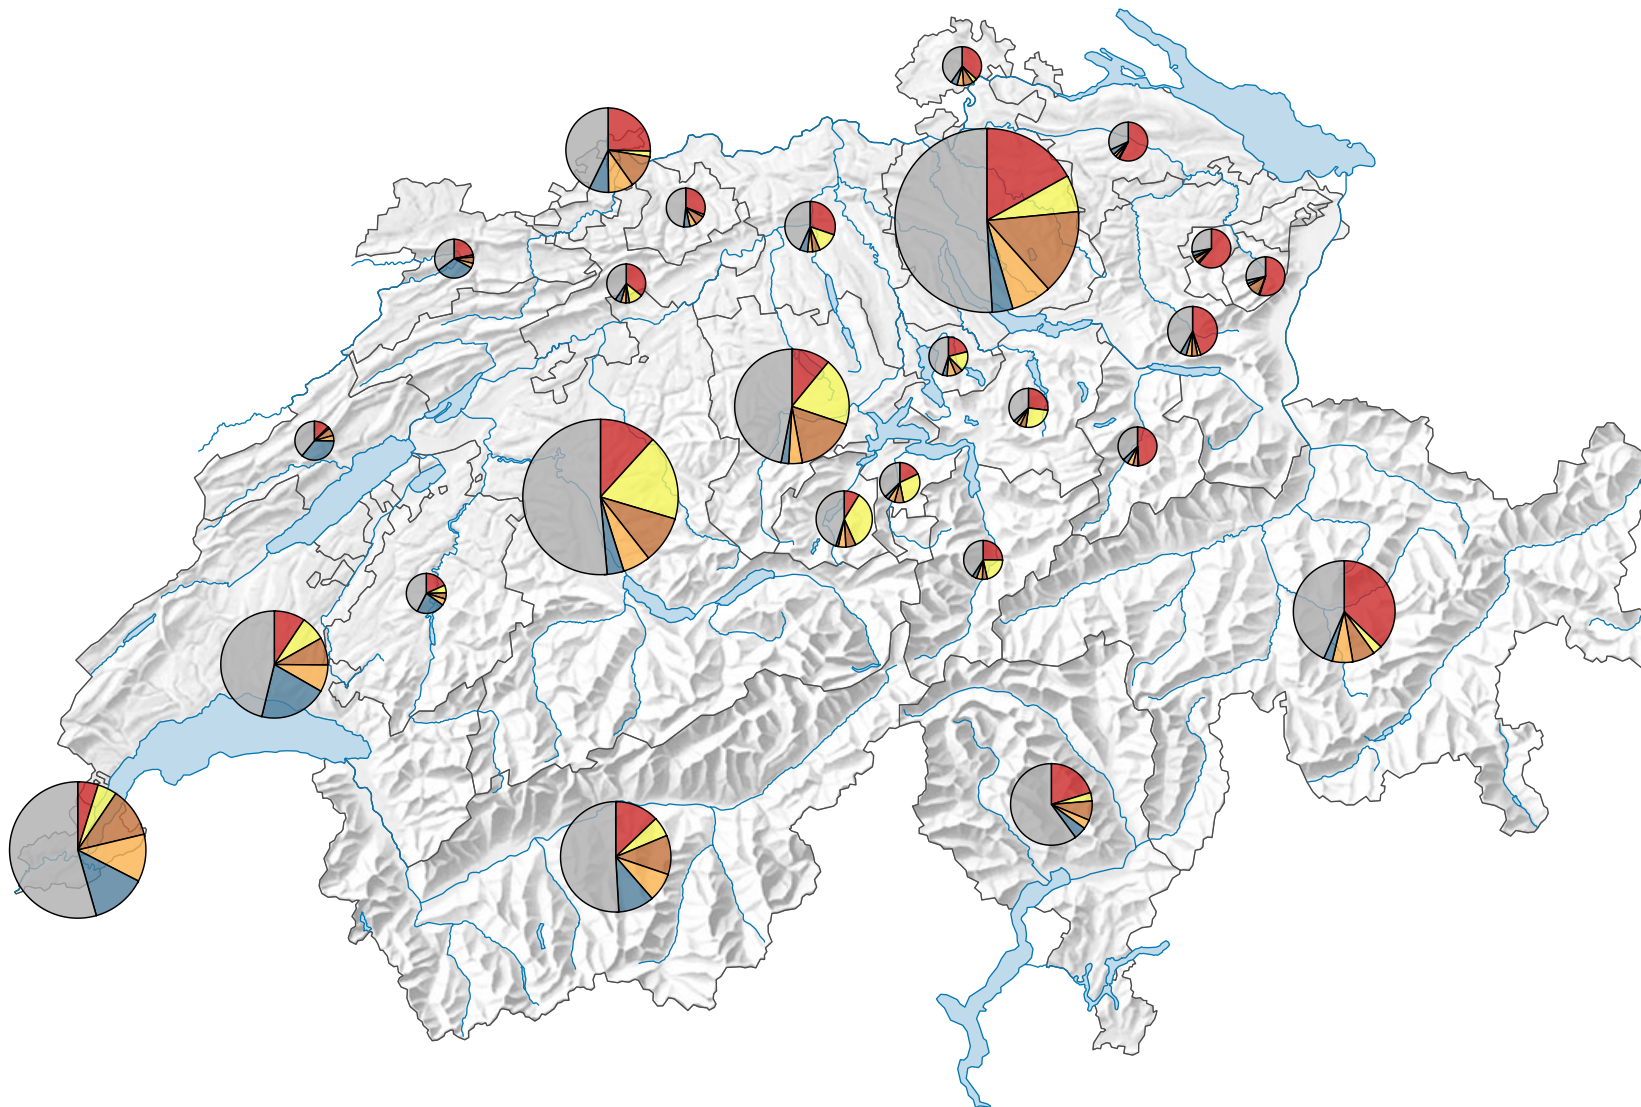

Ankünfte ausländischer Gäste

Schweiz: 10 485 197

Symbole mit einem Wert unter 100 000 wurden zur besseren Lesbarkeit visuell vergrössert dargestellt.

Anteile der 5 bedeutendsten Herkunftsländer* am Total der Ankünfte von ausländischen Gästen, in %

* Die 5 Länder, welche gesamtschweizerisch am meisten Logiernächte verzeichnen

Raumgliederung:
Kantone