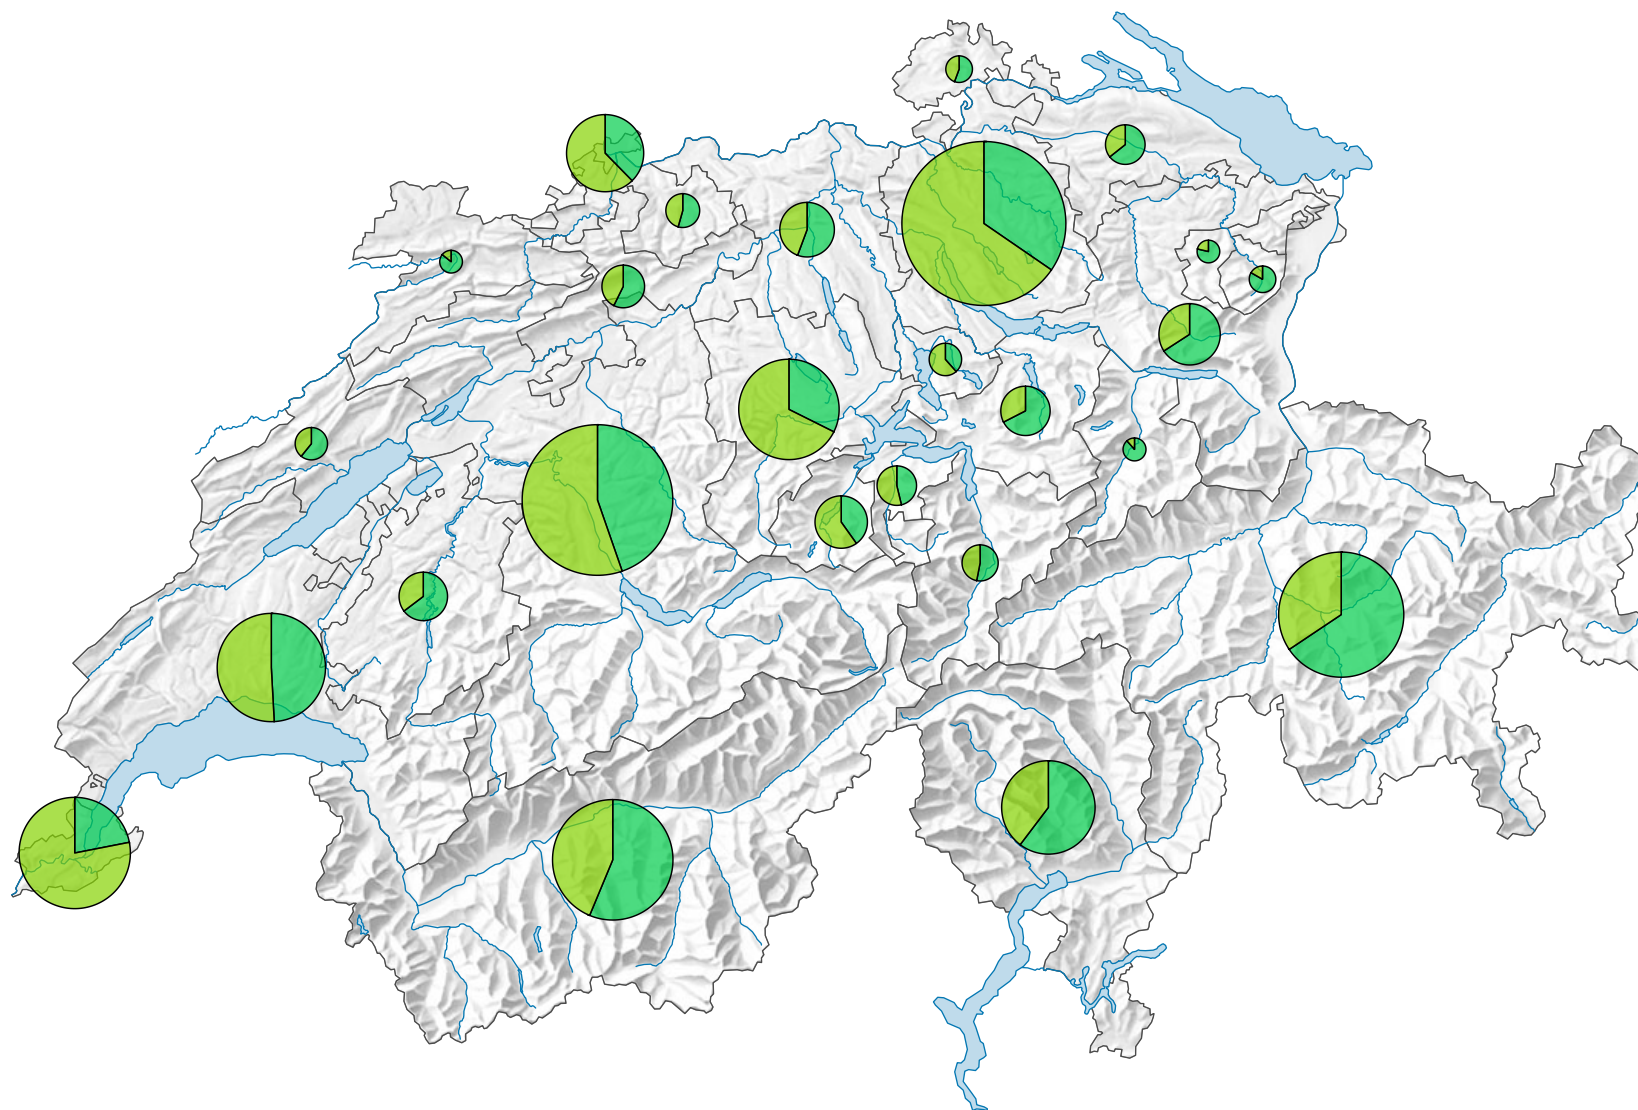

Arrivées dans les hôtels et établissements de cure, en 2019

Arrivées

Suisse: 19 764 557

Provenance des hôtes

- Suisse
(Suisse: 9 279 360)
- Etranger
(Suisse: 10 485 197)

0 35 70 km

Niveau géographique:
Cantons