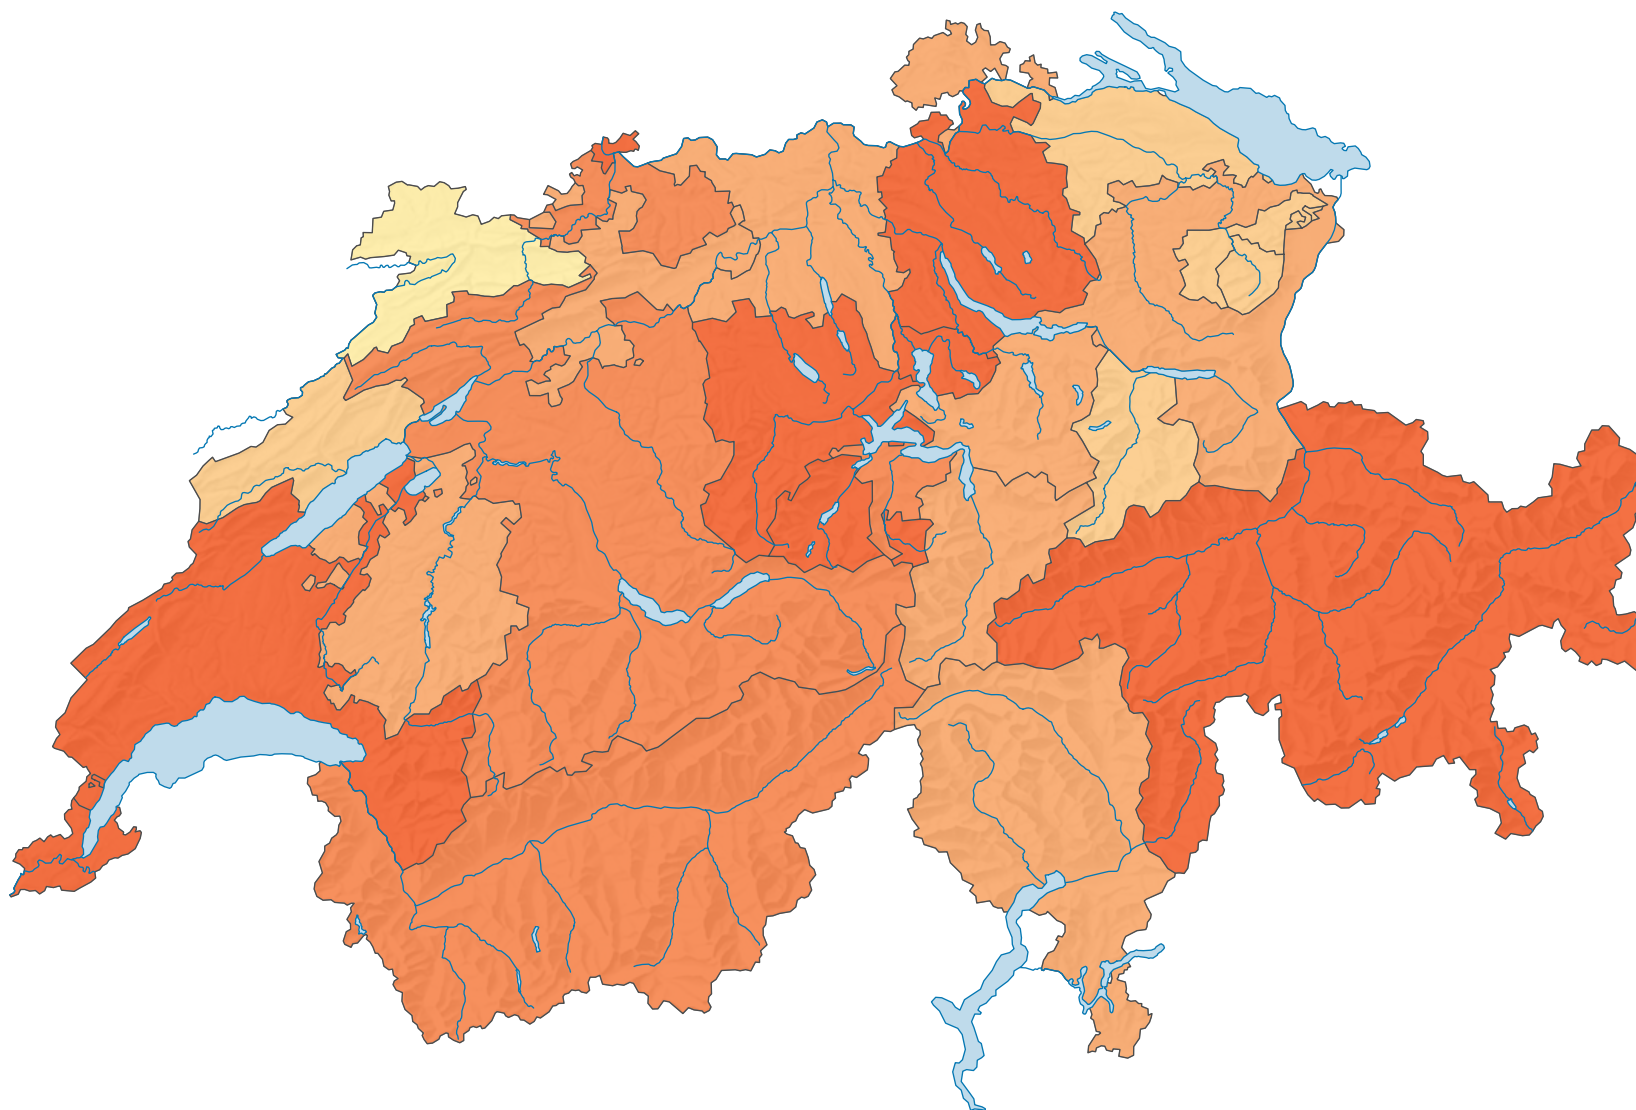

# Chambres par hôtel et établissement de cure, en 2019

## Nombre moyen de chambres par hôtel et établissement de cure

Suisse: 30,8

0 35 70 km

Niveau géographique:  
Cantons