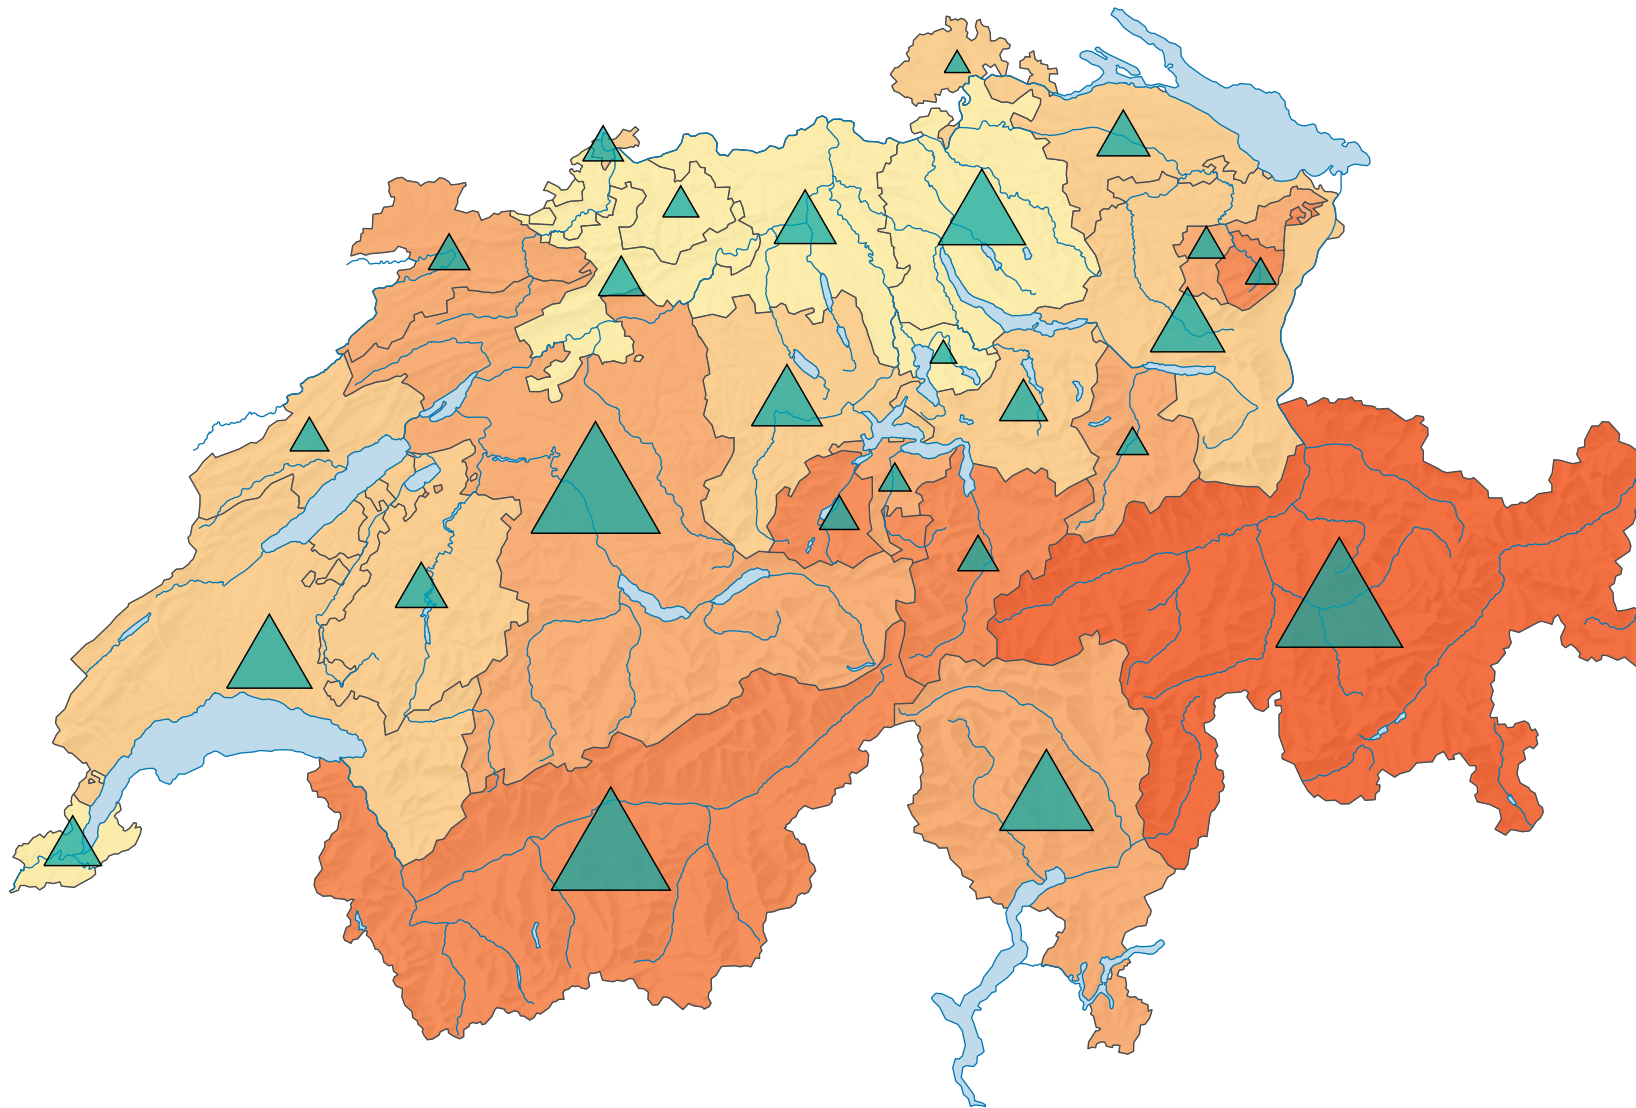

## Anzahl der geöffneten Hotels und Kurbetriebe\* pro 1 000 Einwohner

Schweiz: 0,5

## Anzahl der geöffneten Hotels und Kurbetriebe\*

Schweiz: 4 234

\* Jahresmittelwert

0 35 70 km

Raumgliederung:  
Kantone