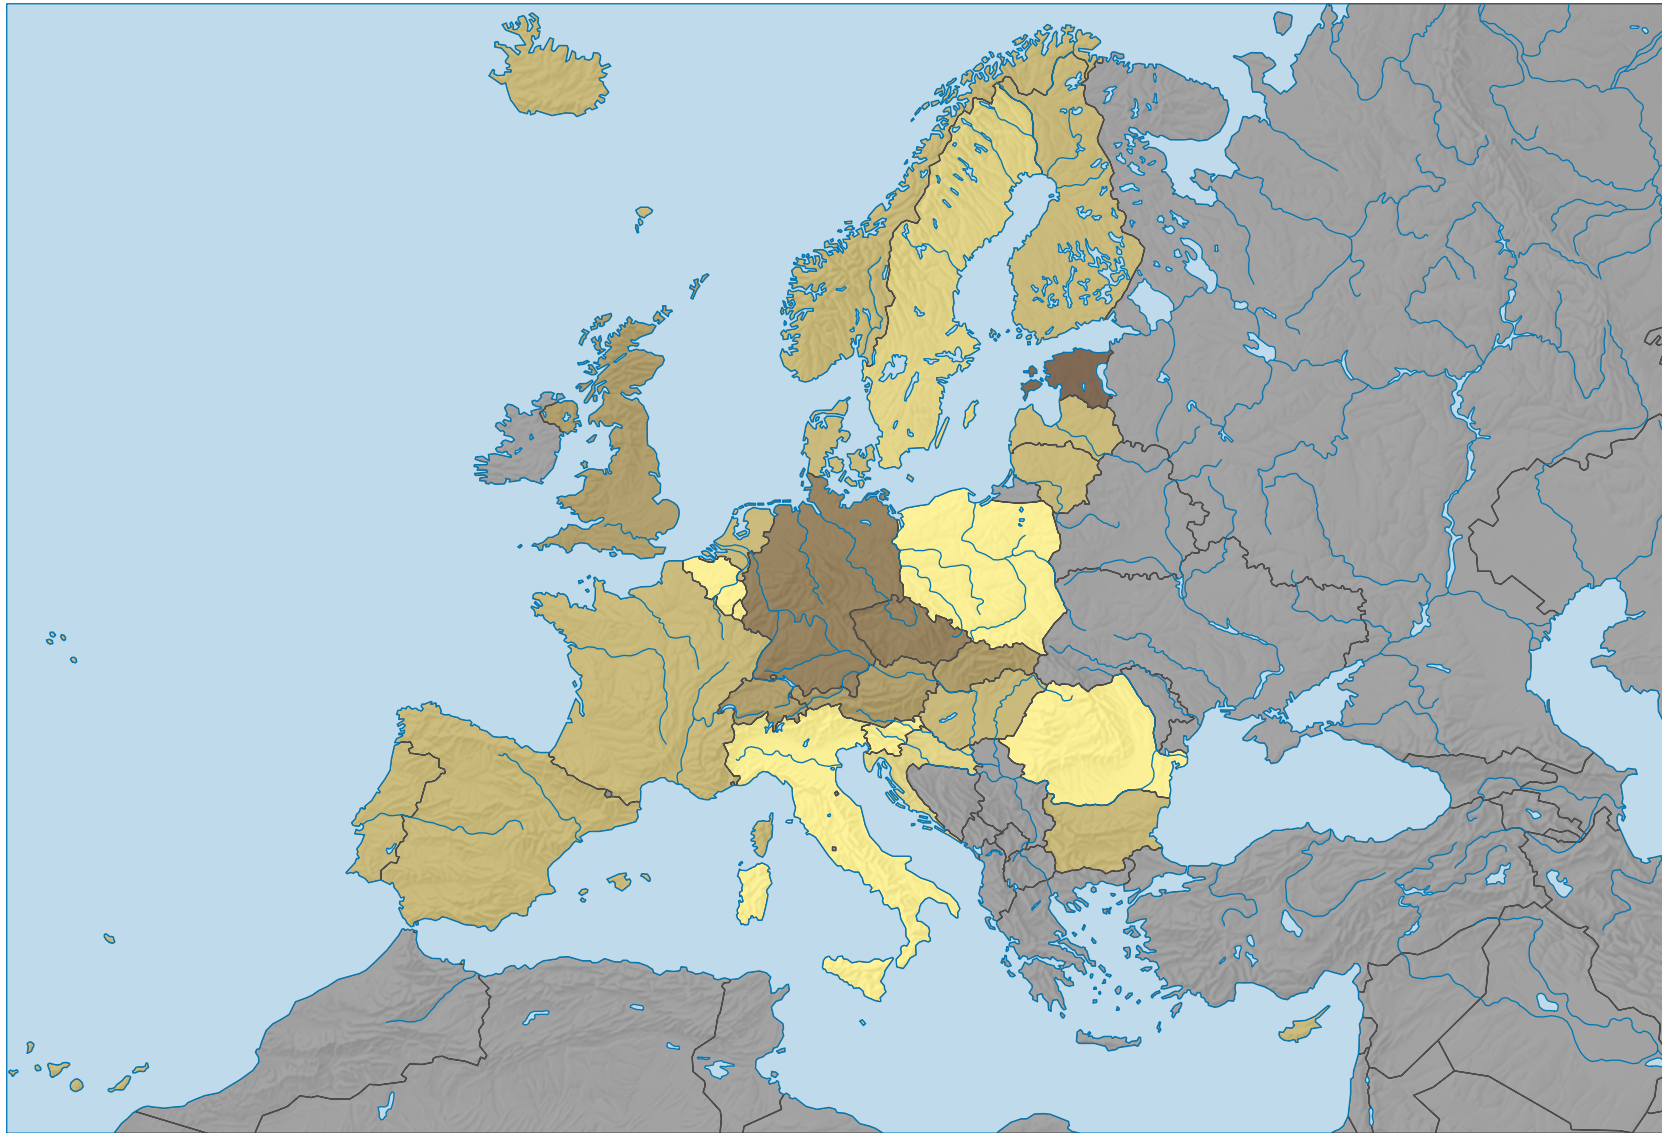

Ecart de rémunération entre hommes et femmes dans l'industrie et les services*, sans adaptations en %

* sans l'administration publique, l'enseignement, la santé et les autres services personnels et publics
Etat de la base de données: 16.12.2019

0 500 1 000 km

Niveau géographique:
Pays NUTSO