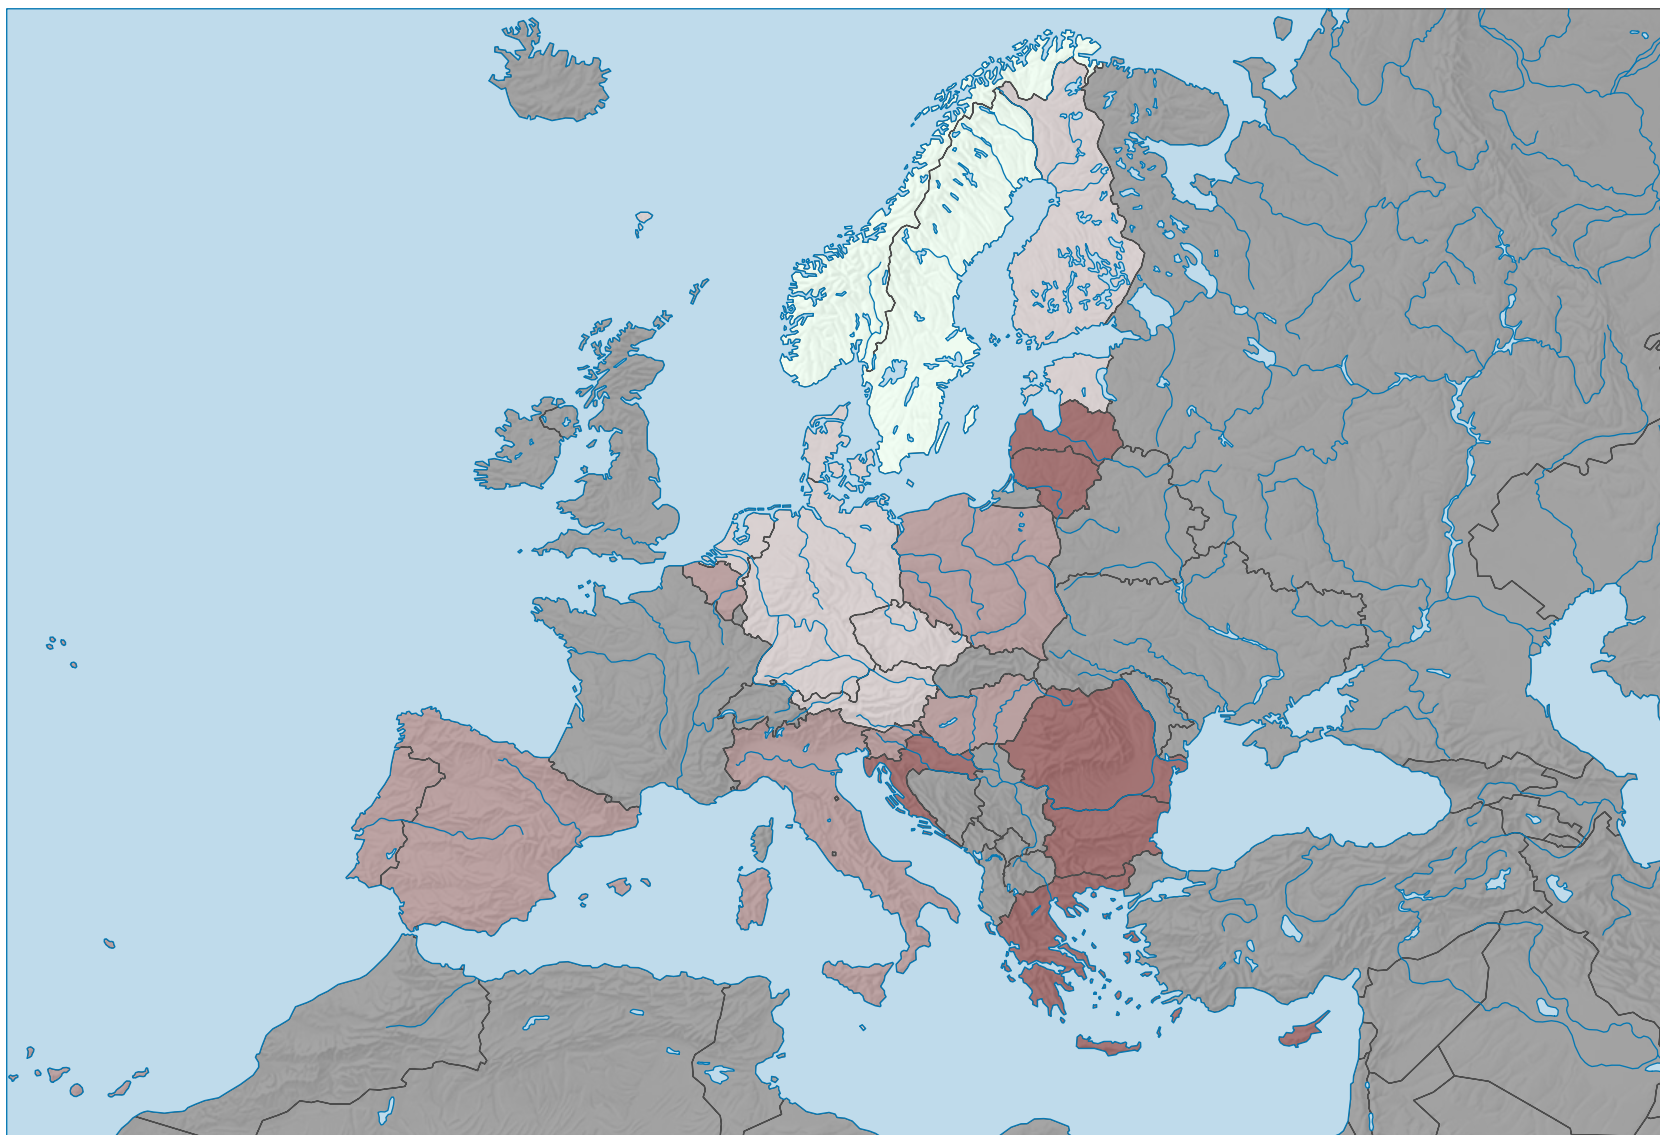

Part des personnes souffrant de privations matérielles, en % de la population résidante

Etat de la base de données: 16.12.2019

0 500 1 000 km

Niveau géographique:
Pays NUTSO