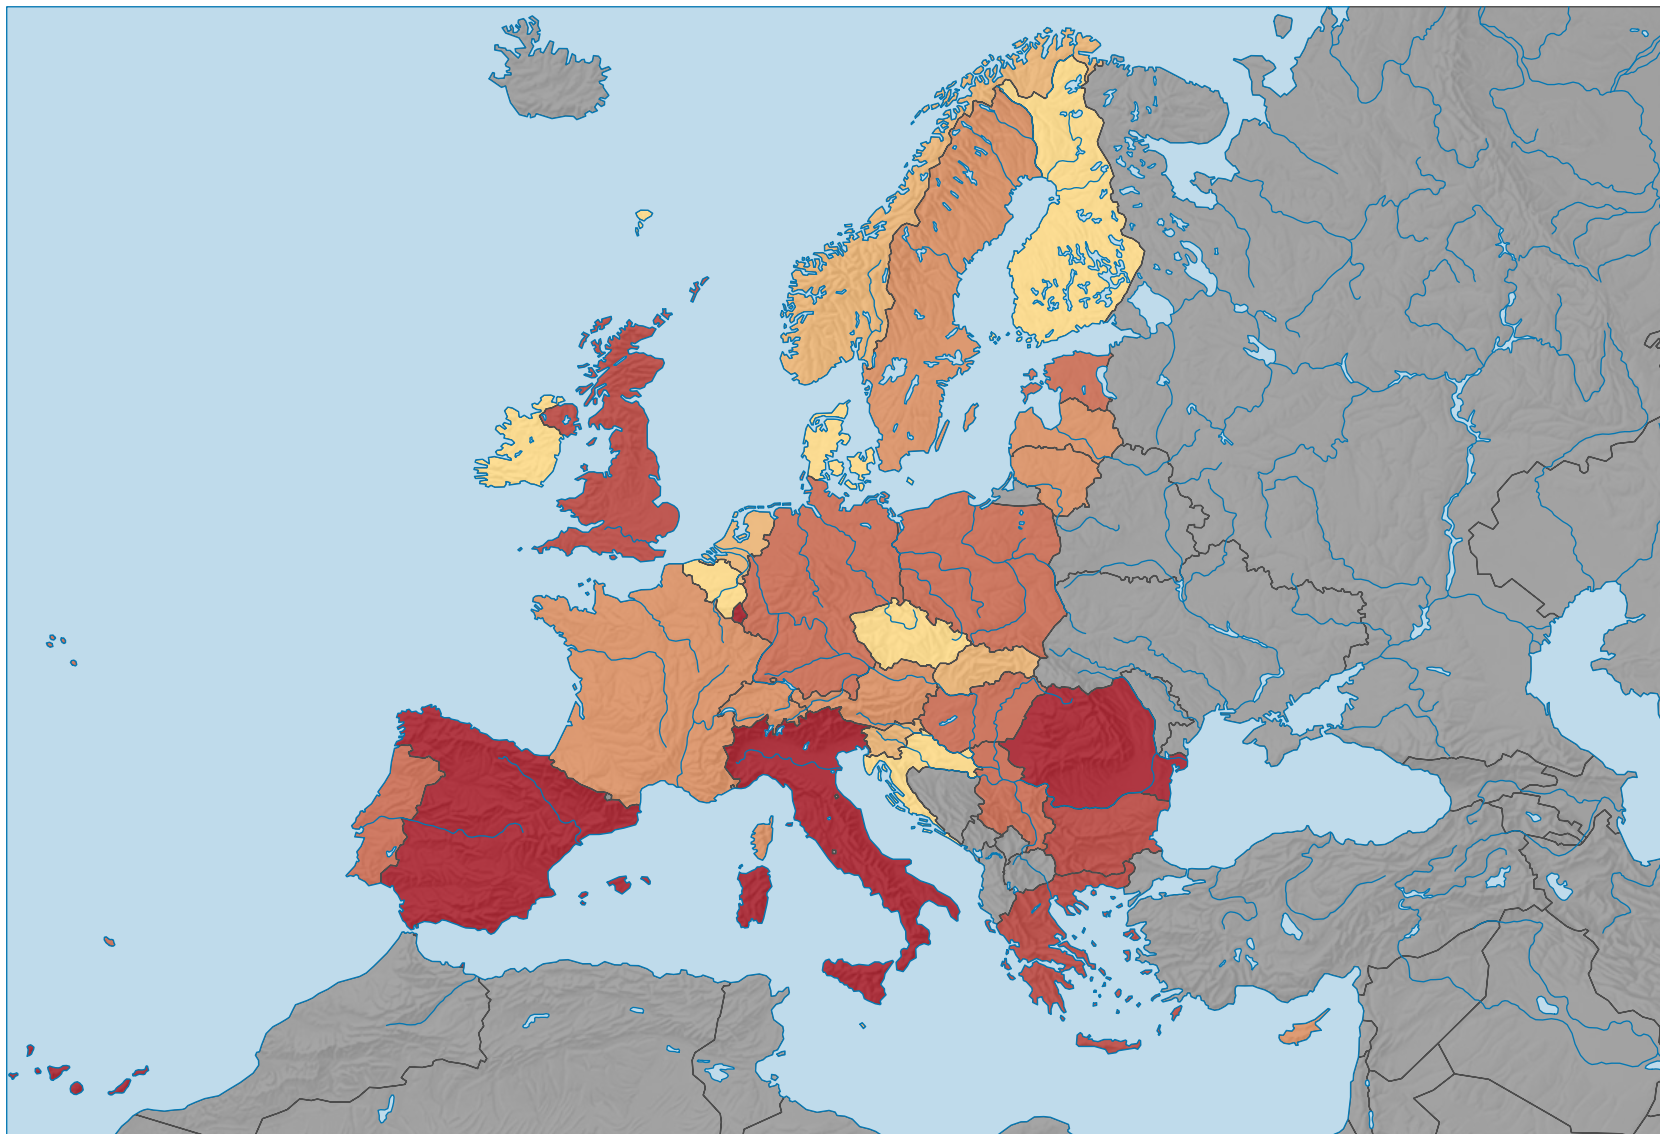

Actifs occupés menacés par pauvreté, en % de tous les actifs occupés

Etat de la base de données: 16.12.2019

0 500 1 000 km

Niveau géographique:
Pays NUTSO