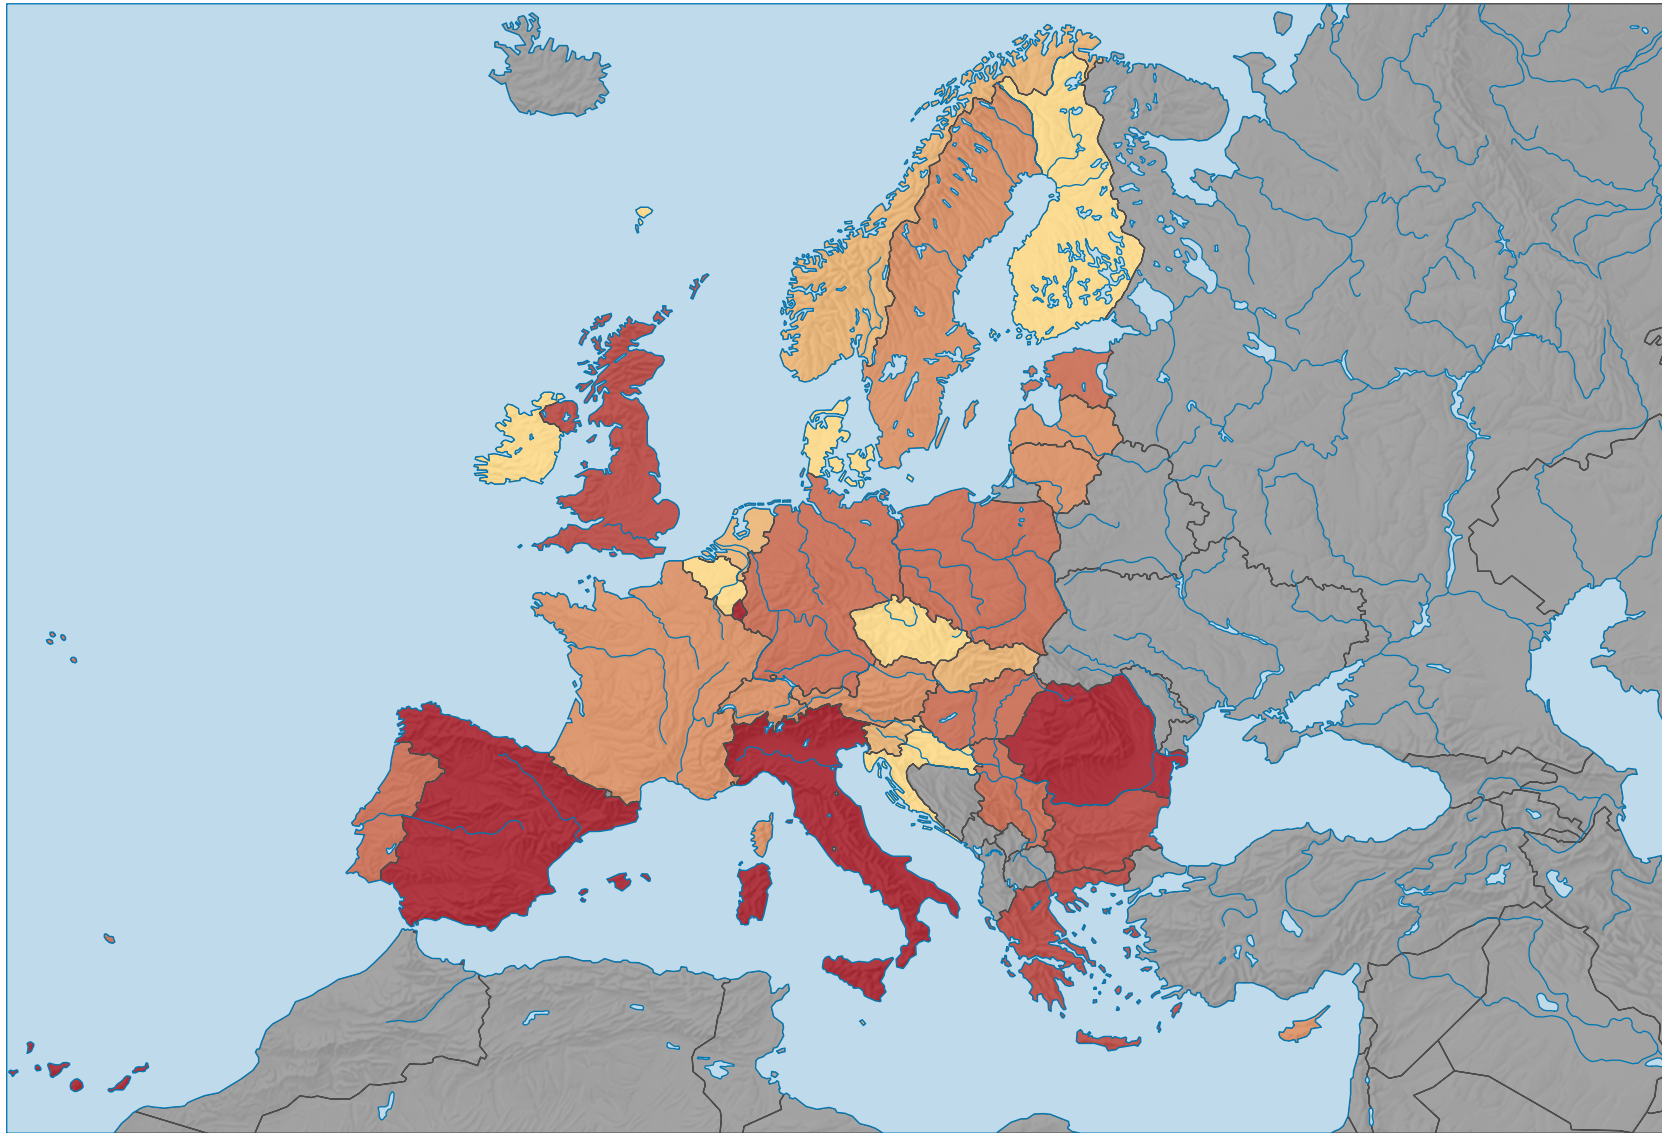

## Actifs occupés menacés par pauvreté, en % de tous les actifs occupés

Etat de la base de données: 16.12.2019

0 500 1 000 km

Niveau géographique:  
Pays NUTSO