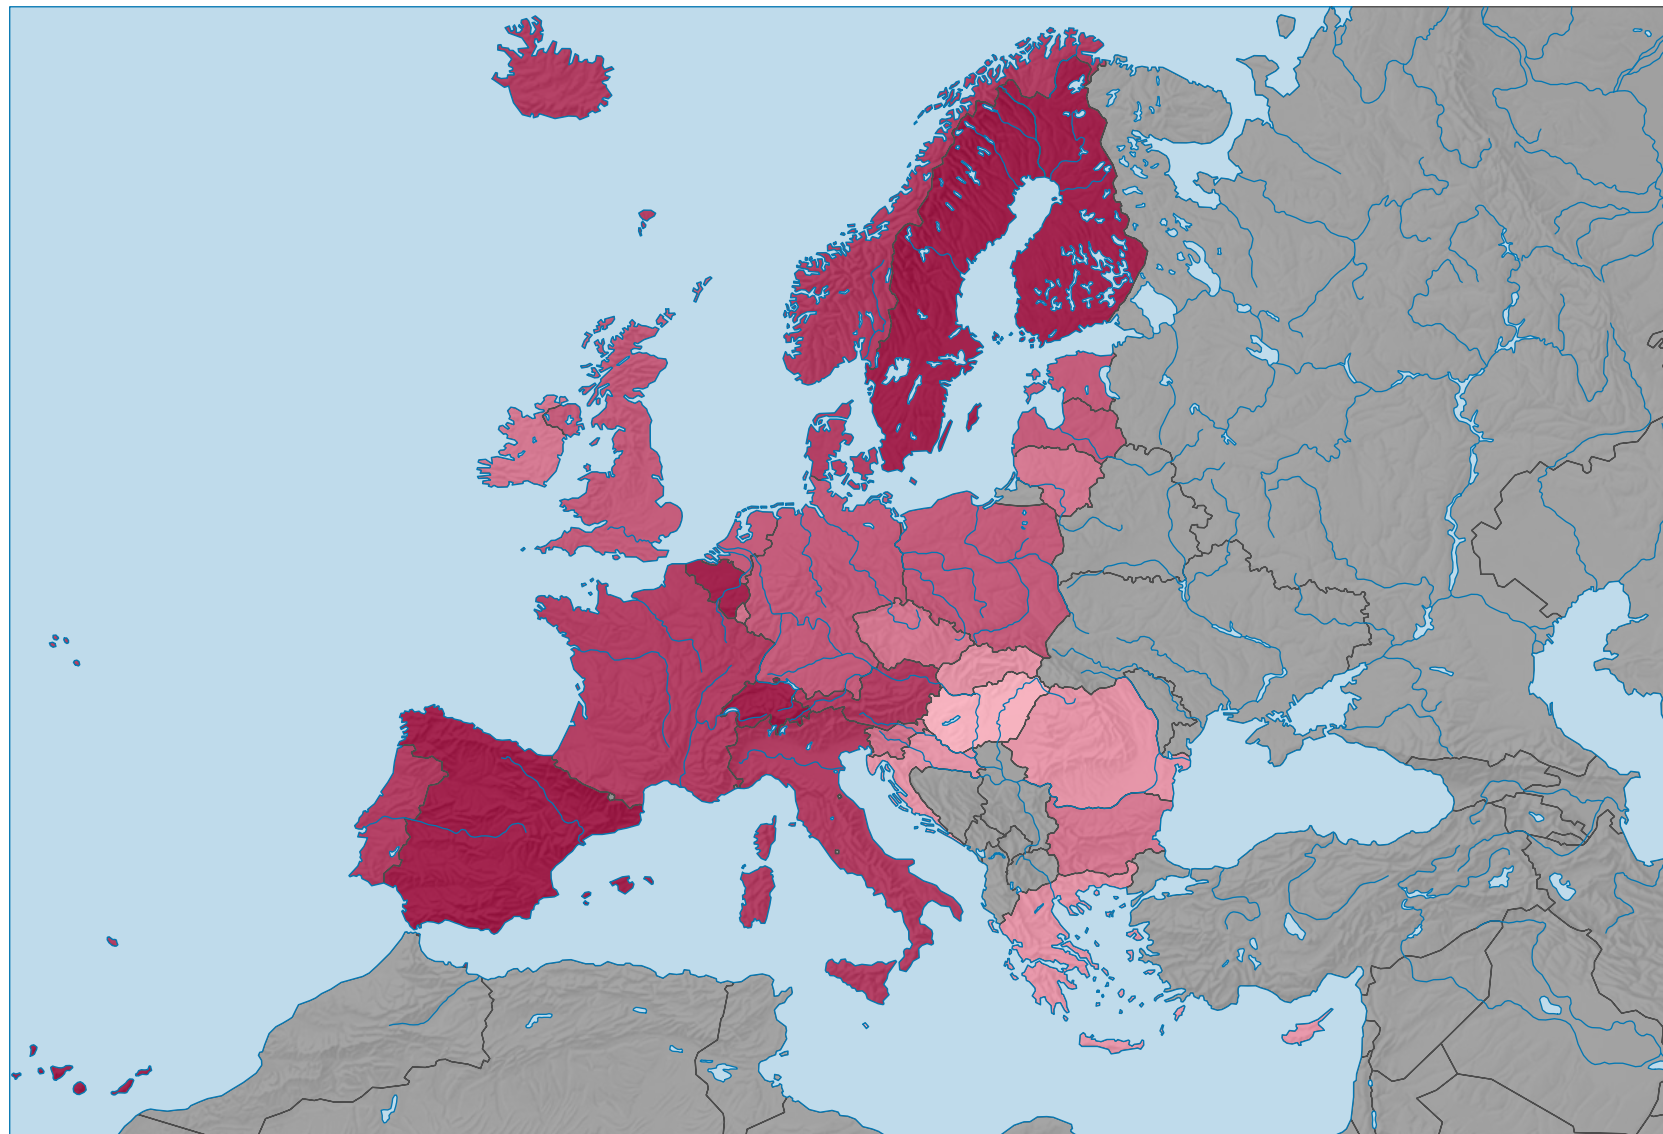

Frauenanteil in nationalen Parlamenten, 2019

Anteil Frauen, in %

Stand der Datenbank: 16.12.2019

0 500 1 000 km

Raumgliederung:
Länder NUTSO