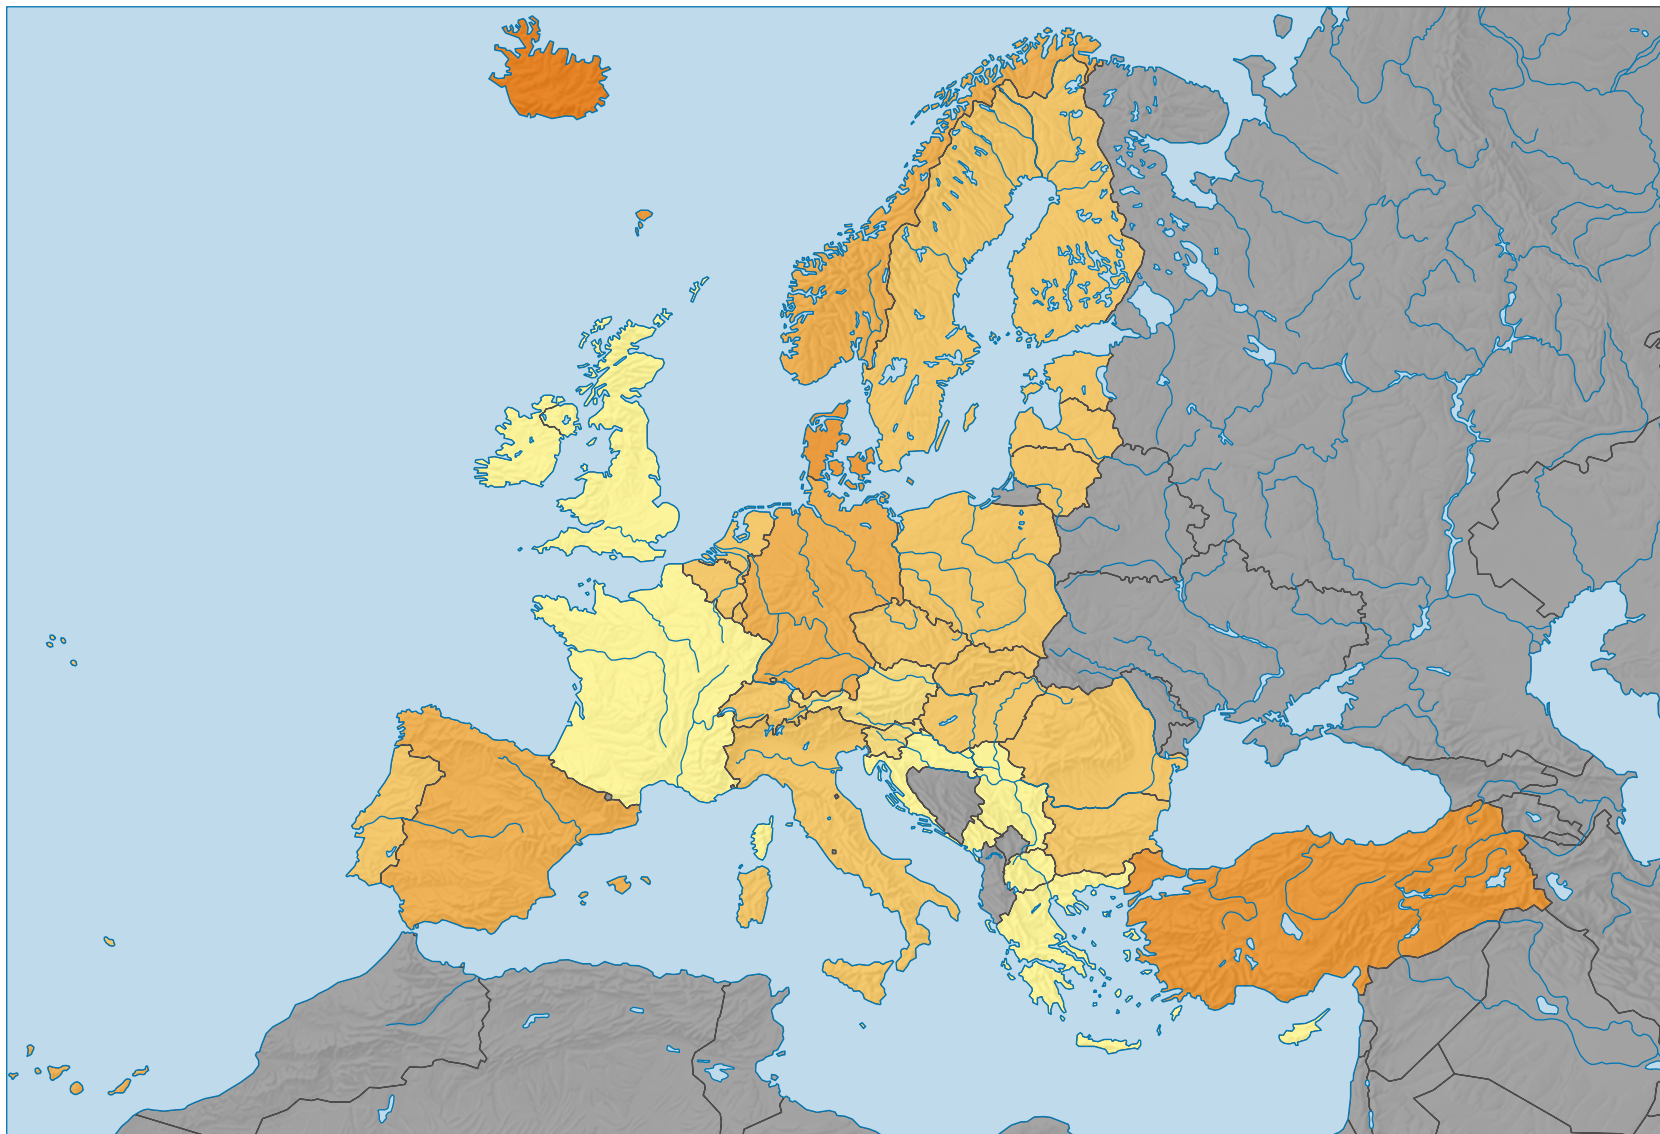

## Jugendliche (18-24 Jahre) ohne nachobligatorische Ausbildung, in % aller Jugendlichen dieser Altersgruppe

Stand der Datenbank: 16.12.2019

0 500 1 000 km

Raumgliederung:  
Länder NUTSO