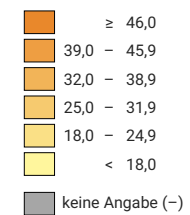

## Jugendliche (18-24 Jahre) ohne nachobligatorische Ausbildung, in % aller Jugendlichen dieser Altersgruppe

Stand der Datenbank: 16.12.2019

0 500 1 000 km

Raumgliederung:  
Länder NUTSO