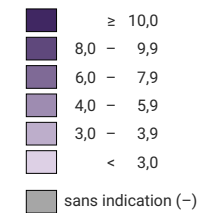

Nourrissons décédés durant la première année de vie pour 1 000 naissances vivantes

Nombre de nourrissons décédés

Pour des raisons de lisibilité, la taille des symboles ayant une valeur inférieure à 100 a été augmentée.

Etat de la base de données: 16.12.2019

Niveau géographique:
Pays NUTSO