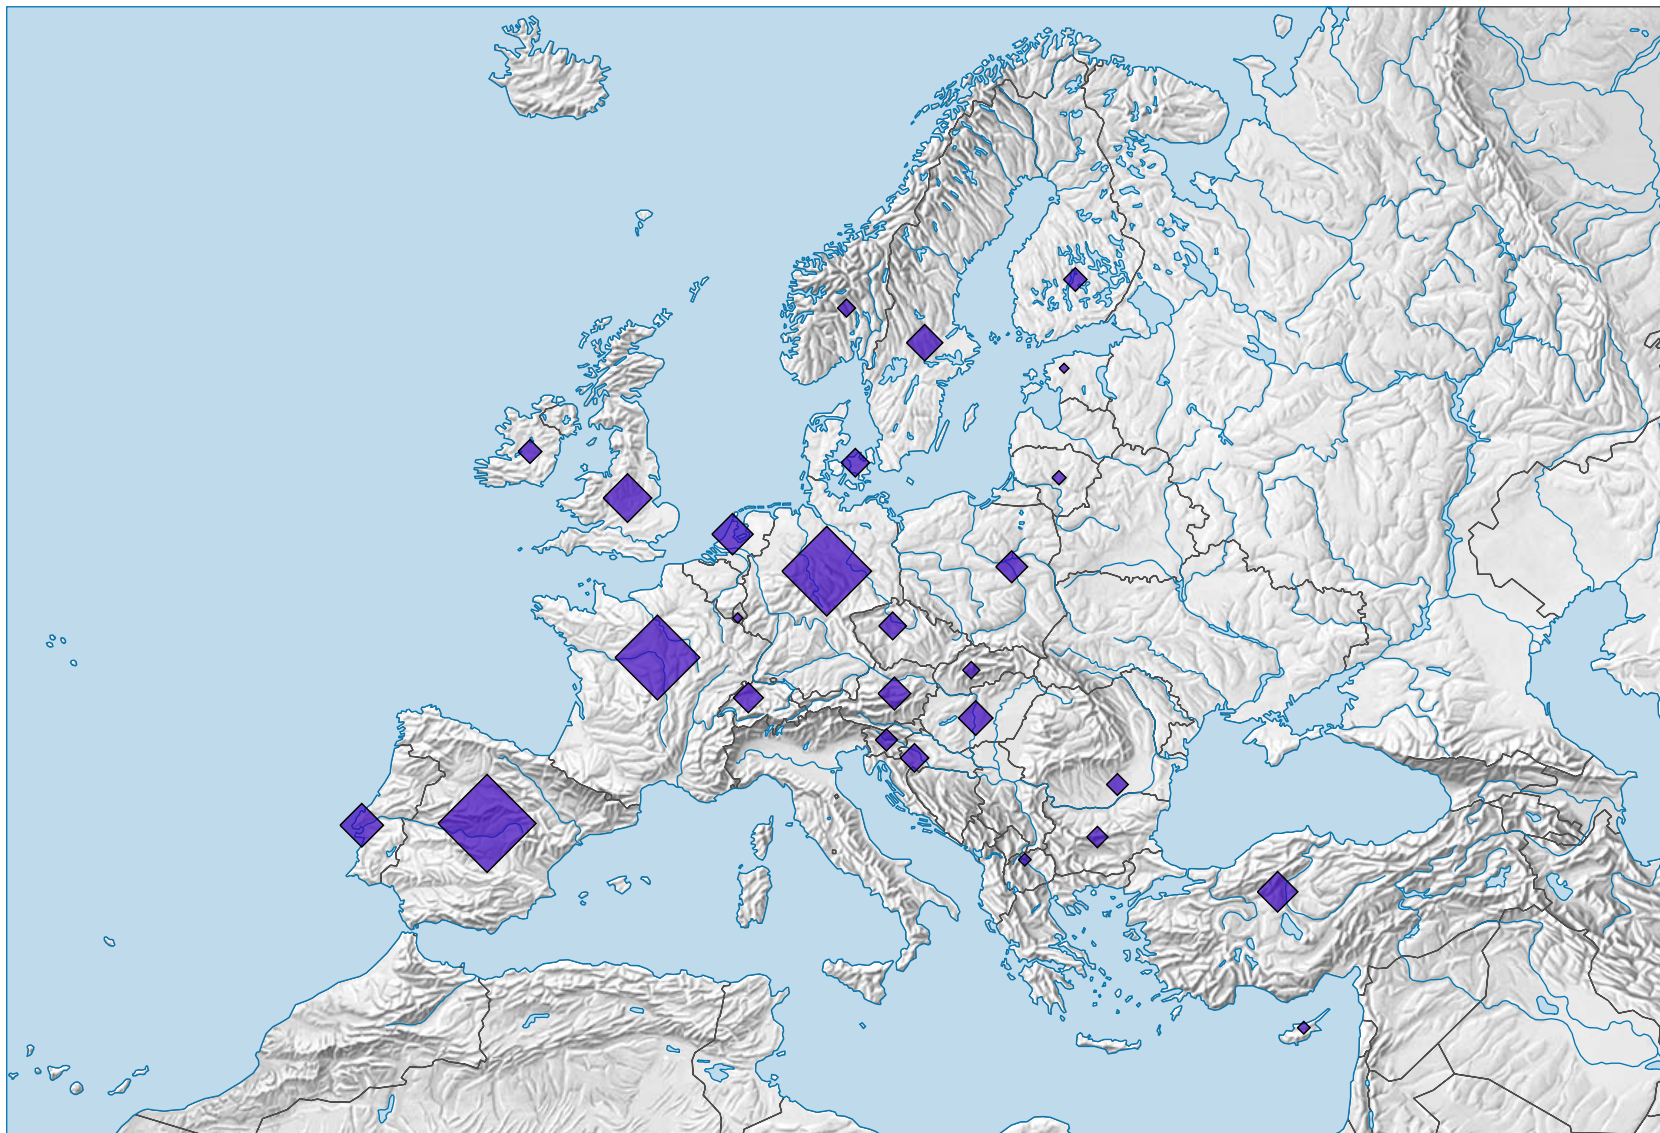

Réseau autoroutier en km

Etat de la base de données: 16.12.2019

0 500 1 000 km

Niveau géographique:
Pays NUTSO