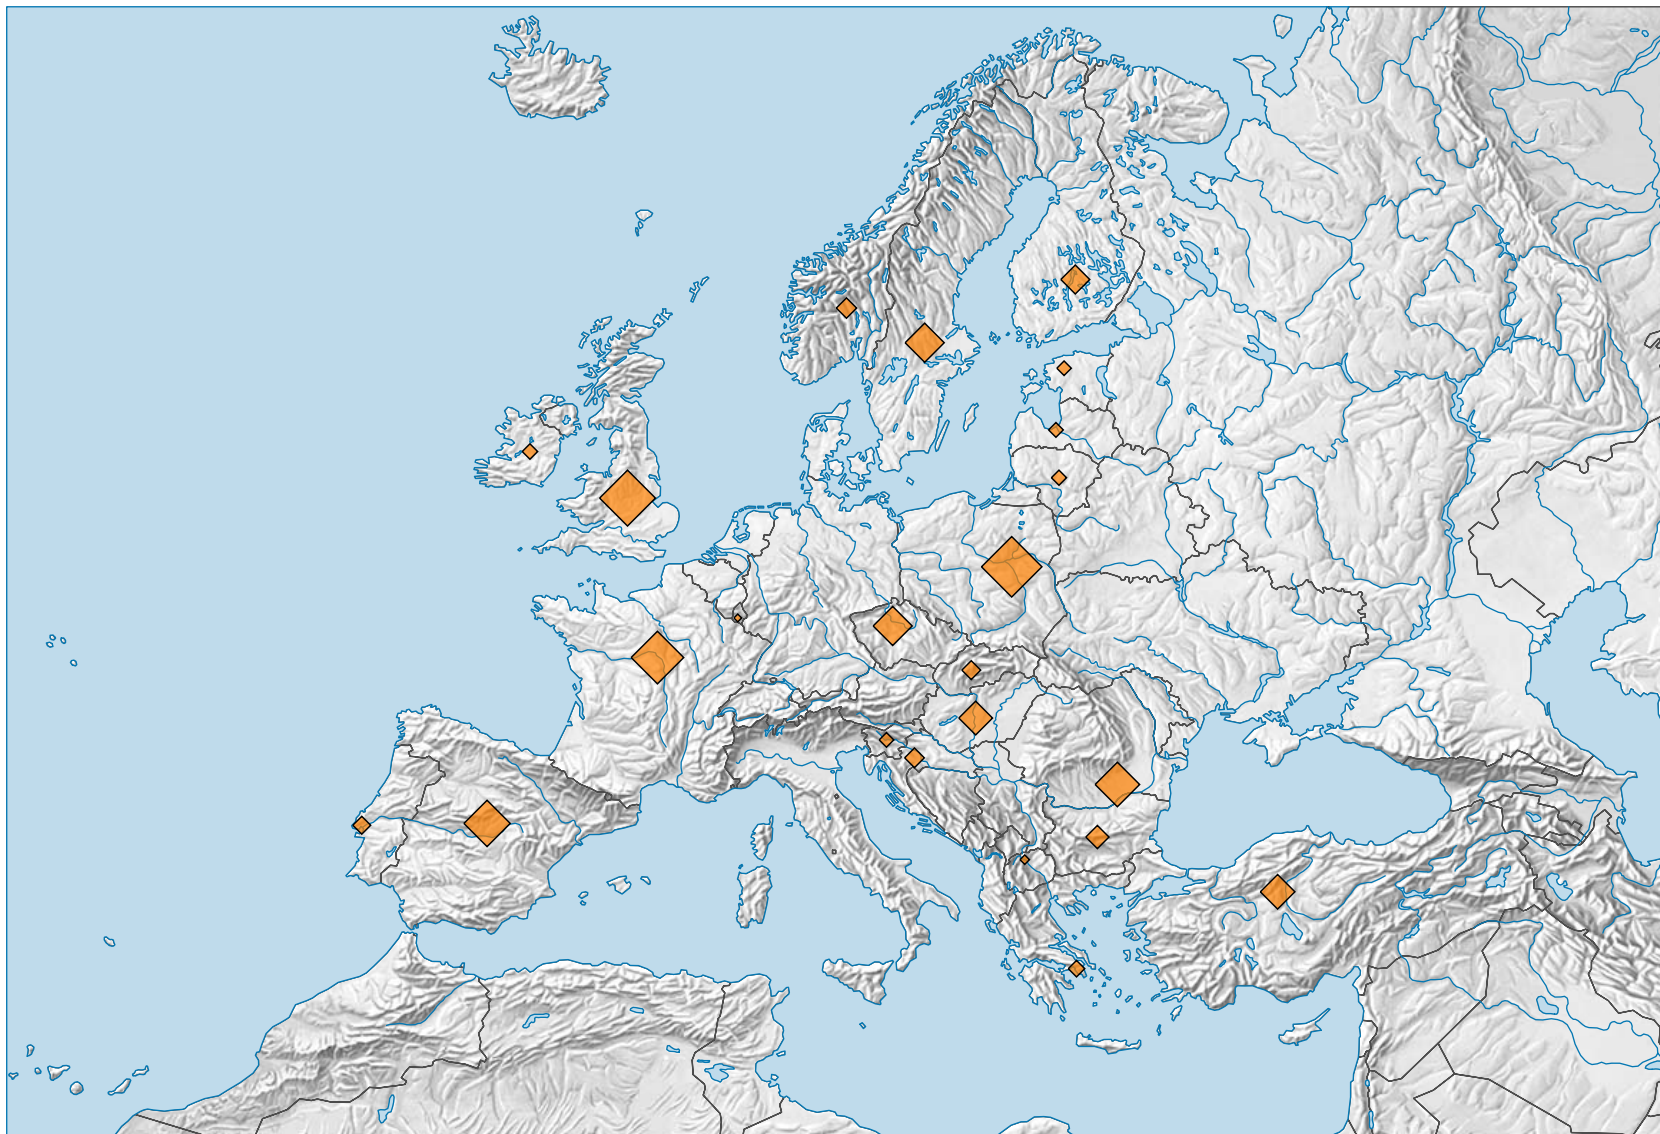

Réseau ferroviaire en km

Etat de la base de données: 16.12.2019

0 500 1 000 km

Niveau géographique:
Pays NUTSO