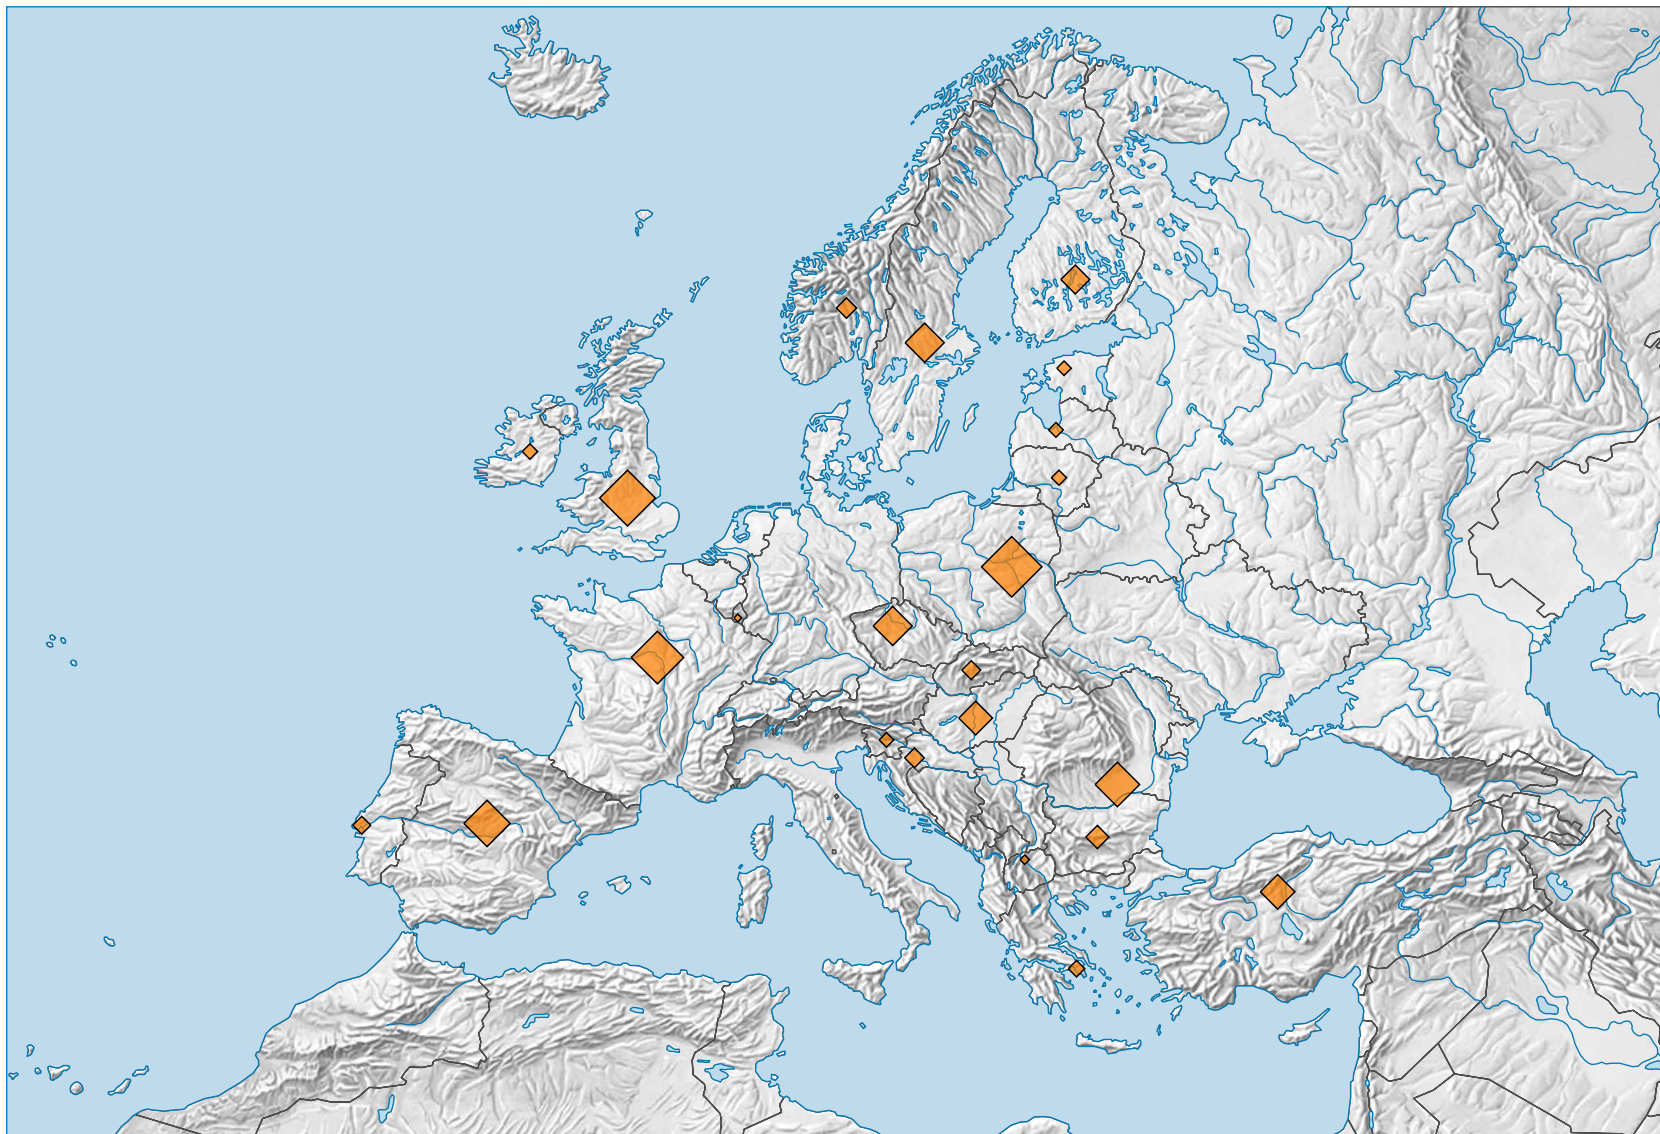

Schienennetz in km

Stand der Datenbank: 16.12.2019

0 500 1 000 km

Raumgliederung:
Länder NUTSO