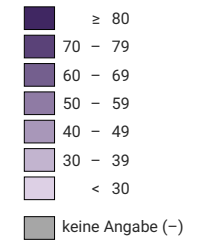

Getötete bei Strassenverkehrsunfällen, 2017

Getötete pro 1 000 000 Einwohner

Anzahl Getötete

Stand der Datenbank: 16.12.2019

0 500 1 000 km

Raumgliederung:
Länder NUTSO