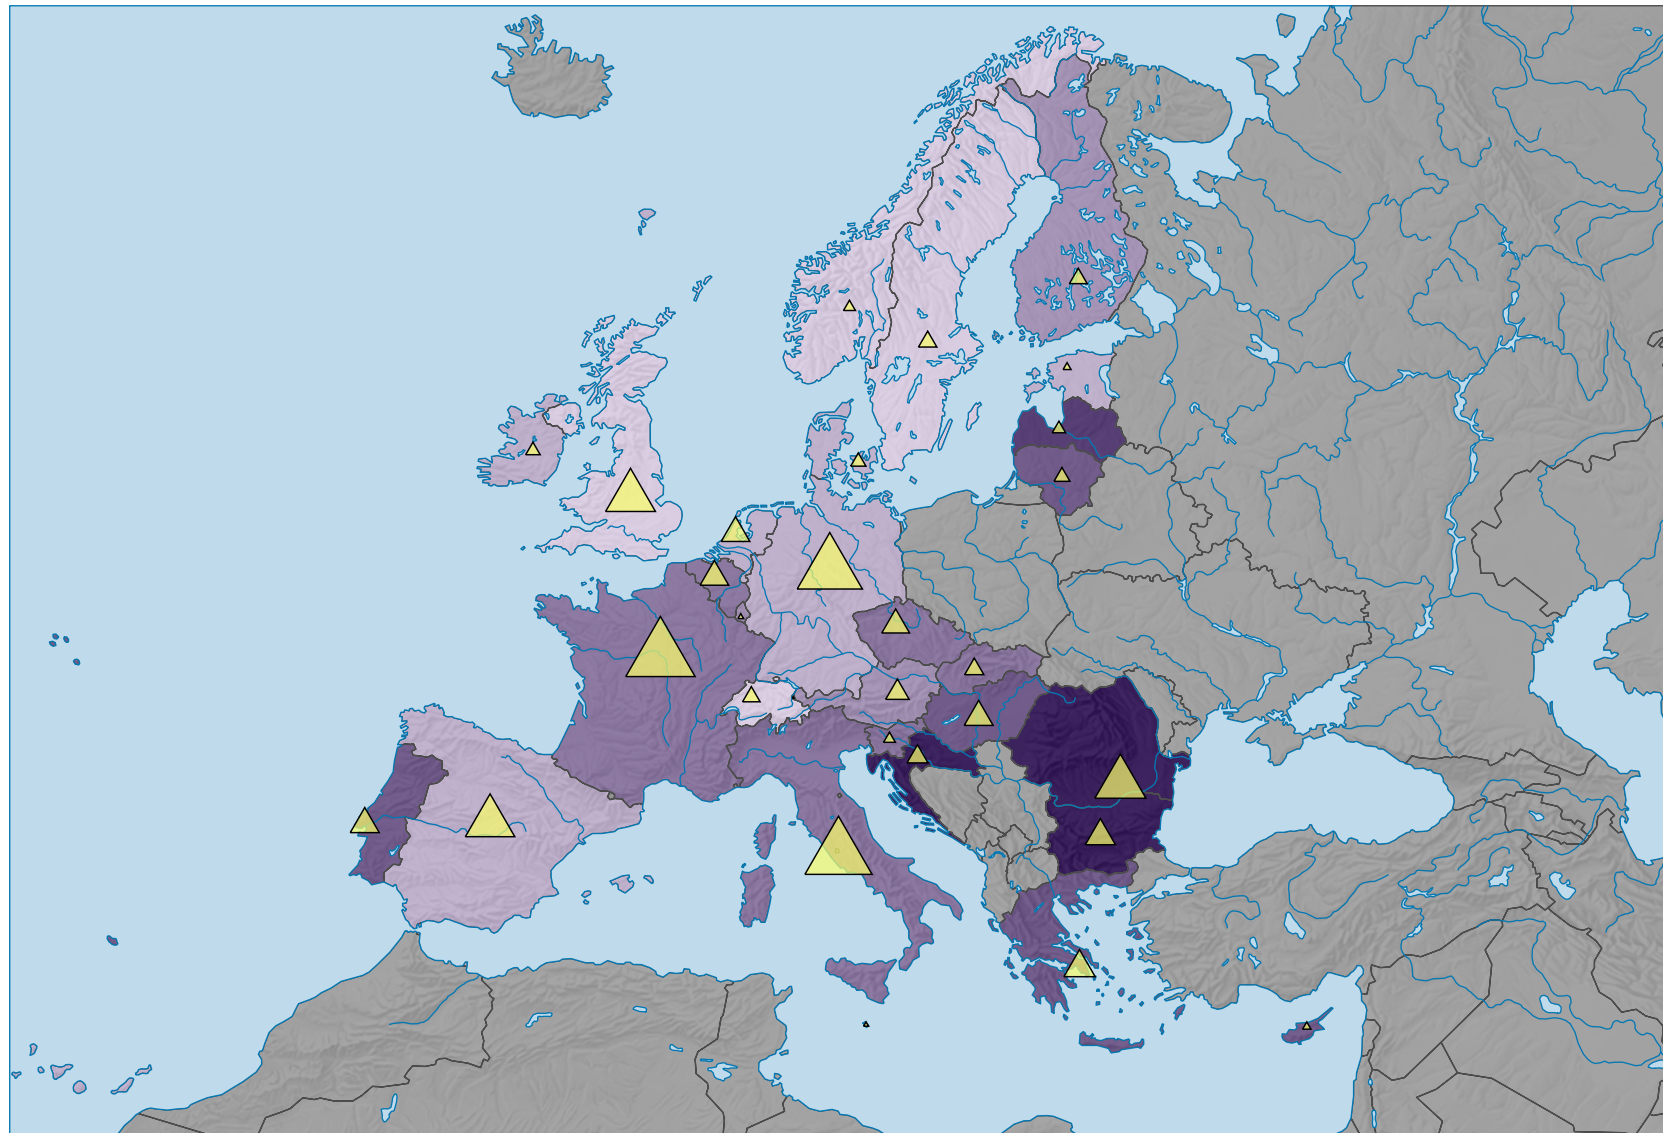

Getötete bei Strassenverkehrsunfällen, 2017

Getötete pro 1 000 000 Einwohner

Anzahl Getötete

Stand der Datenbank: 16.12.2019

0 500 1 000 km

Raumgliederung:
Länder NUTSO