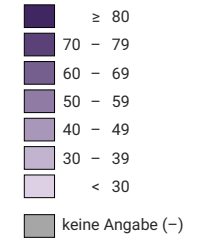

Getötete bei Strassenverkehrsunfällen, 2017

Getötete pro 1 000 000 Einwohner

Anzahl Getötete

Stand der Datenbank: 16.12.2019

0 500 1 000 km

Raumgliederung:
Länder NUTSO