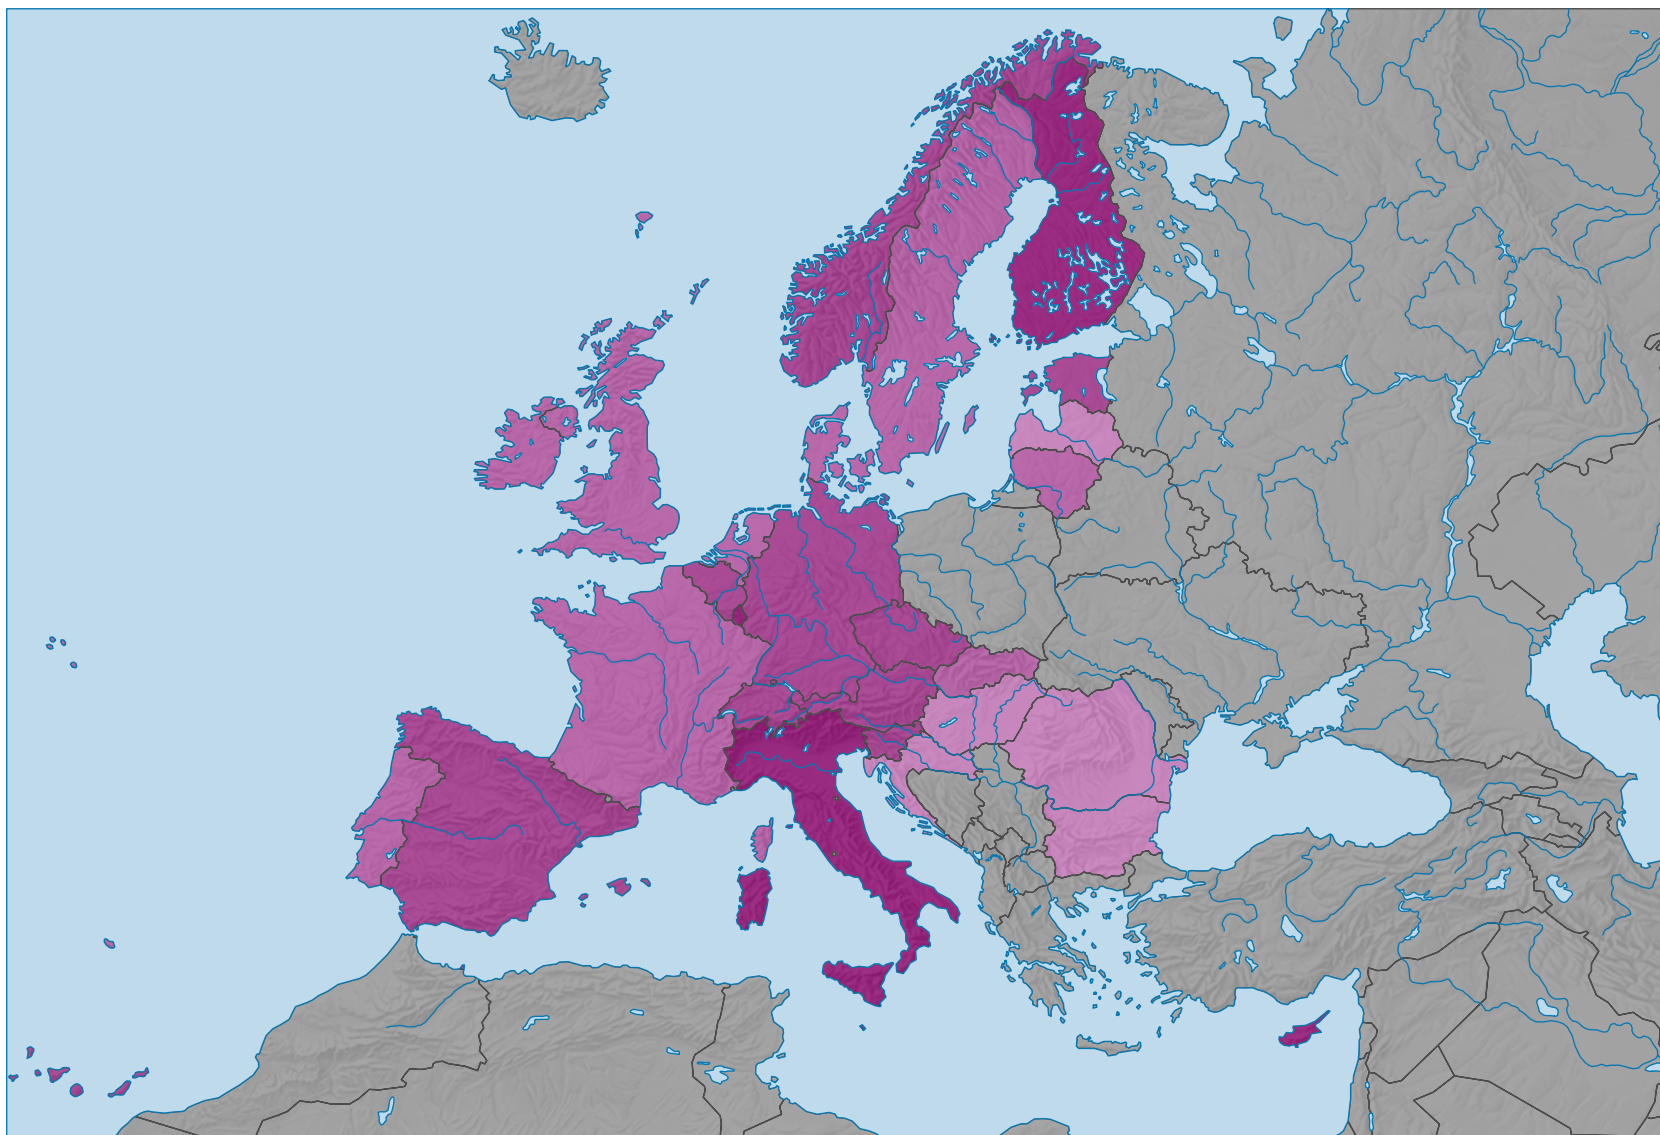

Voitures de tourisme pour 1 000 habitants

Etat de la base de données: 16.12.2019

0 500 1 000 km

Niveau géographique:
Pays NUTSO