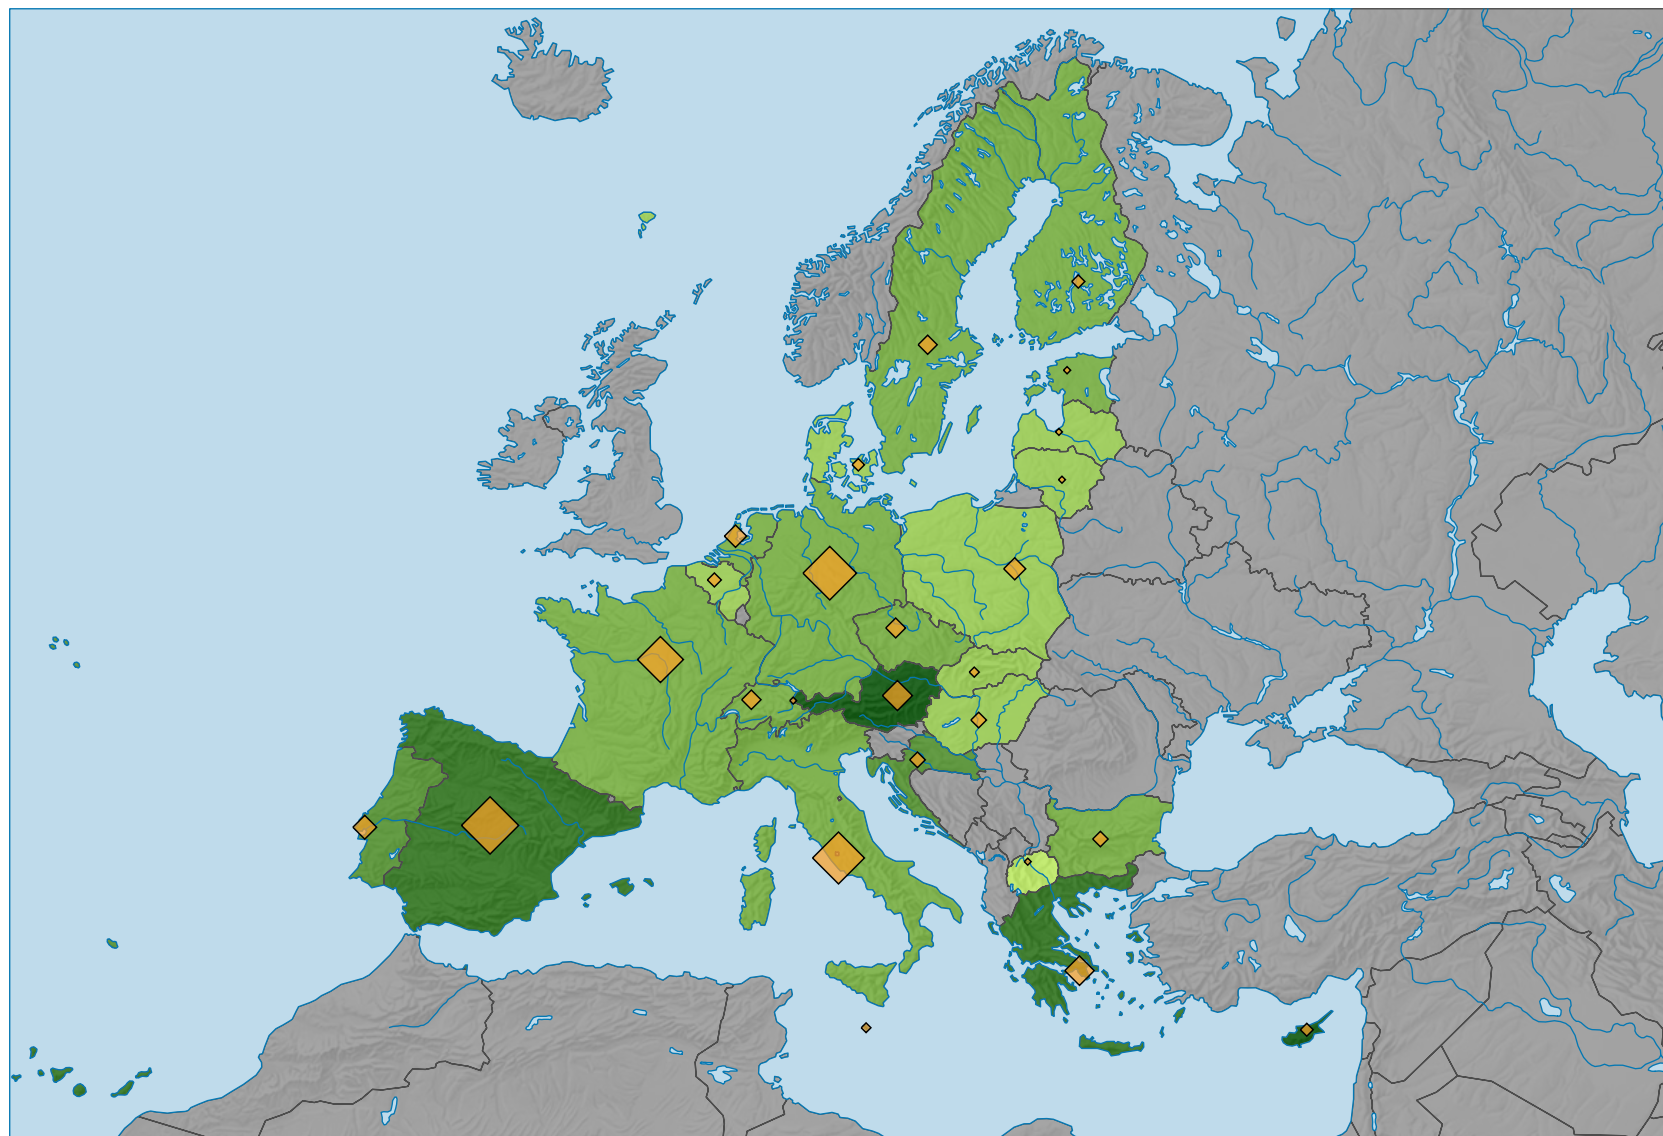

# Nuitées dans les hôtels et les établissements de cure, en 2018

## Nuitées par habitant

■ sans indication (-)

## Nombre de nuitées, en milliers de nuitées

Pour des raisons de lisibilité, la taille des symboles ayant une valeur inférieure à 5 000 a été augmentée.

Etat de la base de données: 16.12.2019

0 500 1 000 km

Niveau géographique:  
Pays NUTSO