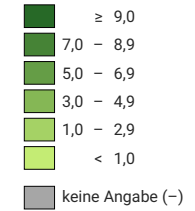

Logiernächte pro Einwohner

Anzahl Logiernächte, in 1 000 Logiernächten

Symbole mit einem Wert unter 5 000 wurden zur besseren Lesbarkeit visuell vergrößert dargestellt.

Stand der Datenbank: 16.12.2019

0 500 1 000 km

Raumgliederung:
Länder NUTSO