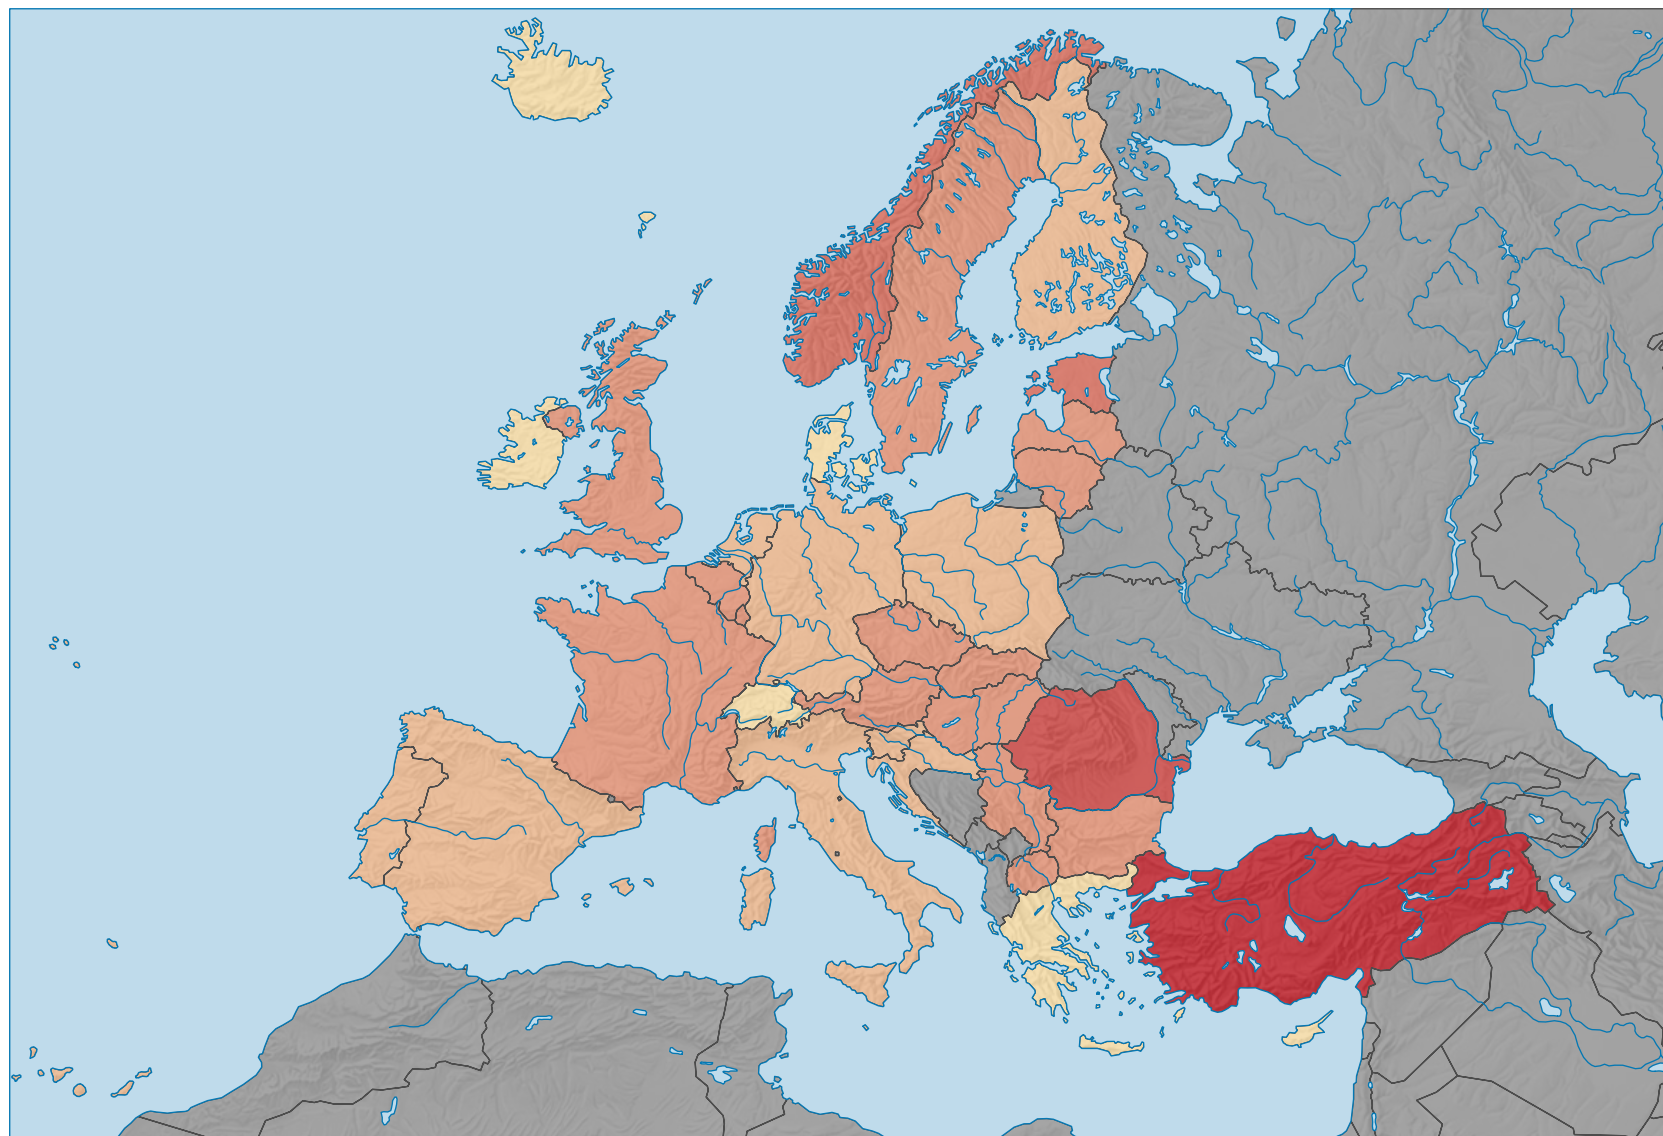

# Indice des prix à la consommation harmonisé (IPCH), en 2018

## Renchérissement annuel moyen, en %

Grey box: sans indication (-)

Etat de la base de données: 16.12.2019

0 500 1 000 km

Niveau géographique:  
Pays NUTSO