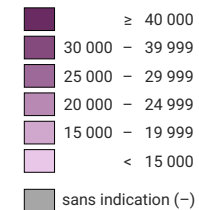

PIB par habitant à prix courants, en SPA*

* Standard de pouvoir d'achat = un indice s'apparentant à une monnaie et permettant la comparaison des pays sans qu'interviennent les différences de prix. Il correspond à la moyenne UE pour un euro.

Etat de la base de données: 16.12.2019

0 500 1 000 km

Niveau géographique:
Pays NUTSO