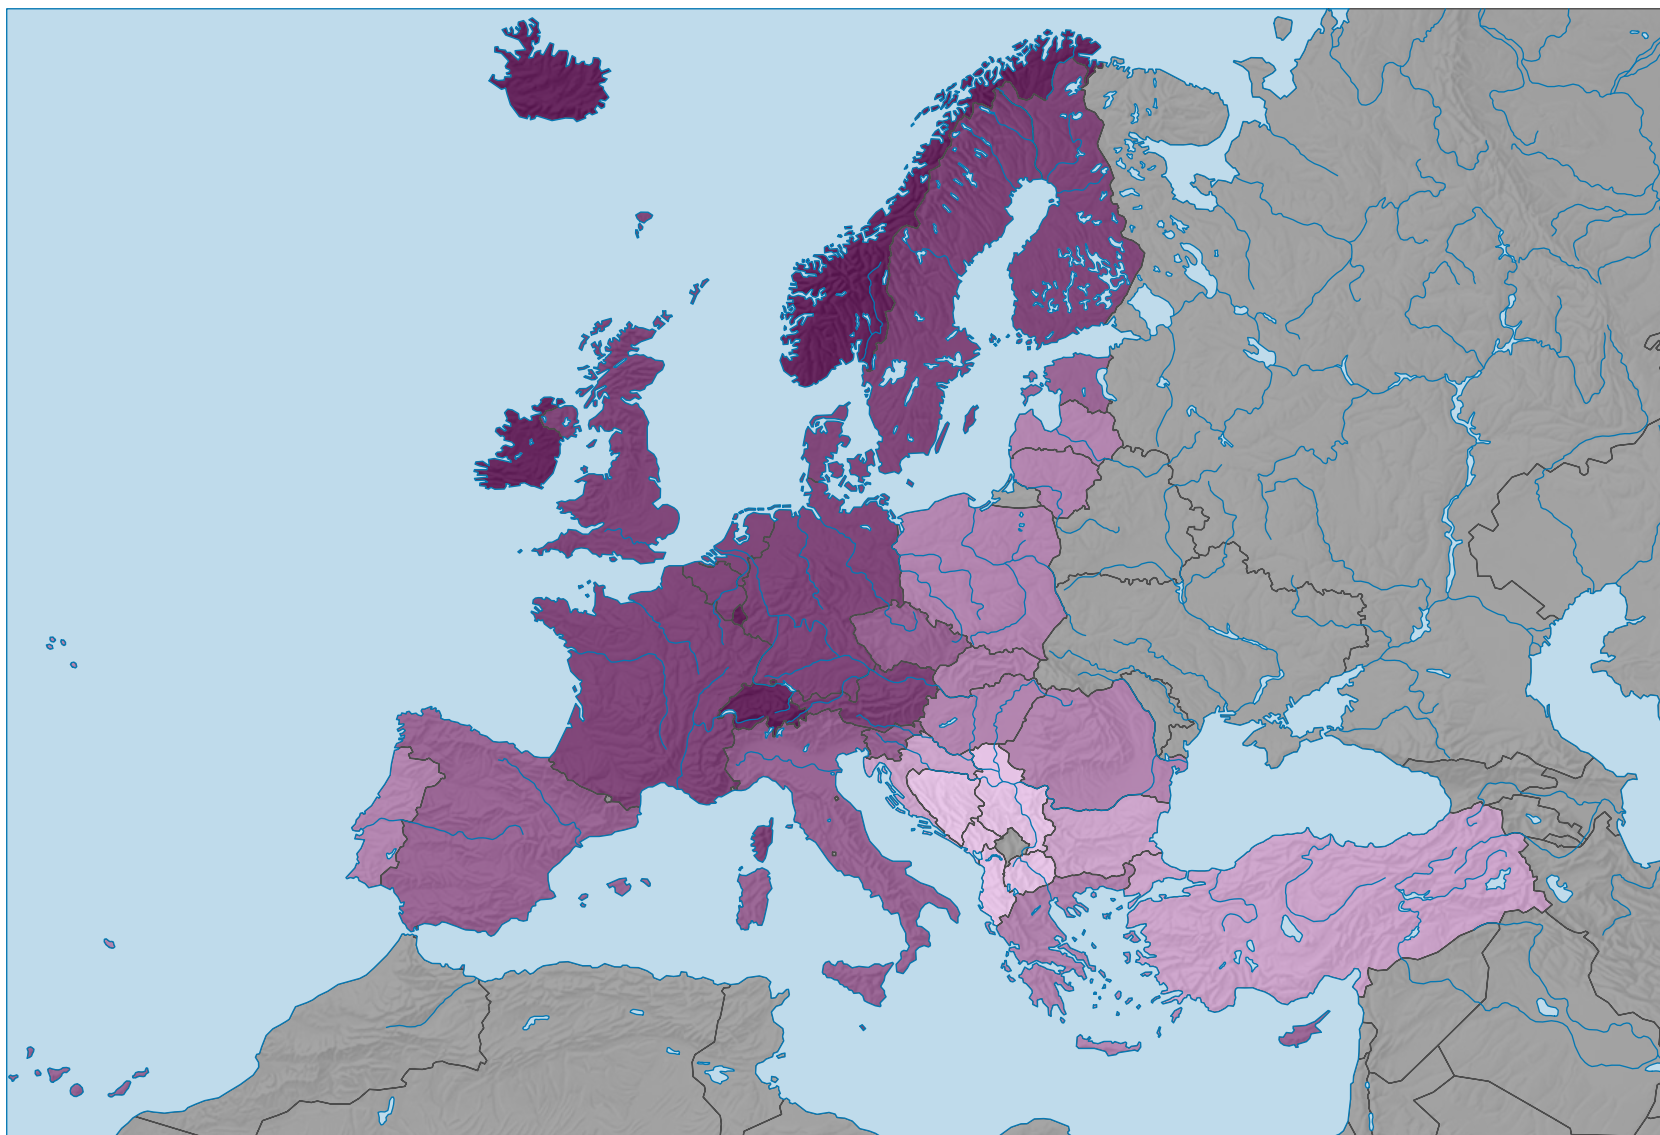

PIB par habitant à prix courants, en SPA*

* Standard de pouvoir d'achat = un indice s'apparentant à une monnaie et permettant la comparaison des pays sans qu'interviennent les différences de prix. Il correspond à la moyenne UE pour un euro.

Etat de la base de données: 16.12.2019

0 500 1 000 km

Niveau géographique:
Pays NUTSO