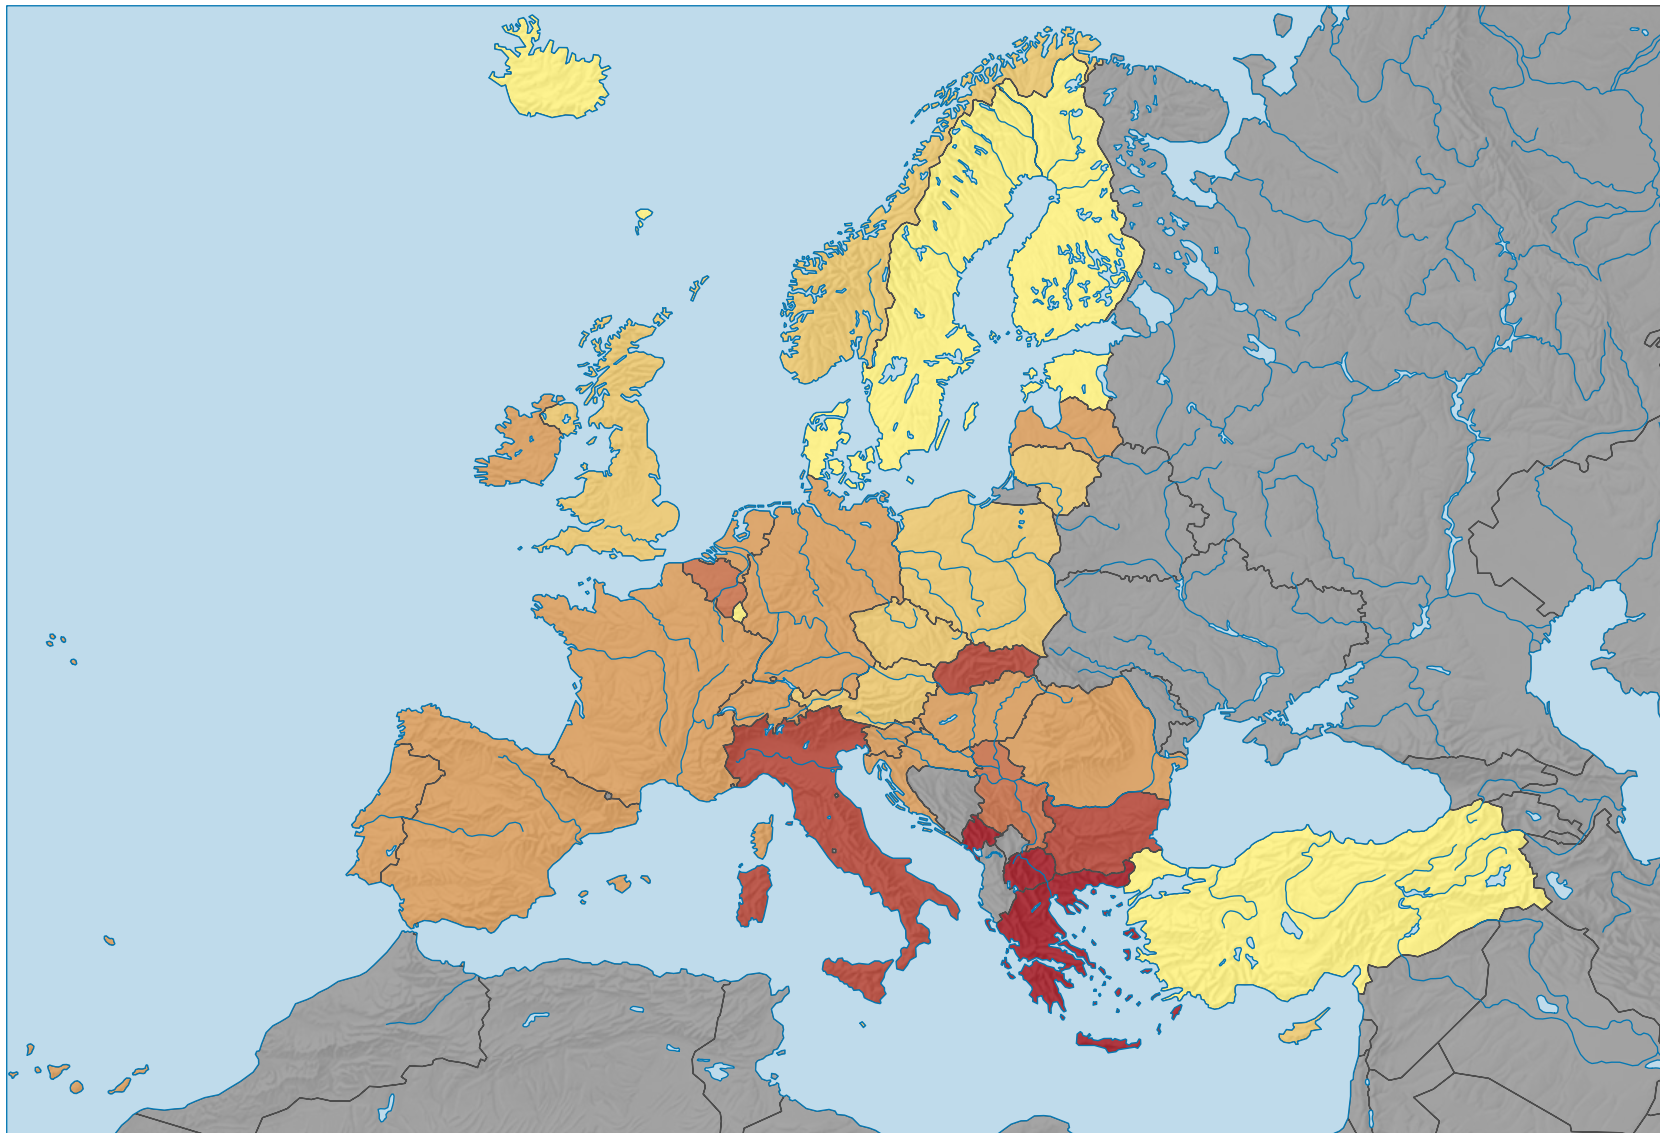

Part des chômeurs de longue durée (15-74 ans) dans la population active du même groupe d'âges, en %

\* Bureau international du travail  
Etat de la base de données: 16.12.2019

0 500 1 000 km

Niveau géographique:  
Pays NUTSO