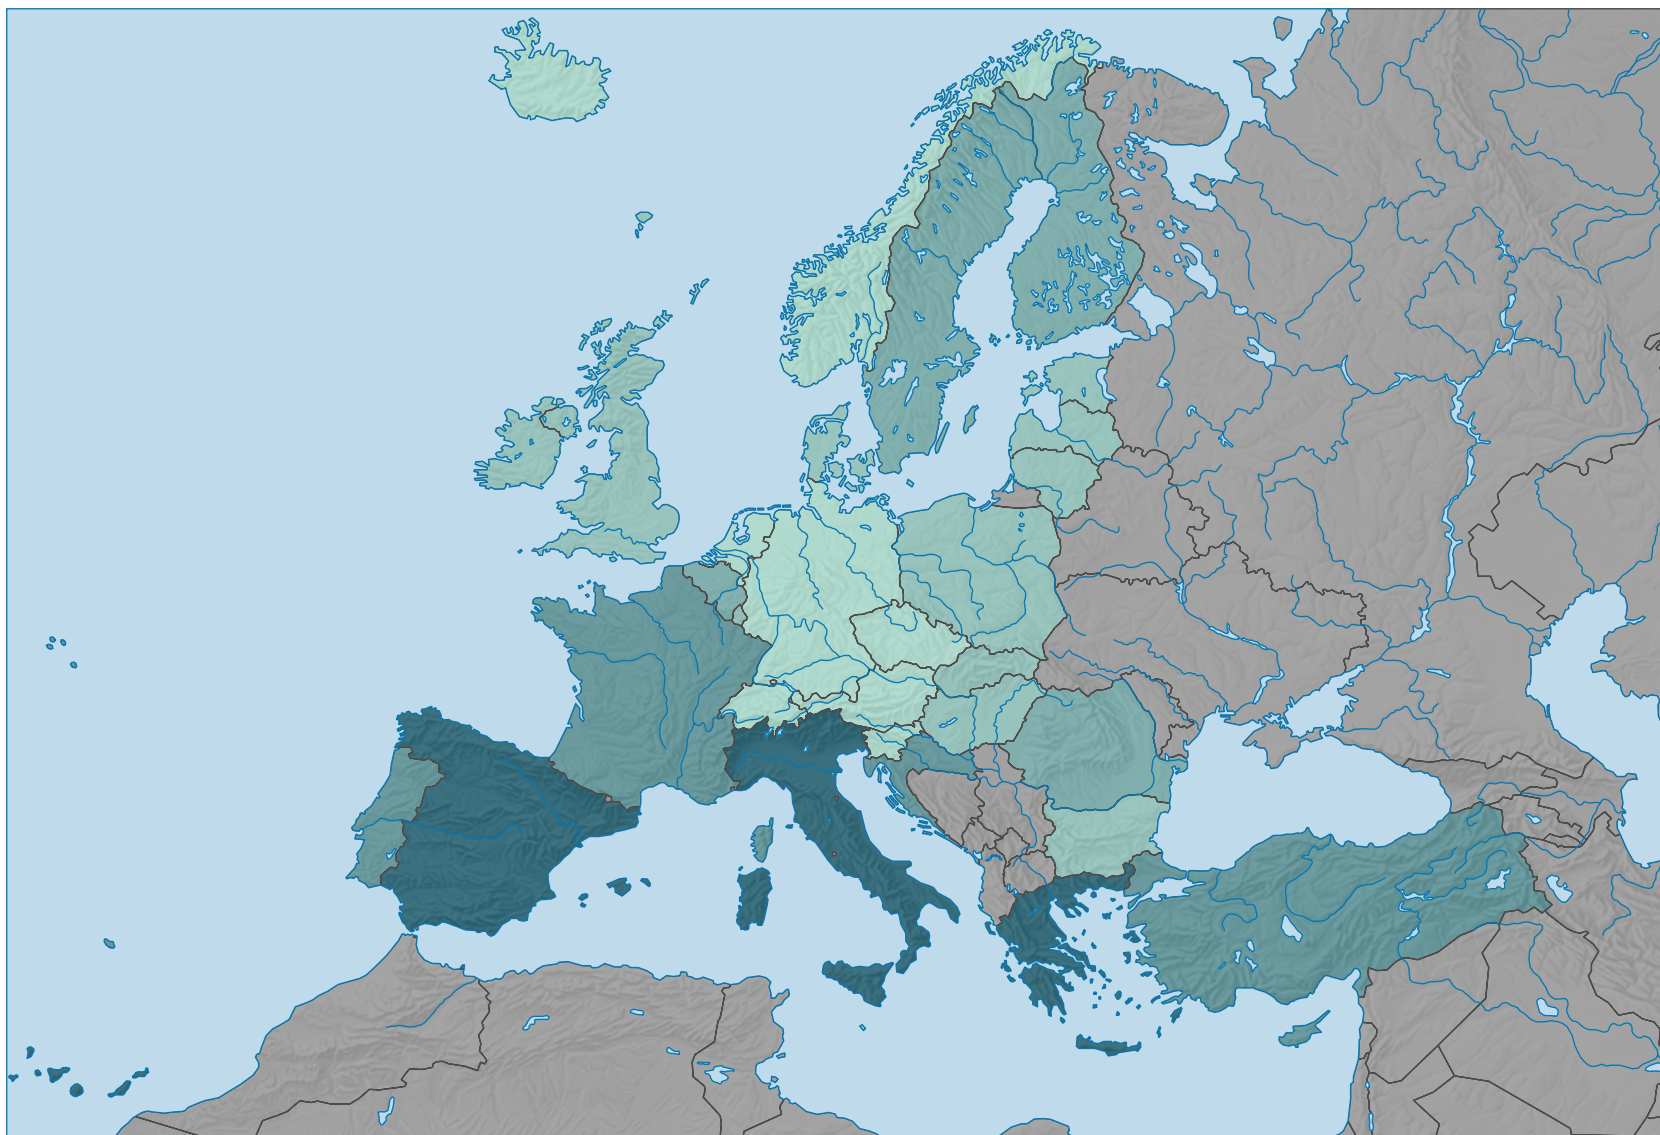

Anteil der erwerbslosen Jugendlichen (15-24 Jahre) an der Erwerbsbevölkerung der gleichen Altersgruppe, in %

* International Labour Organization
Stand der Datenbank: 16.12.2019

0 500 1 000 km

Raumgliederung:
Länder NUTSO