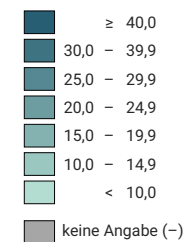

Anteil der erwerbslosen Jugendlichen (15-24 Jahre) an der Erwerbsbevölkerung der gleichen Altersgruppe, in %

* International Labour Organization
Stand der Datenbank: 16.12.2019

0 500 1 000 km

Raumgliederung:
Länder NUTSO