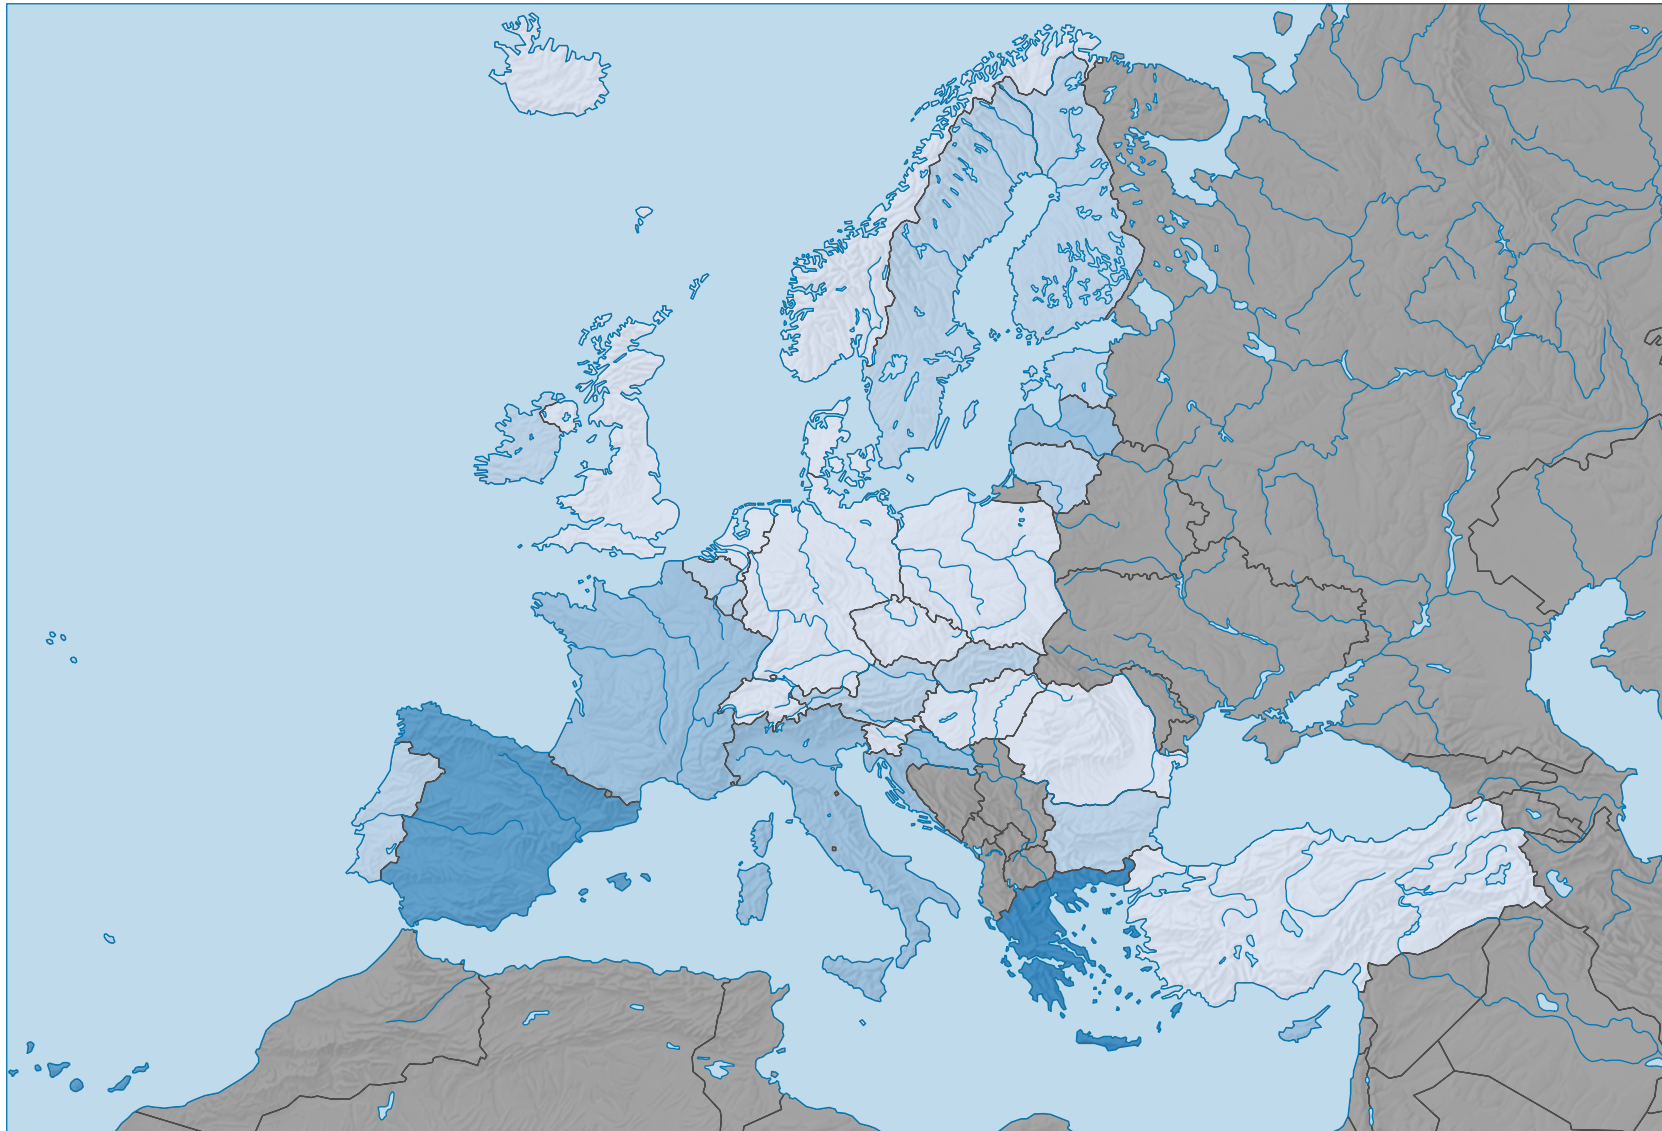

Anteil der erwerbslosen Männer (15 Jahre und älter) an der männlichen Erwerbsbevölkerung der gleichen Altersgruppe, in %

* International Labour Organization
Stand der Datenbank: 16.12.2019

0 500 1 000 km

Raumgliederung:
Länder NUTSO