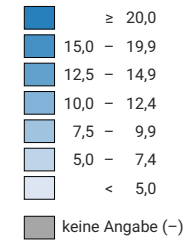

Anteil der erwerbslosen Männer (15 Jahre und älter) an der männlichen Erwerbsbevölkerung der gleichen Altersgruppe, in %

* International Labour Organization
Stand der Datenbank: 16.12.2019

0 500 1 000 km