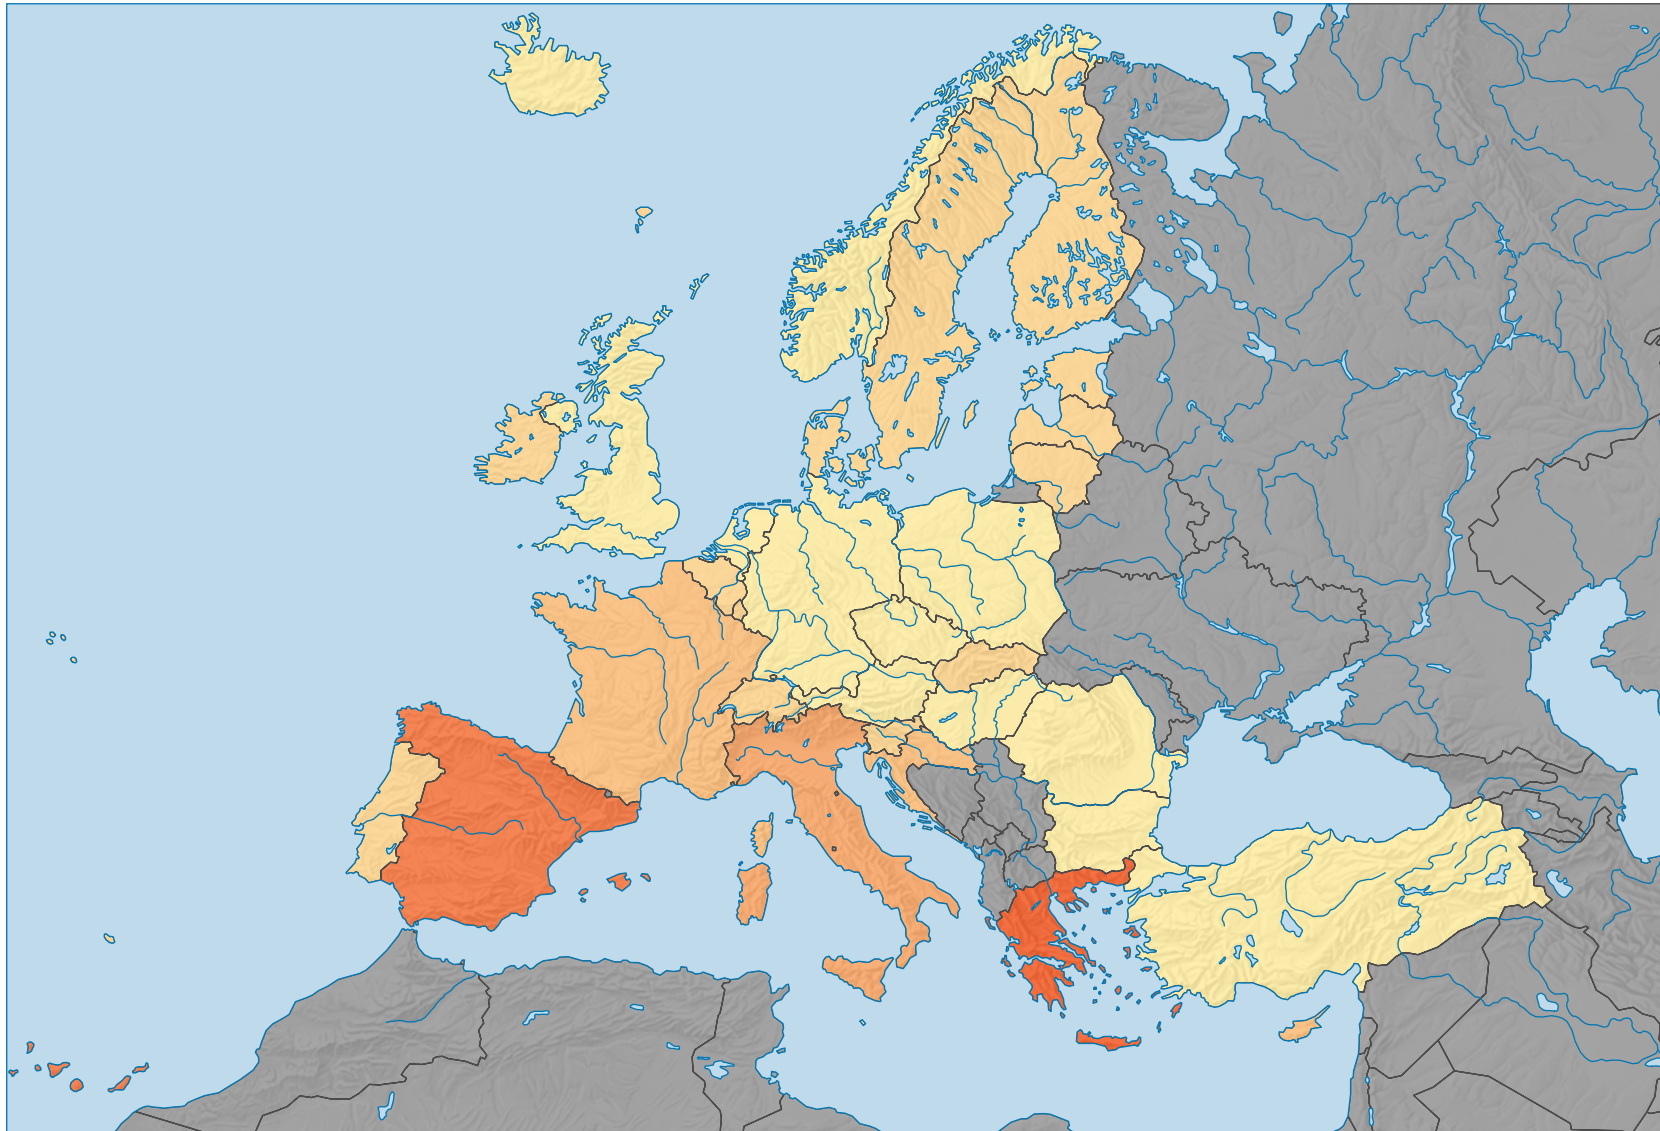

Part des femmes au chômage (15 ans et plus) dans la population active féminine du même groupe d'âges, en %

\* Bureau international du travail  
Etat de la base de données: 16.12.2019

0 500 1 000 km

Niveau géographique:  
Pays NUTSO