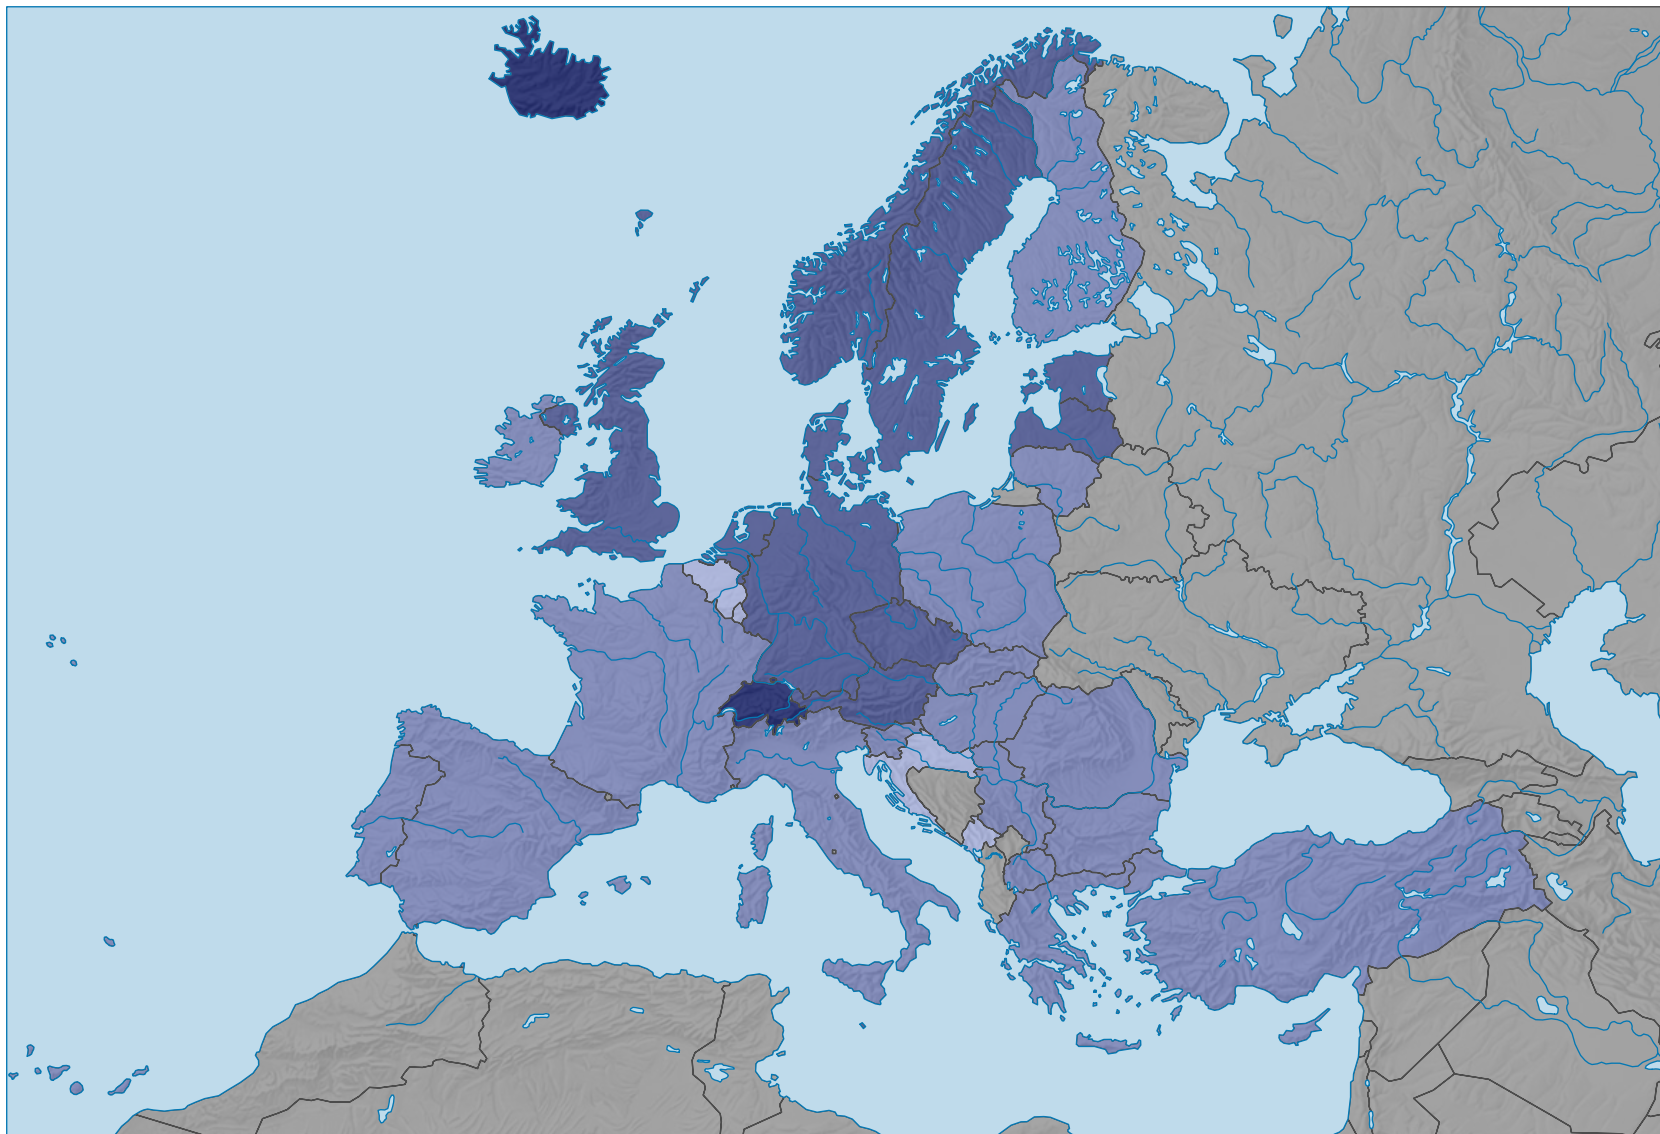

Anteil der erwerbstätigen Männer an allen Männern der gleichen Altersgruppe, in %

Stand der Datenbank: 16.12.2019

0 500 1 000 km

Raumgliederung:
Länder NUTSO