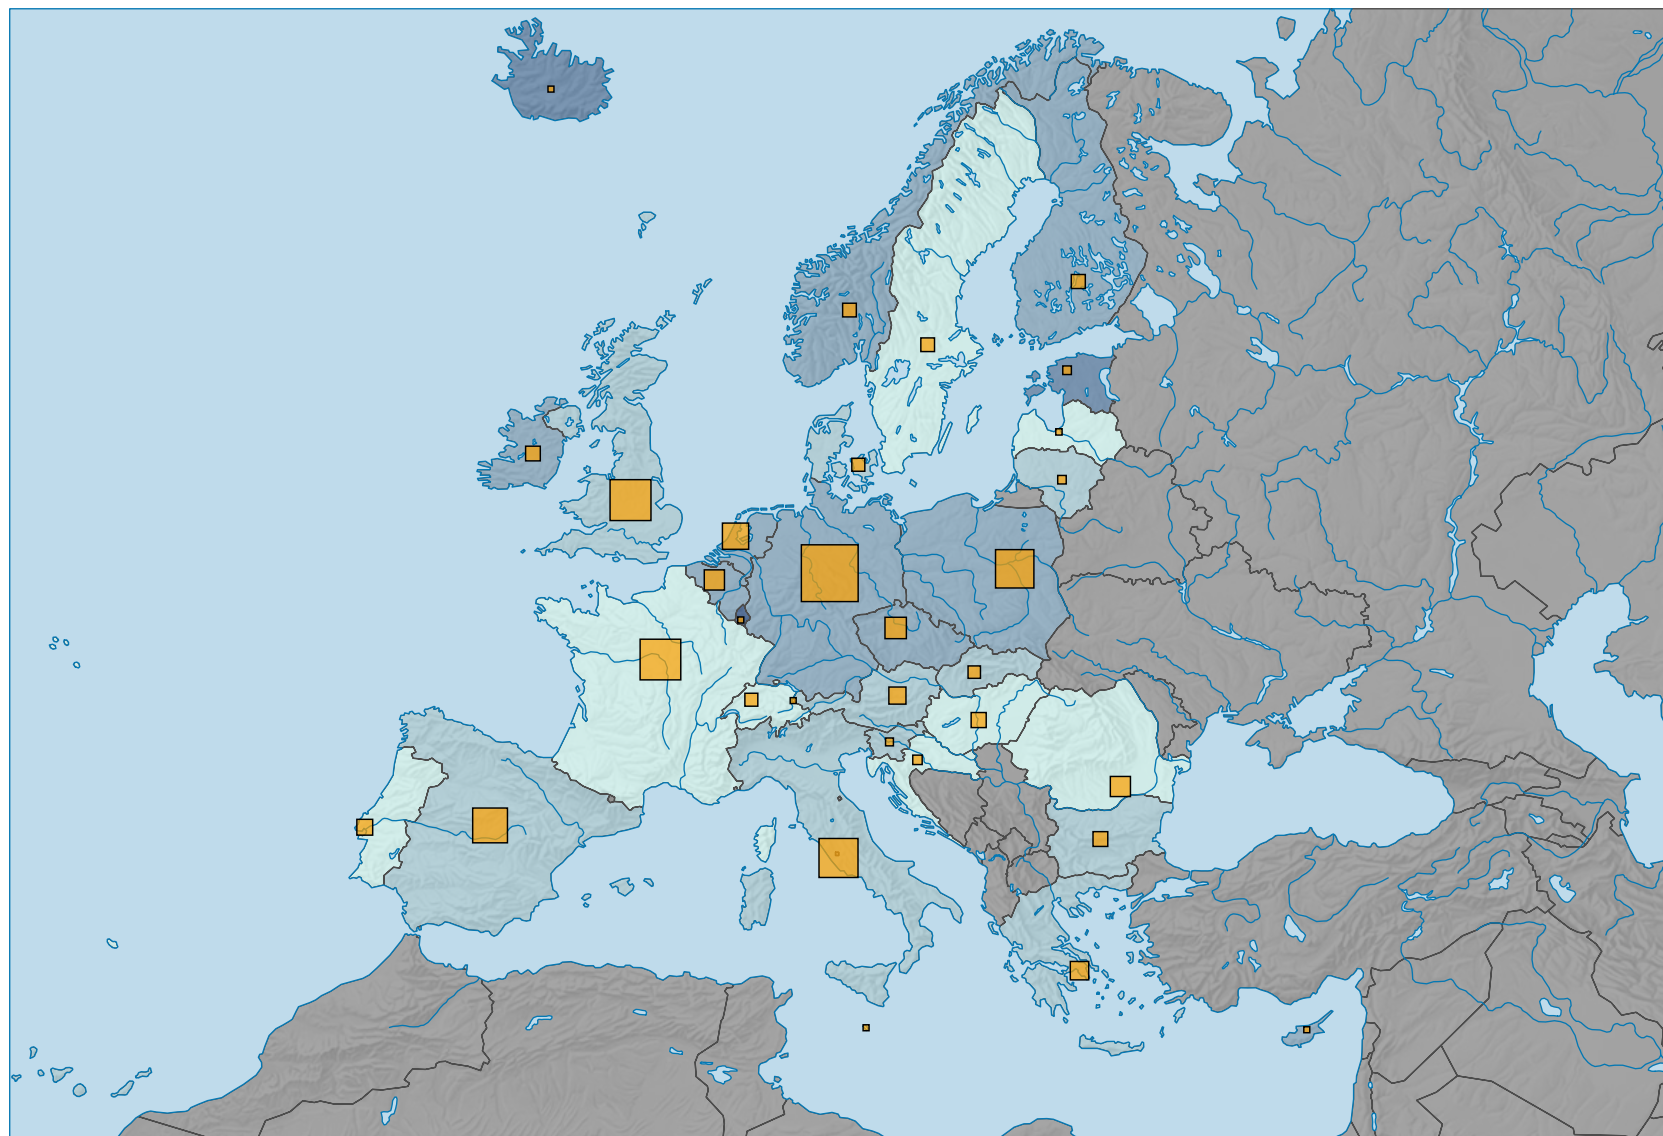

# Emissions de gaz à effet de serre en équivalents CO<sub>2</sub>, en 2017

## En tonnes par habitant

## En milliers de tonnes

Pour des raisons de lisibilité, la taille des symboles ayant une valeur inférieure à 10 000 a été augmentée.

0 500 1 000 km

Niveau géographique:  
Pays NUTSO