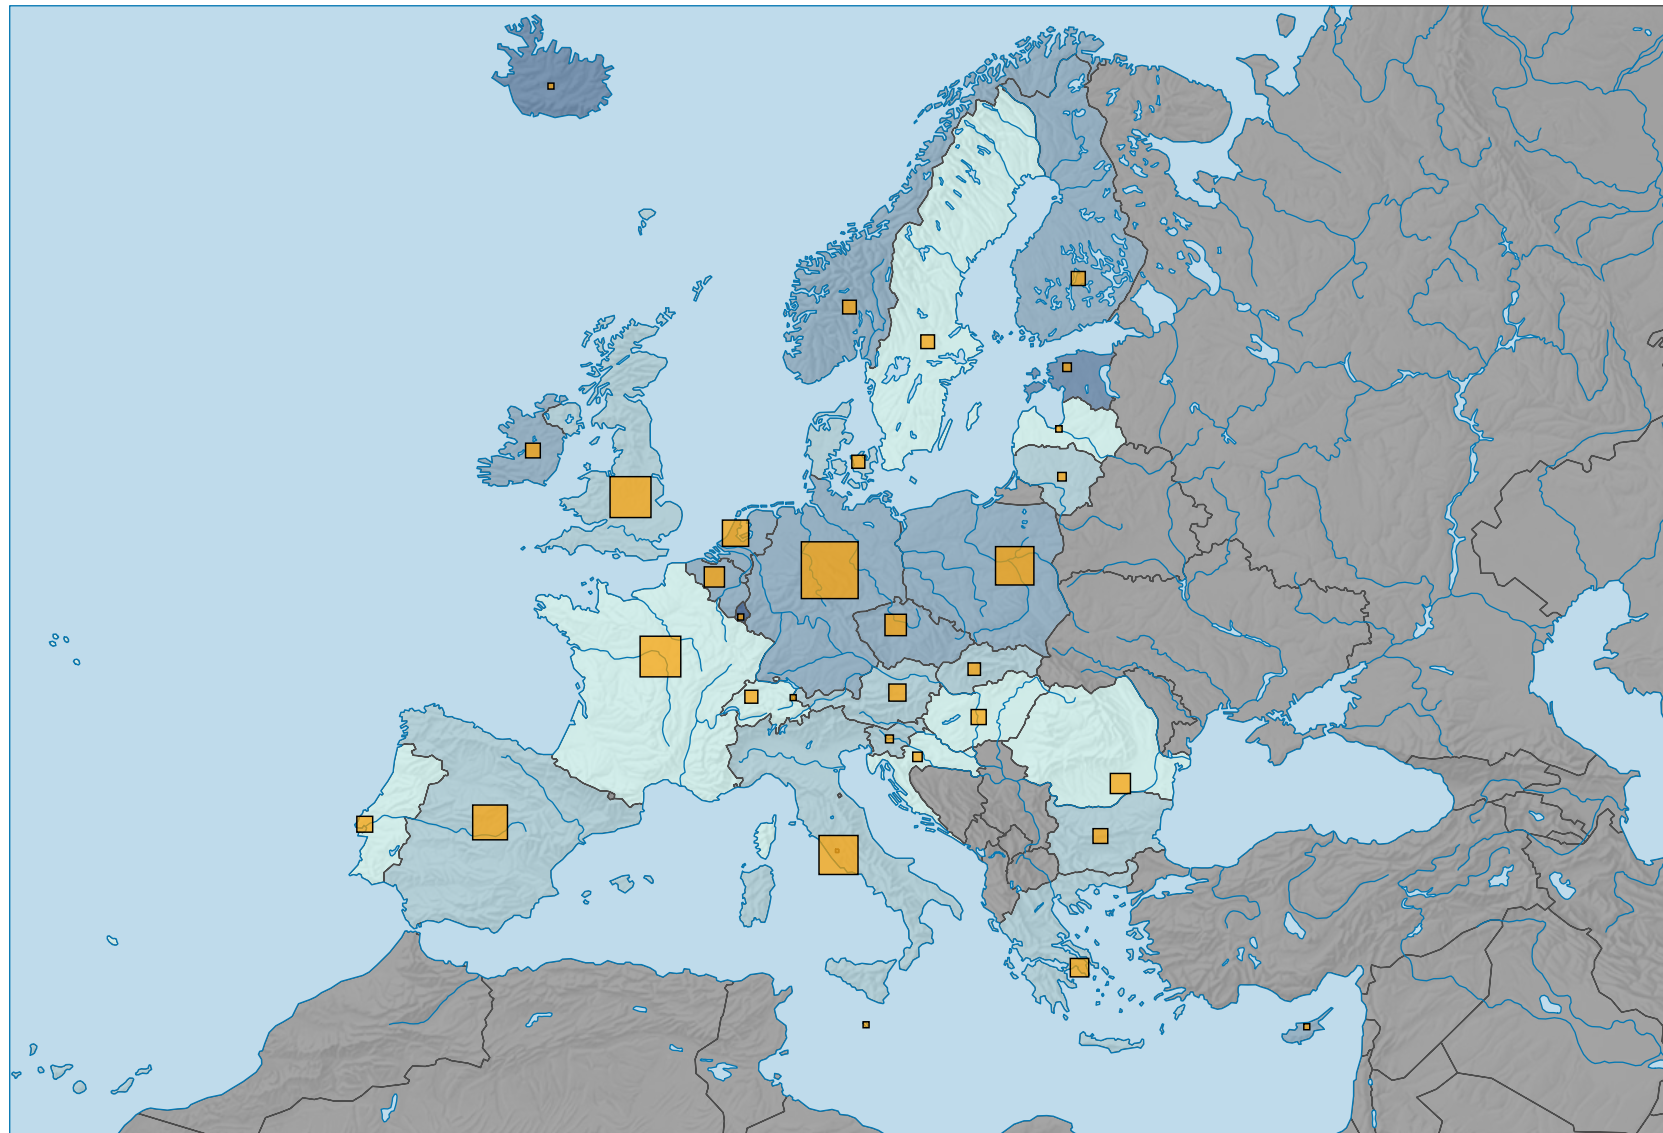

Treibhausgasemissionen in CO₂-Äquivalenten, 2017

In Tonnen pro Einwohner

In 1 000 Tonnen

Symbole mit einem Wert unter 10 000 wurden zur besseren Lesbarkeit visuell vergrössert dargestellt.

Raumgliederung:
Länder NUTSO