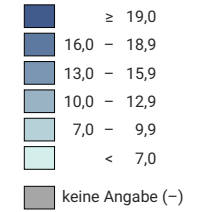

Treibhausgasemissionen in CO₂-Äquivalenten, 2017

In Tonnen pro Einwohner

In 1 000 Tonnen

Symbole mit einem Wert unter 10 000 wurden zur besseren Lesbarkeit visuell vergrössert dargestellt.

Raumgliederung:
Länder NUTSO