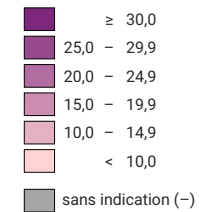

# Consommation indigène de matières (DMC)\*, en 2018

## En tonnes par habitant

## En milliers de tonnes

Pour des raisons de lisibilité, la taille des symboles ayant une valeur inférieure à 10 000 a été augmentée.

\* Domestic Material Consumption

0 500 1 000 km

Niveau géographique:  
Pays NUTSO