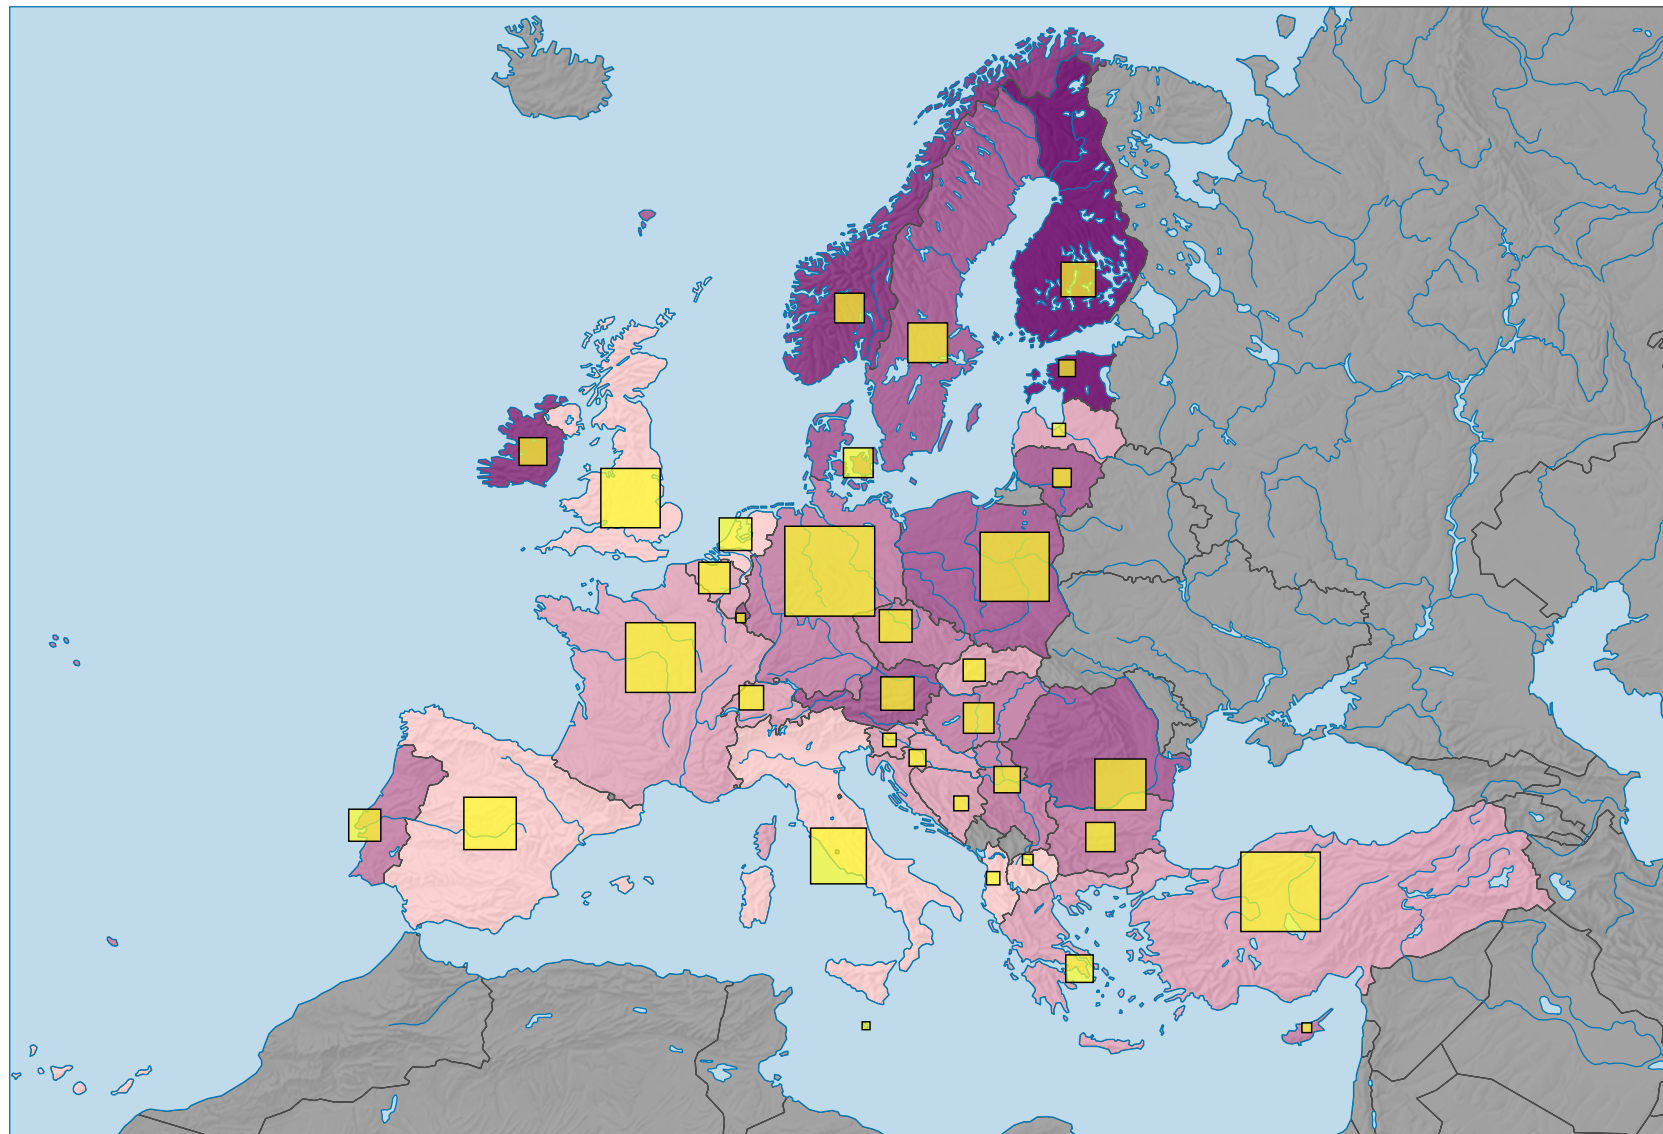

# Consommation indigène de matières (DMC)\*, en 2018

## En tonnes par habitant

## En milliers de tonnes

Pour des raisons de lisibilité, la taille des symboles ayant une valeur inférieure à 10 000 a été augmentée.

\* Domestic Material Consumption

0 500 1 000 km

Niveau géographique:  
Pays NUTSO