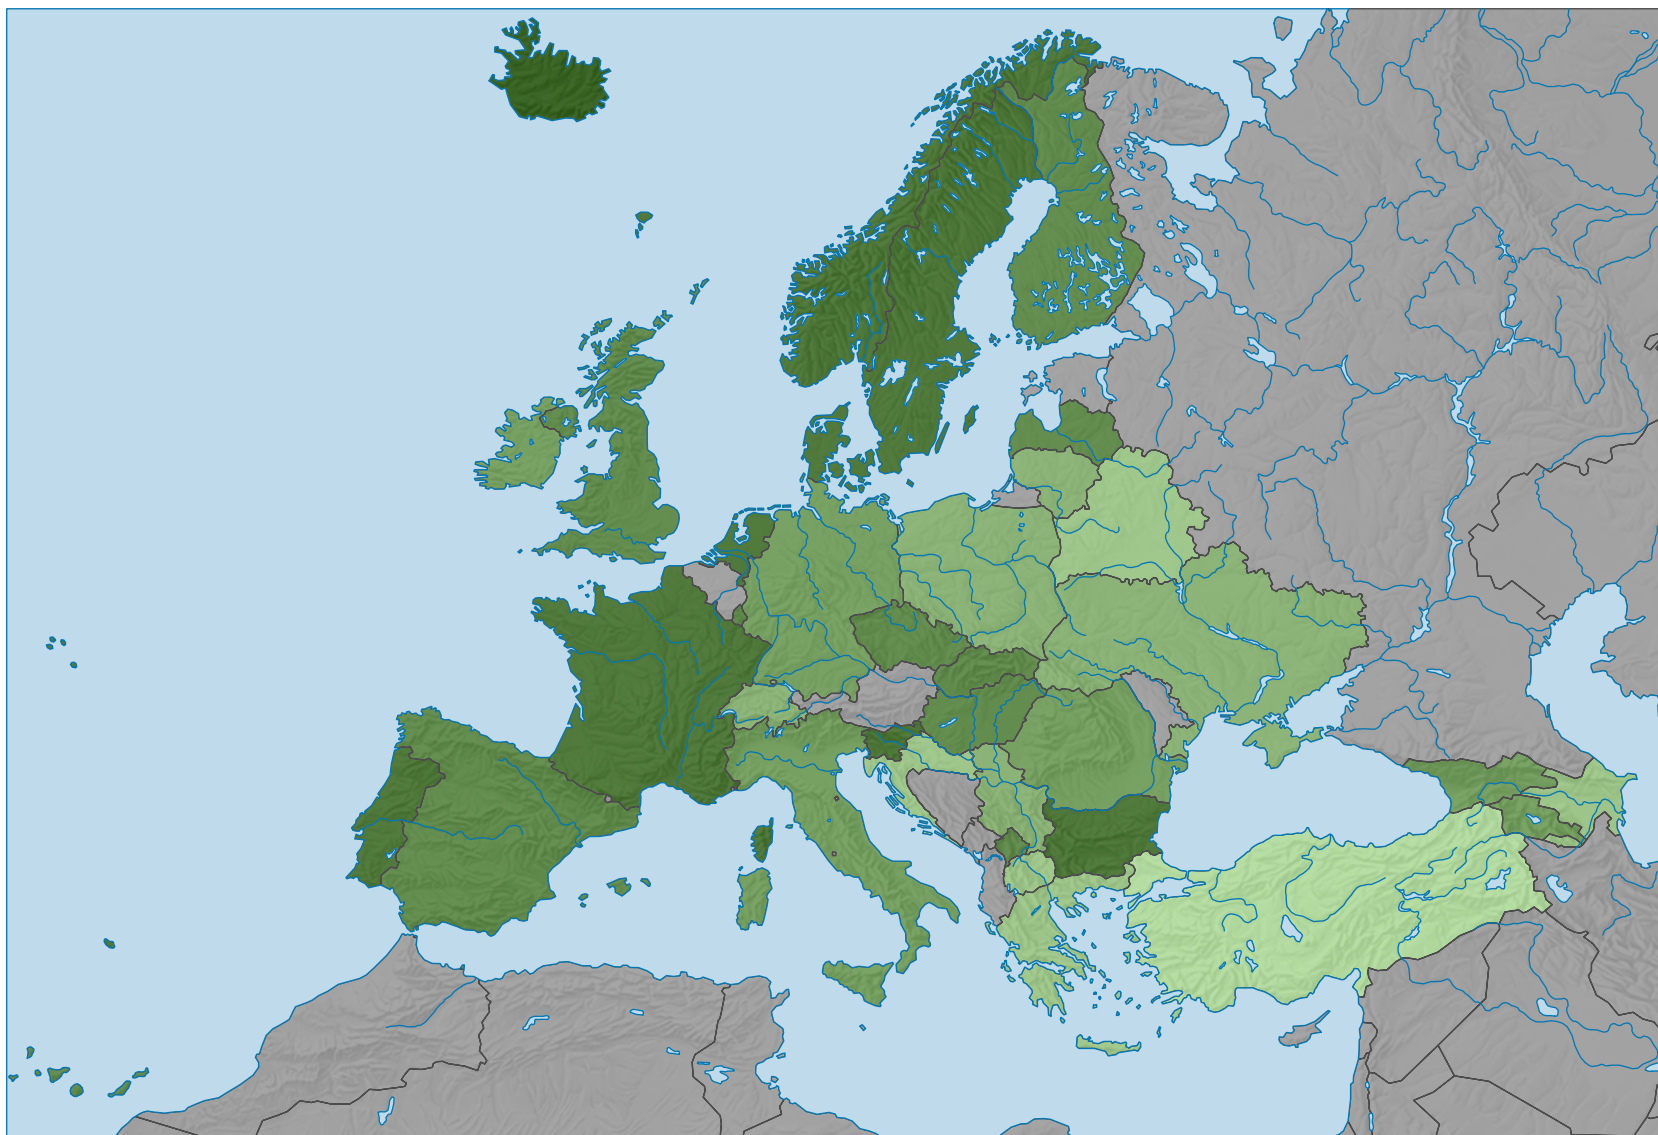

Part des naissances de mères pas mariées dans l'ensemble des naissances vivantes, en %

Etat de la base de données: 16.12.2019

0 500 1 000 km

Niveau géographique:
Pays NUTSO