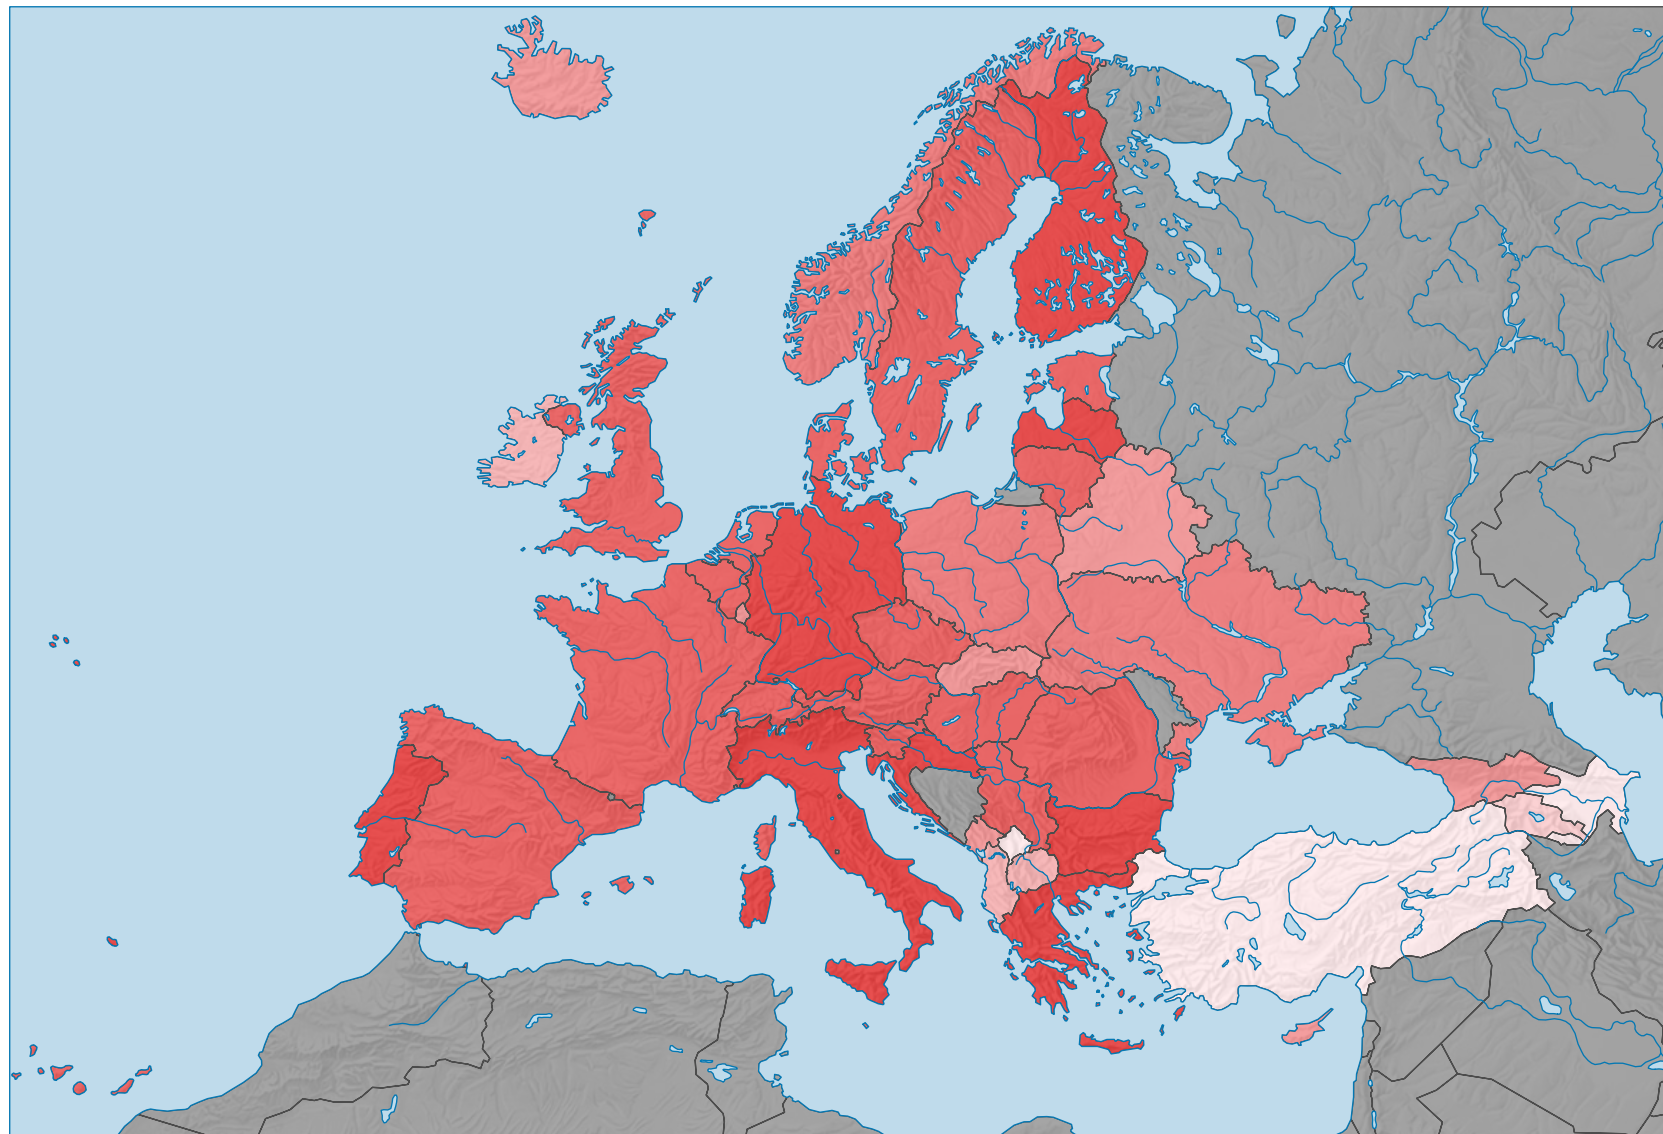

Population résidante de 65 ans et plus, en 2018

Part de la population totale, en %

Etat de la base de données: 16.12.2019

0 500 1 000 km

Niveau géographique:
Pays NUTSO