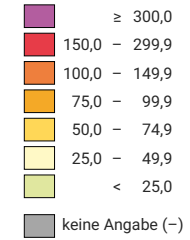

Einwohner/innen pro km² Gesamtfläche

Anzahl Einwohner/innen

Stand der Datenbank: 16.12.2019

Raumgliederung:
Länder NUTSO