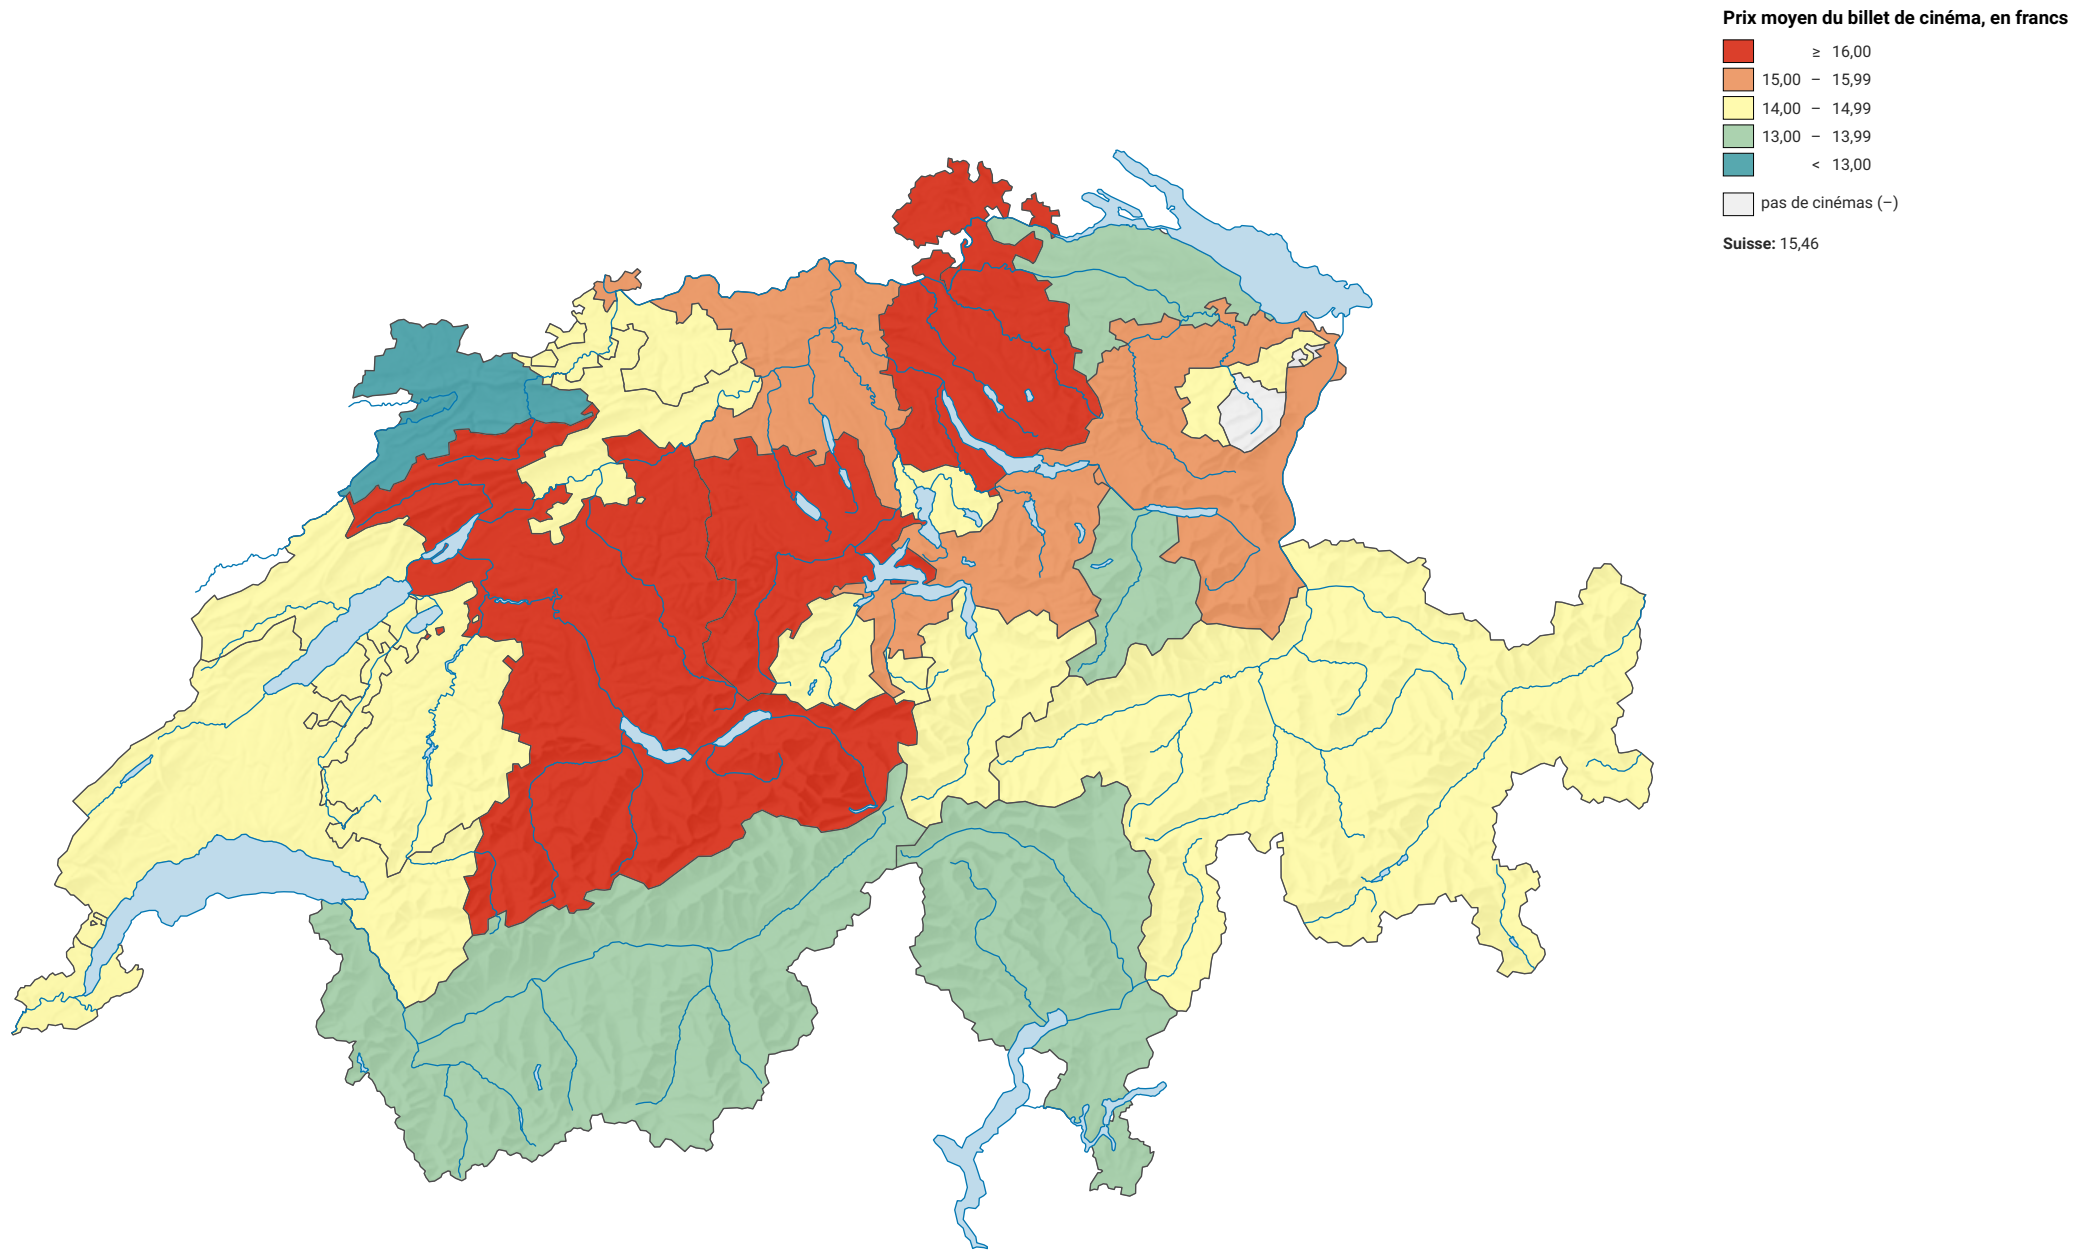

Prix moyen du billet de cinéma, en 2019

0 35 70 km

Niveau géographique:
Cantons