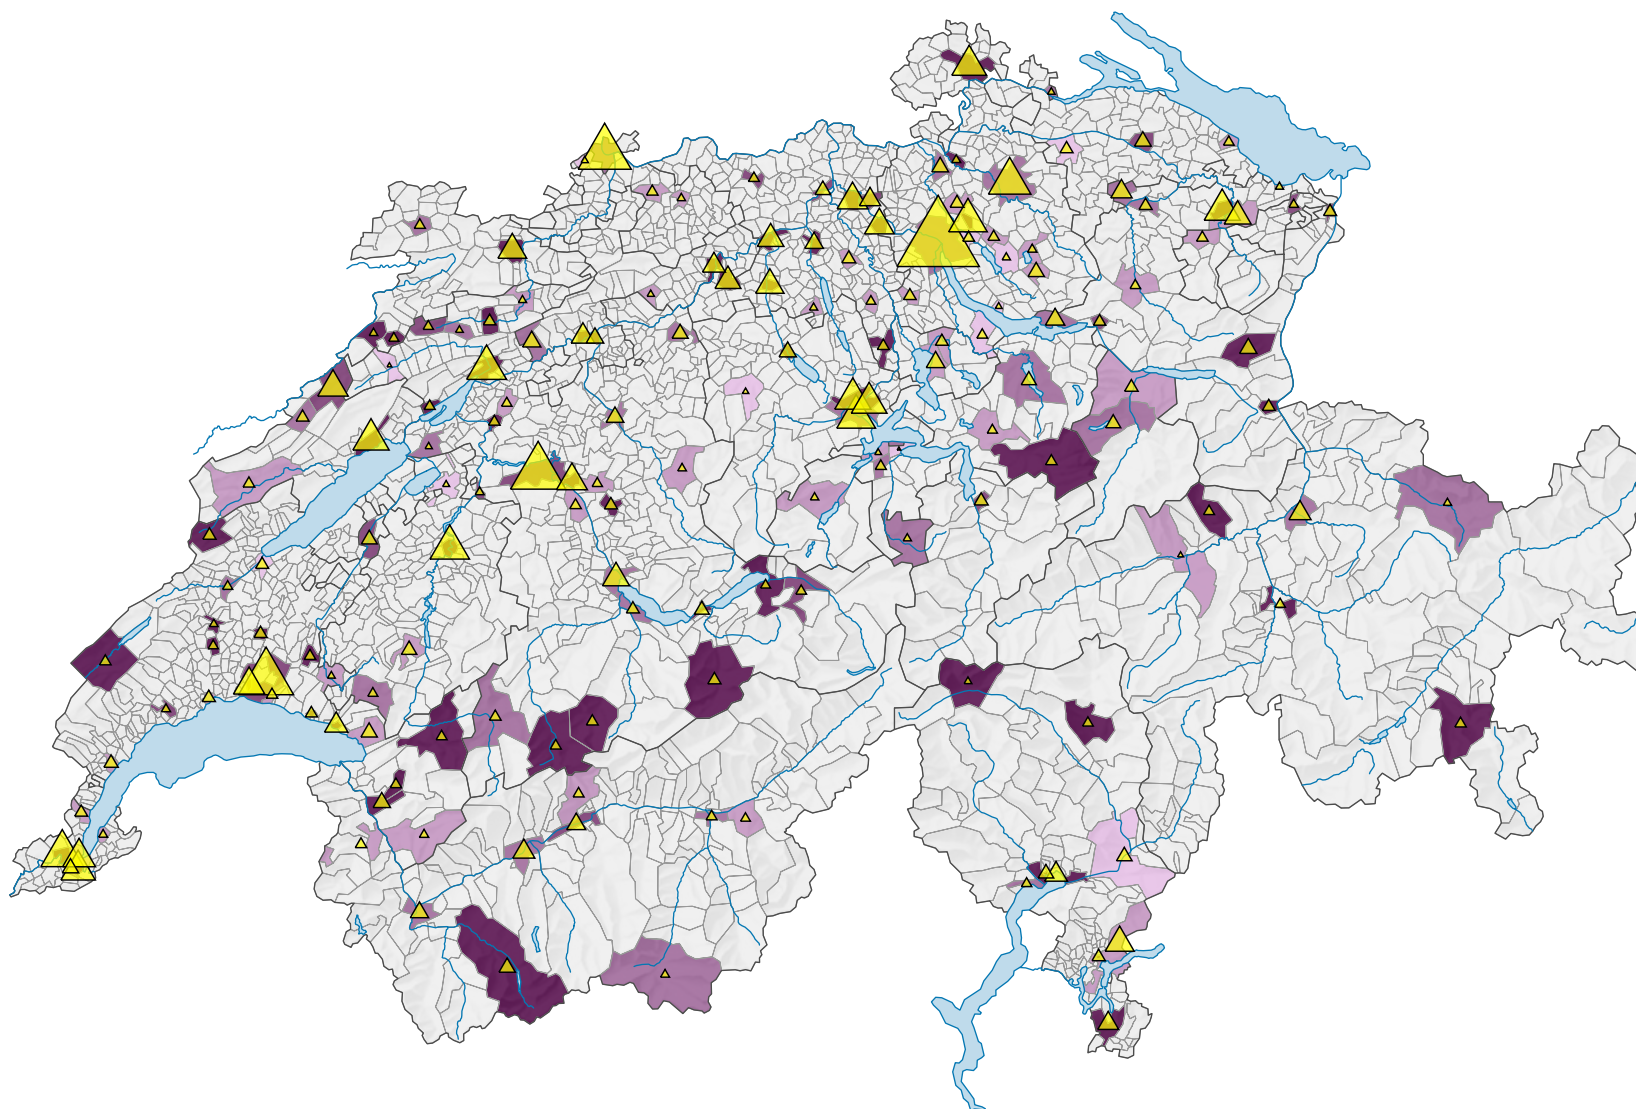

## Anzahl Kino-Sitzplätze pro 1 000 Einwohner

Schweiz: 12

## Anzahl Kino-Sitzplätze

Schweiz: 101 173

0 35 70 km

Raumgliederung:  
Politische Gemeinden