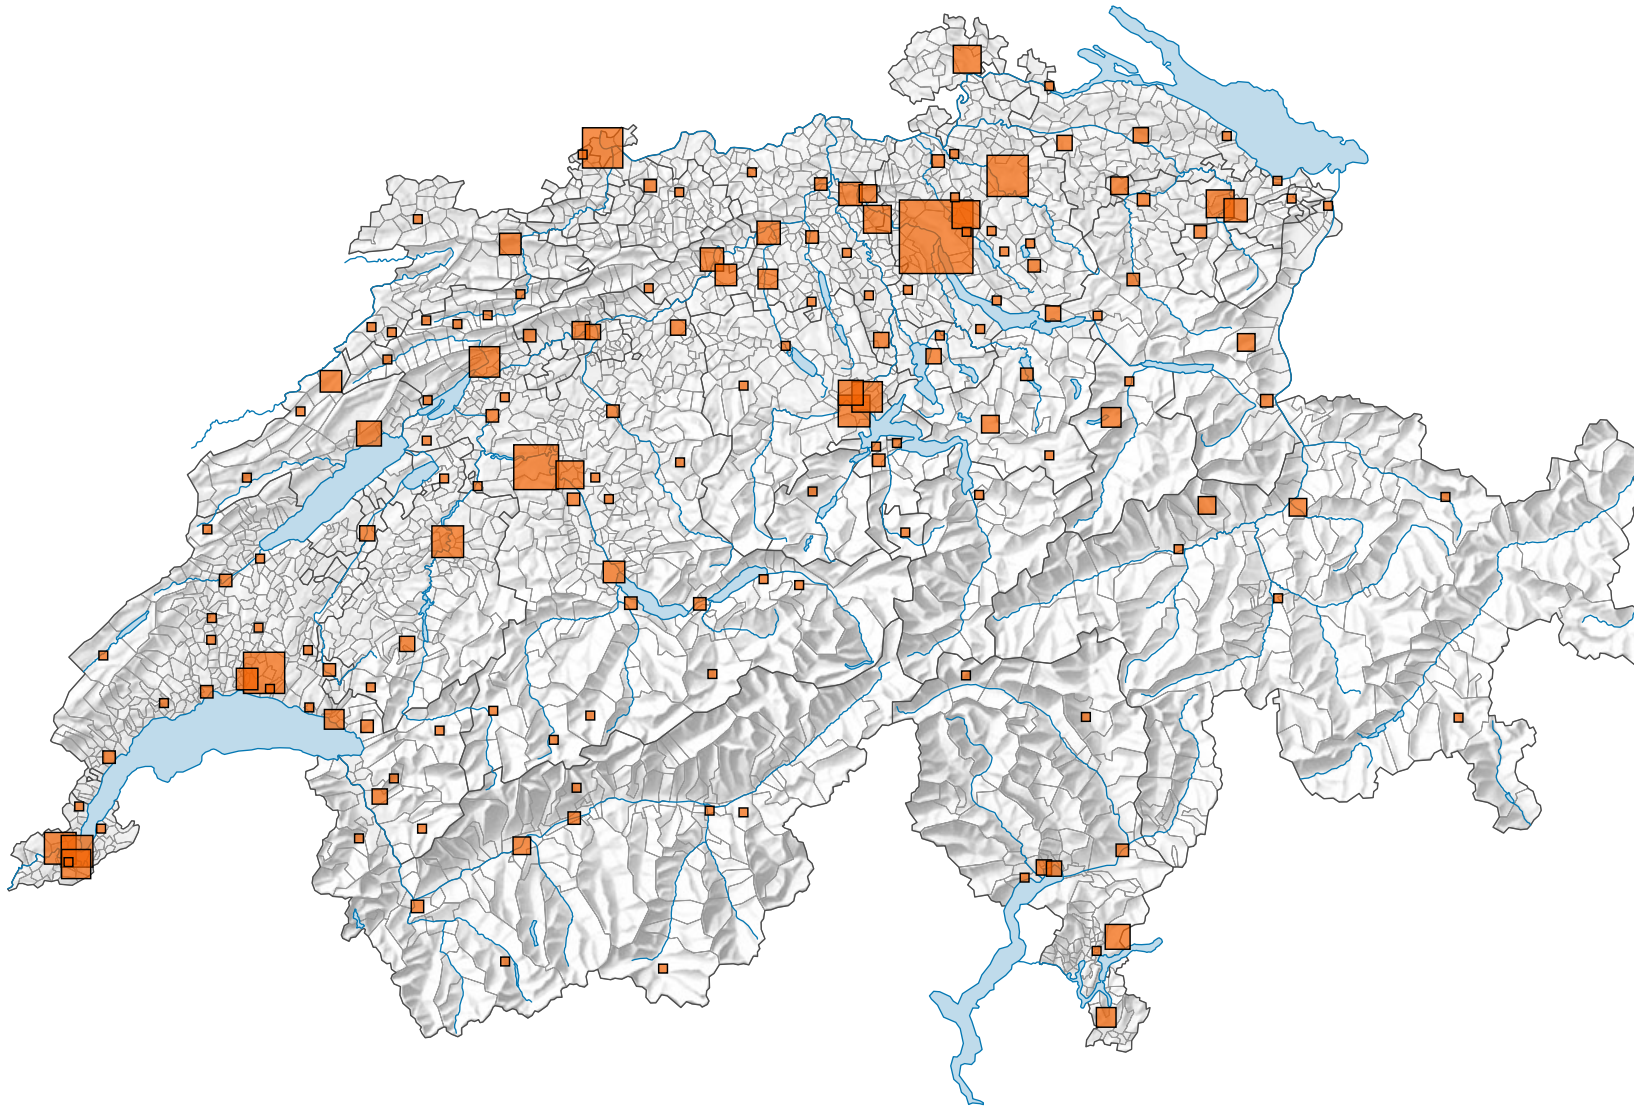

Nombre de salles de cinéma

Suisse: 605

0 35 70 km

Niveau géographique:
Communes