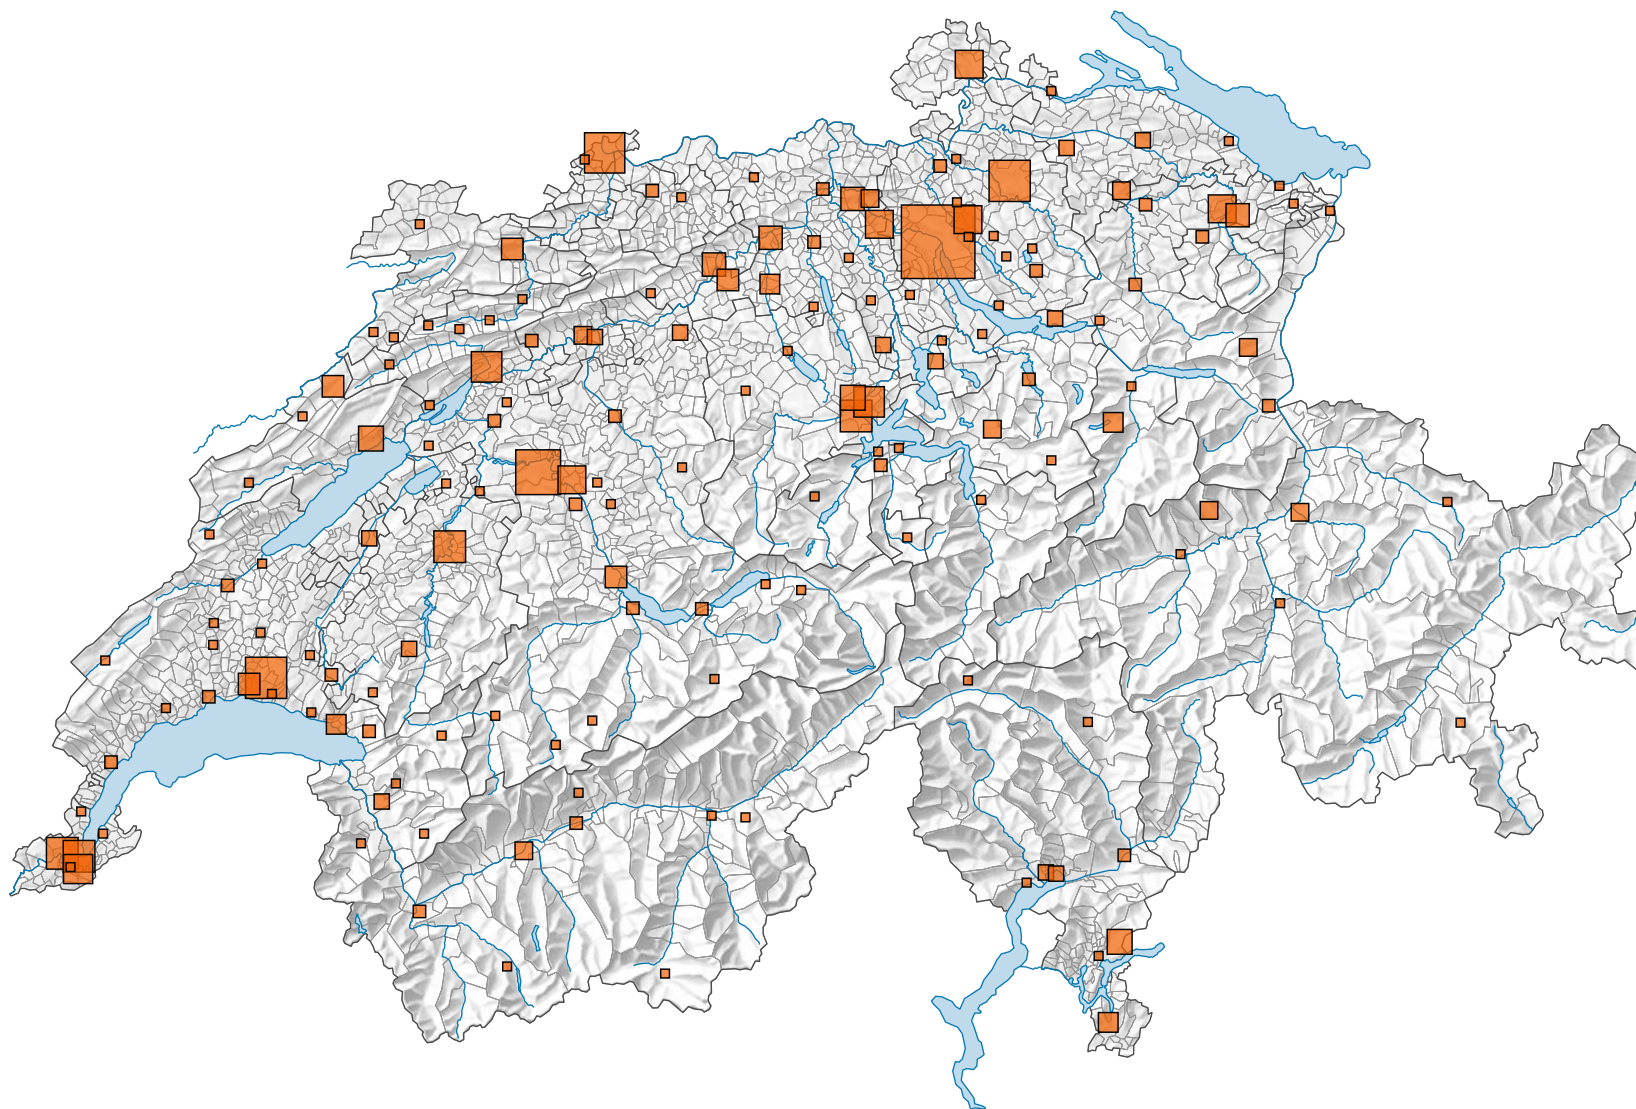

Anzahl Kinosäle

Schweiz: 605

0 35 70 km

Raumgliederung:
Politische Gemeinden