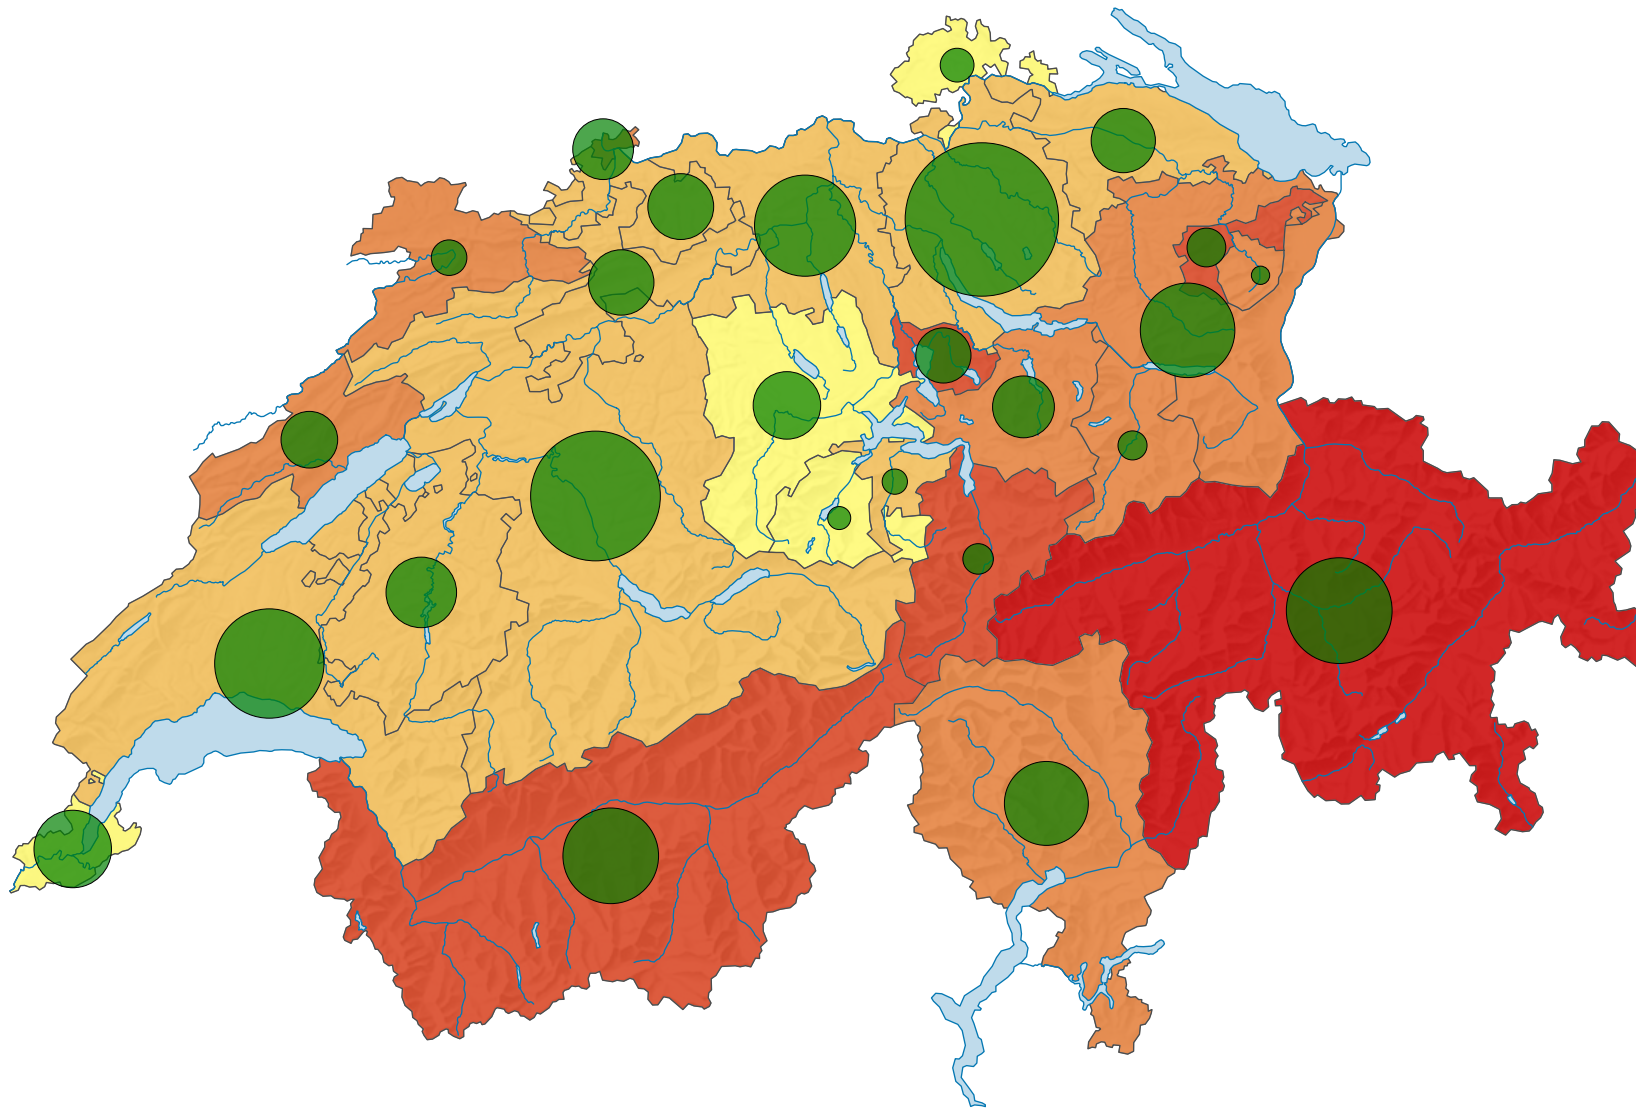

Dépenses pour les routes cantonales et communales par habitant, en 2017

Dépenses pour les routes cantonales et communales par habitant, en francs

Suisse: 716

Dépenses pour les routes cantonales et communales, en millions de francs

Suisse: 6 029

Dépenses annuelles des cantons et des communes pour la construction, l'entretien et l'exploitation des routes cantonales et communales

0 35 70 km

Niveau géographique:
Cantons