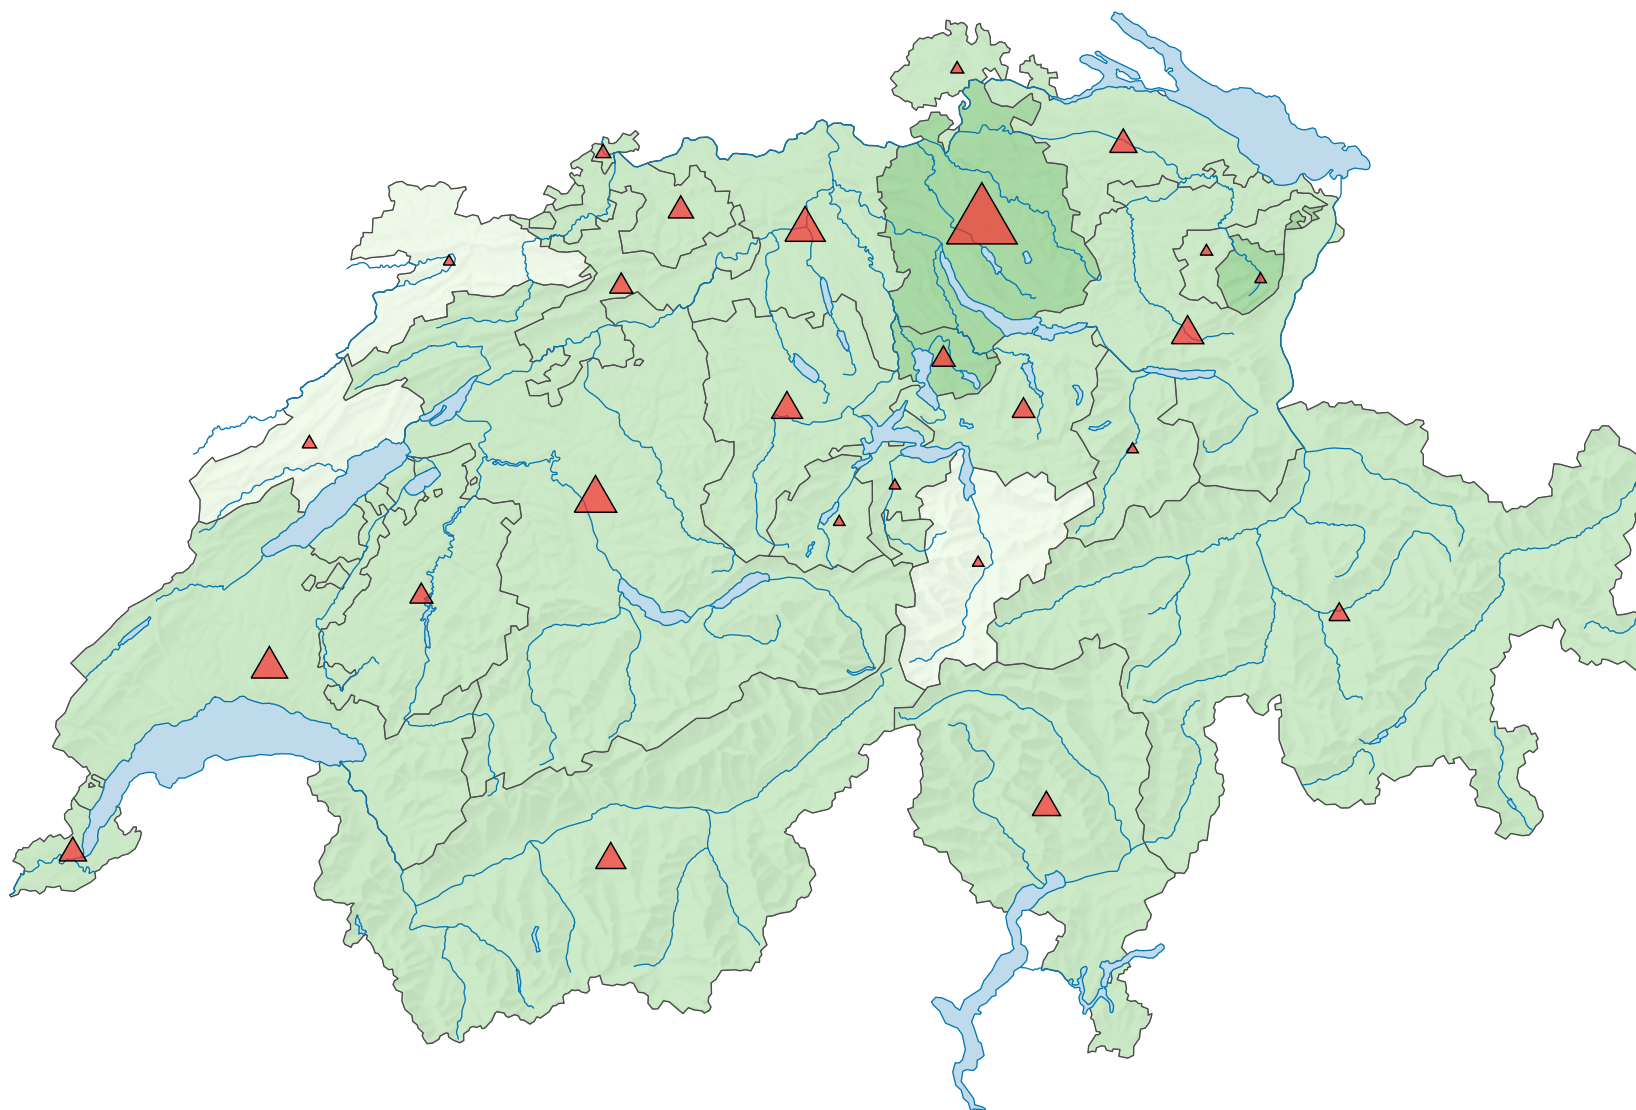

## Part des voitures purement électriques dans le parc des voitures de tourisme, en %\*

Suisse: 0,3

\* parc au 30.09.2017

## Nombre de voitures de tourisme purement électriques\*

Suisse: 14 539

Pour des raisons de lisibilité, la taille des symboles ayant une valeur inférieure à 100 a été augmentée.

\* parc au 30.09.2017

0 35 70 km

Niveau géographique:  
Cantons