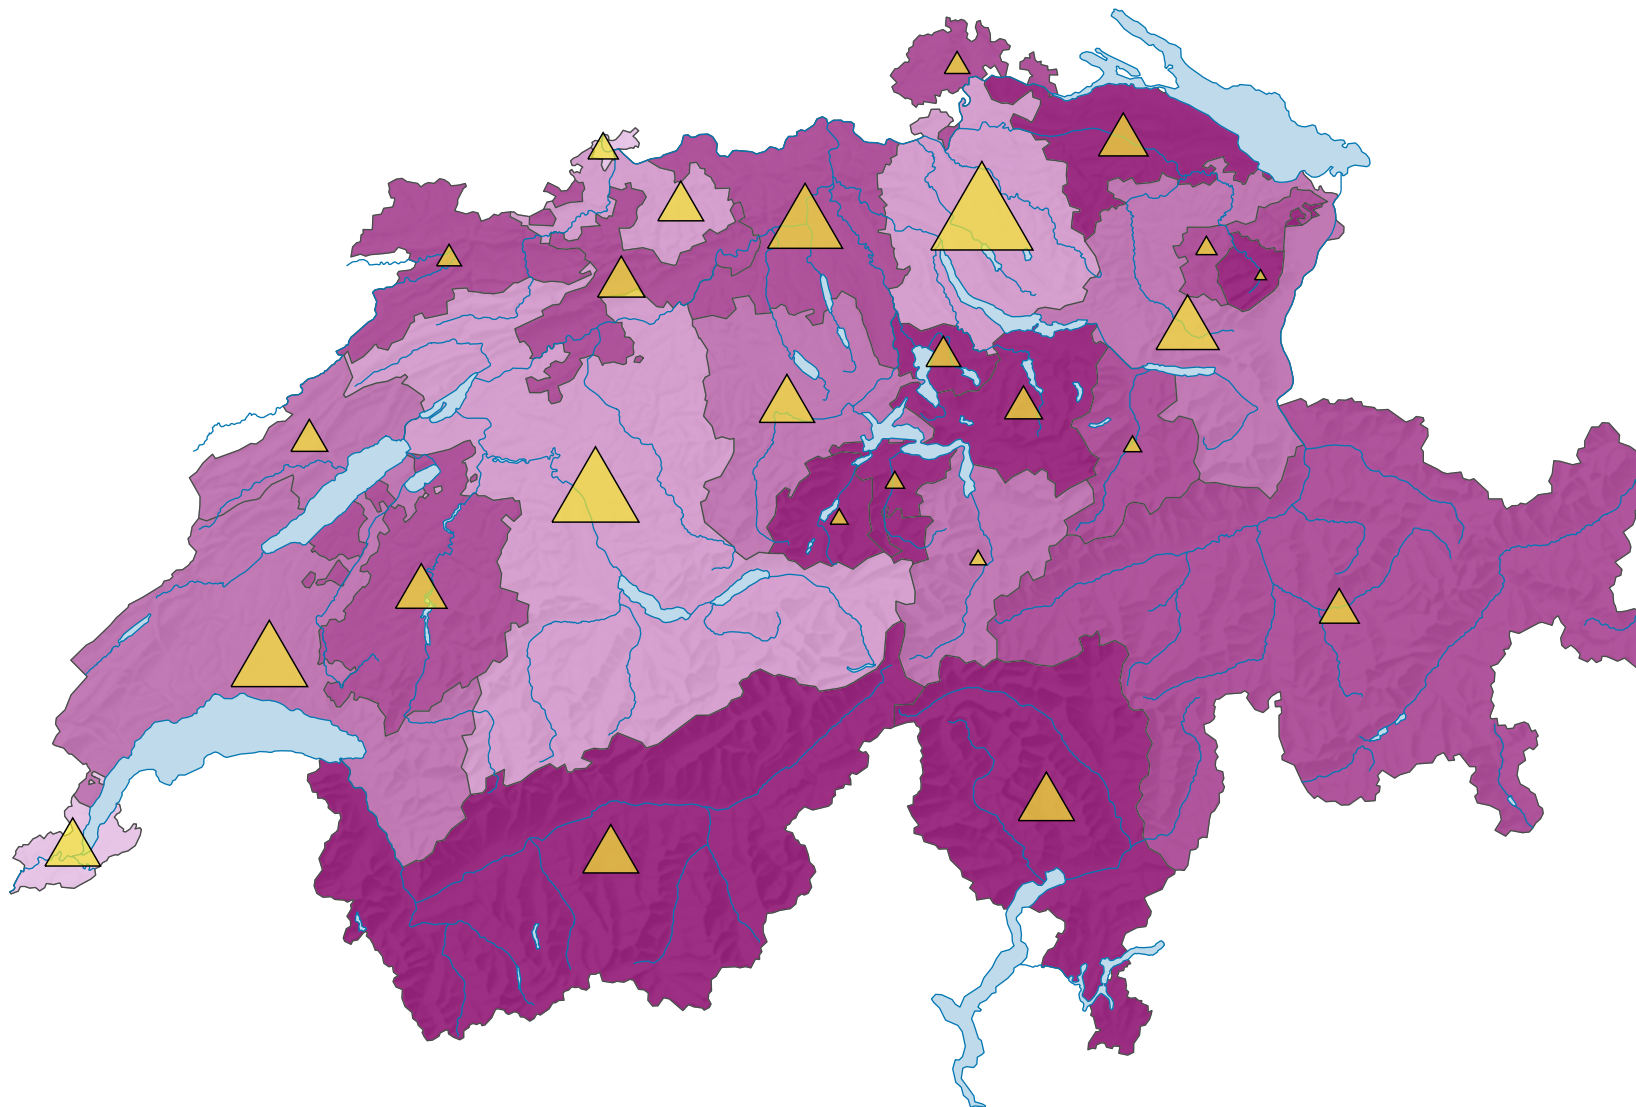

Personenwagen* pro 1 000 Einwohner**

Schweiz: 541

* Bestand am 30.09.2019
 ** ständige Wohnbevölkerung am 31.12. des Vorjahres

Anzahl Personenwagen*

Schweiz: 4 623 952

* Bestand am 30.09.2019

0 35 70 km

Raumgliederung:
Kantone