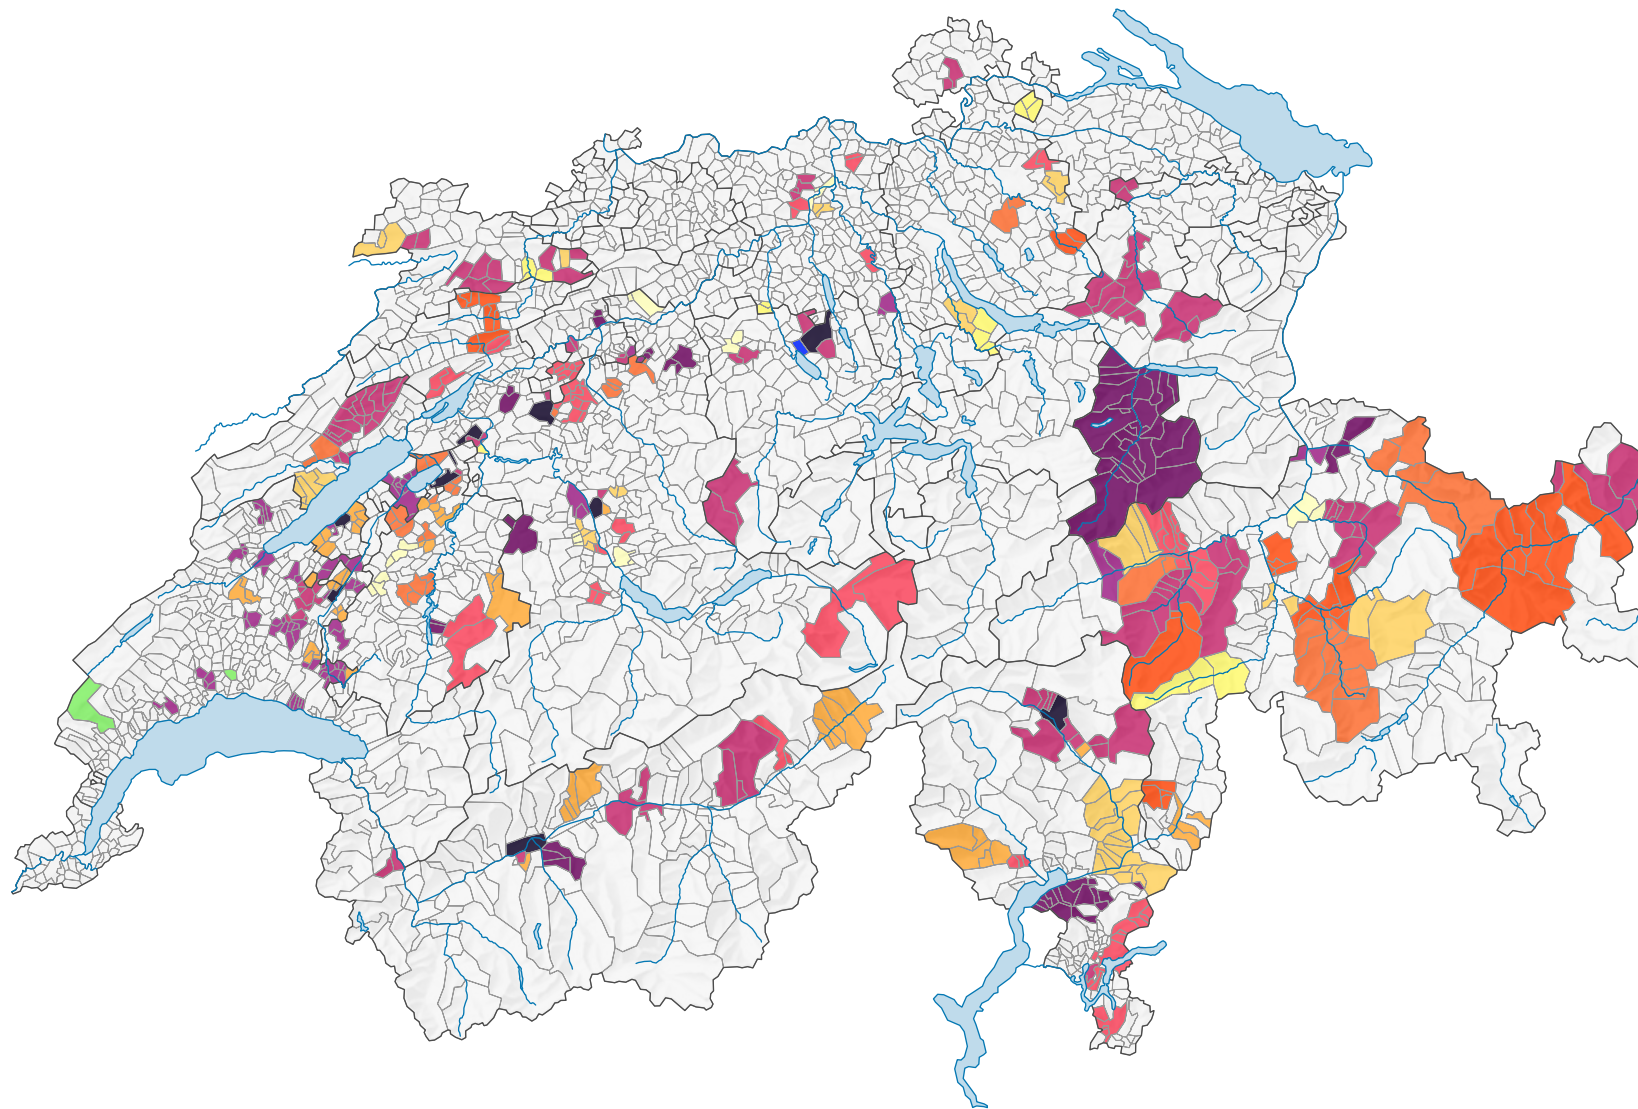

Inclusions de communes, fusions de communes, changements de nom de communes, 2010-2019*

Périodes de mutation

- 2019 (2.1.2019 - 1.1.2020)
- 2018 (2.1.2018 - 1.1.2019)
- 2017 (2.1.2017 - 1.1.2018)
- 2016 (2.1.2016 - 1.1.2017)
- 2015 (2.1.2015 - 1.1.2016)
- 2014 (2.1.2014 - 1.1.2015)
- 2013 (2.1.2013 - 1.1.2014)
- 2012 (2.1.2012 - 1.1.2013)
- 2011 (2.1.2011 - 1.1.2012)
- 2010 (2.1.2010 - 1.1.2011)
- mutations multiples dans la période de 10 ans
- uniquement changement de nom
- exclusion de commune resp. scission de communes
- aucune mutation (-)

* Cette carte se base sur l'état des communes au 1.1.2010.

Nombre de communes:
 au 1.1.2010: 2596
 au 1.1.2020: 2202

0 35 70 km

Niveau géographique:
 Communes