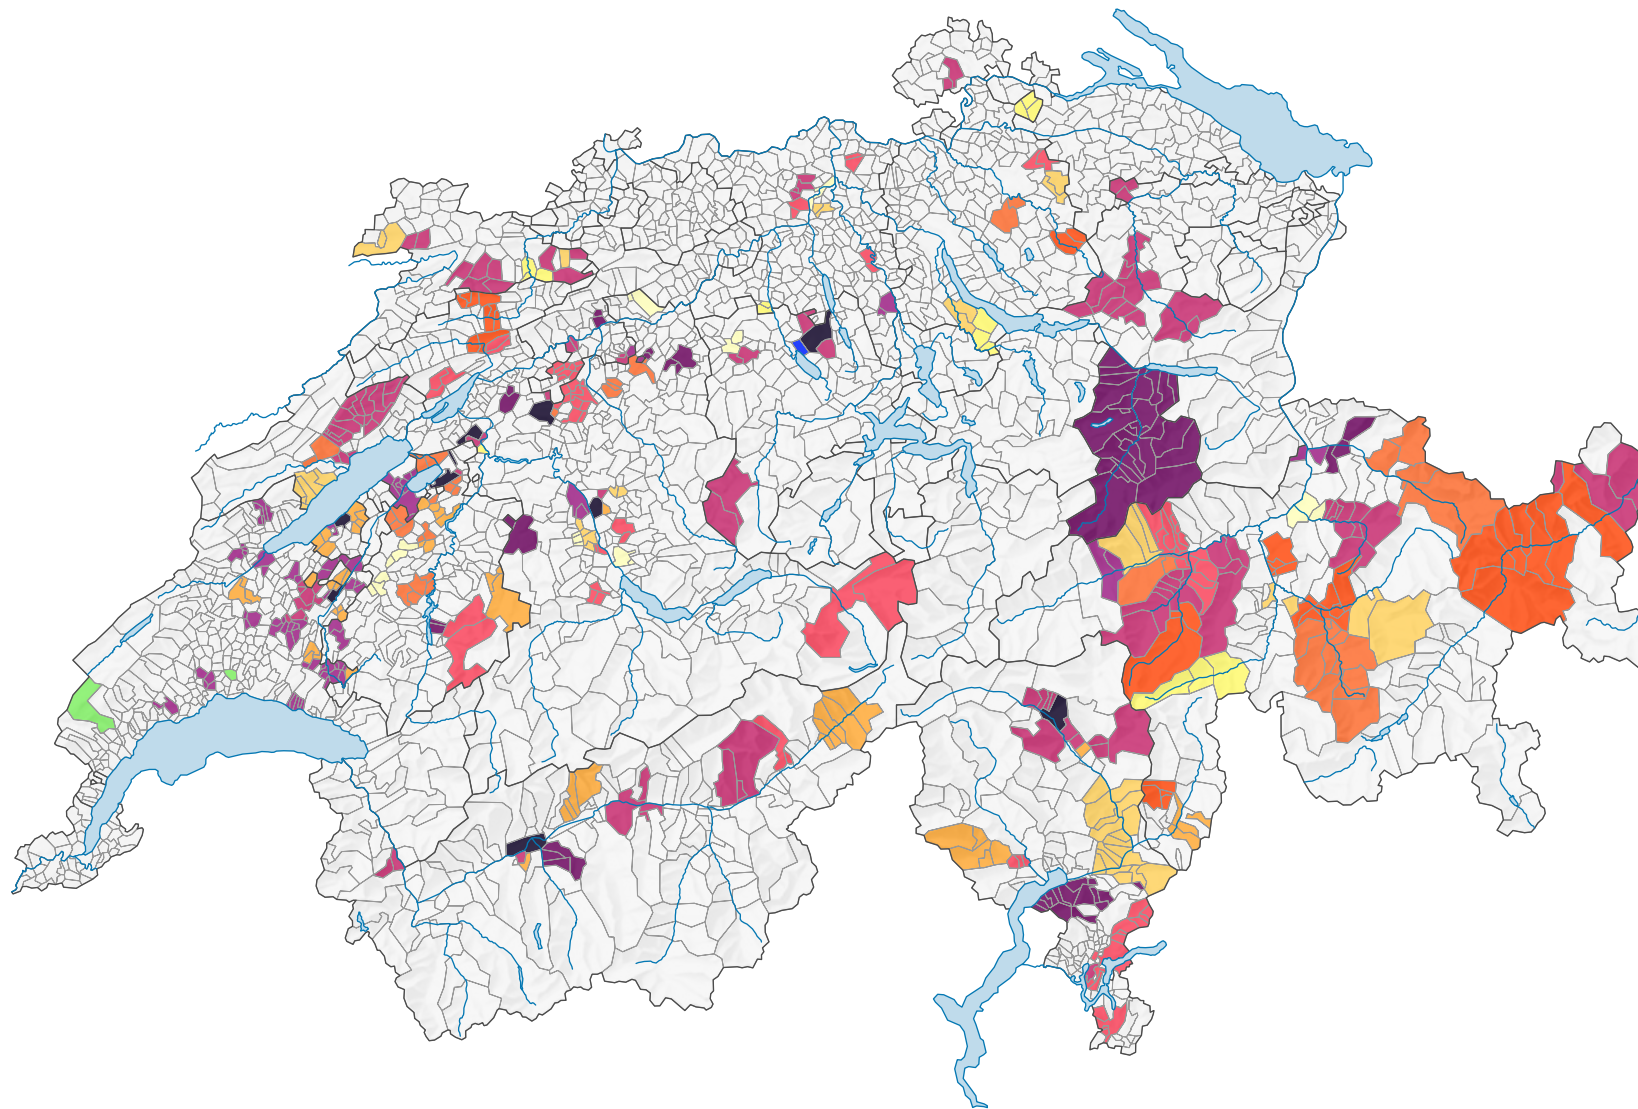

Eingemeindungen, Gemeindefusionen, Änderungen Gemeindenamen, 2010-2019*

Mutationsjahr

- 2019 (2.1.2019 - 1.1.2020)
- 2018 (2.1.2018 - 1.1.2019)
- 2017 (2.1.2017 - 1.1.2018)
- 2016 (2.1.2016 - 1.1.2017)
- 2015 (2.1.2015 - 1.1.2016)
- 2014 (2.1.2014 - 1.1.2015)
- 2013 (2.1.2013 - 1.1.2014)
- 2012 (2.1.2012 - 1.1.2013)
- 2011 (2.1.2011 - 1.1.2012)
- 2010 (2.1.2010 - 1.1.2011)
- mehrfache Mutation im Zeitraum von 10 Jahren
- nur Namensänderung
- Ausgemeindung bzw. Gemeindetrennung
- keine Mutation (-)

* Als Kartengrundlage dient der Gemeindestand vom 1.1.2010

Anzahl Gemeinden:
am 1.1.2010: 2596
am 1.1.2020: 2202

0 35 70 km

Raumgliederung:
Politische Gemeinden