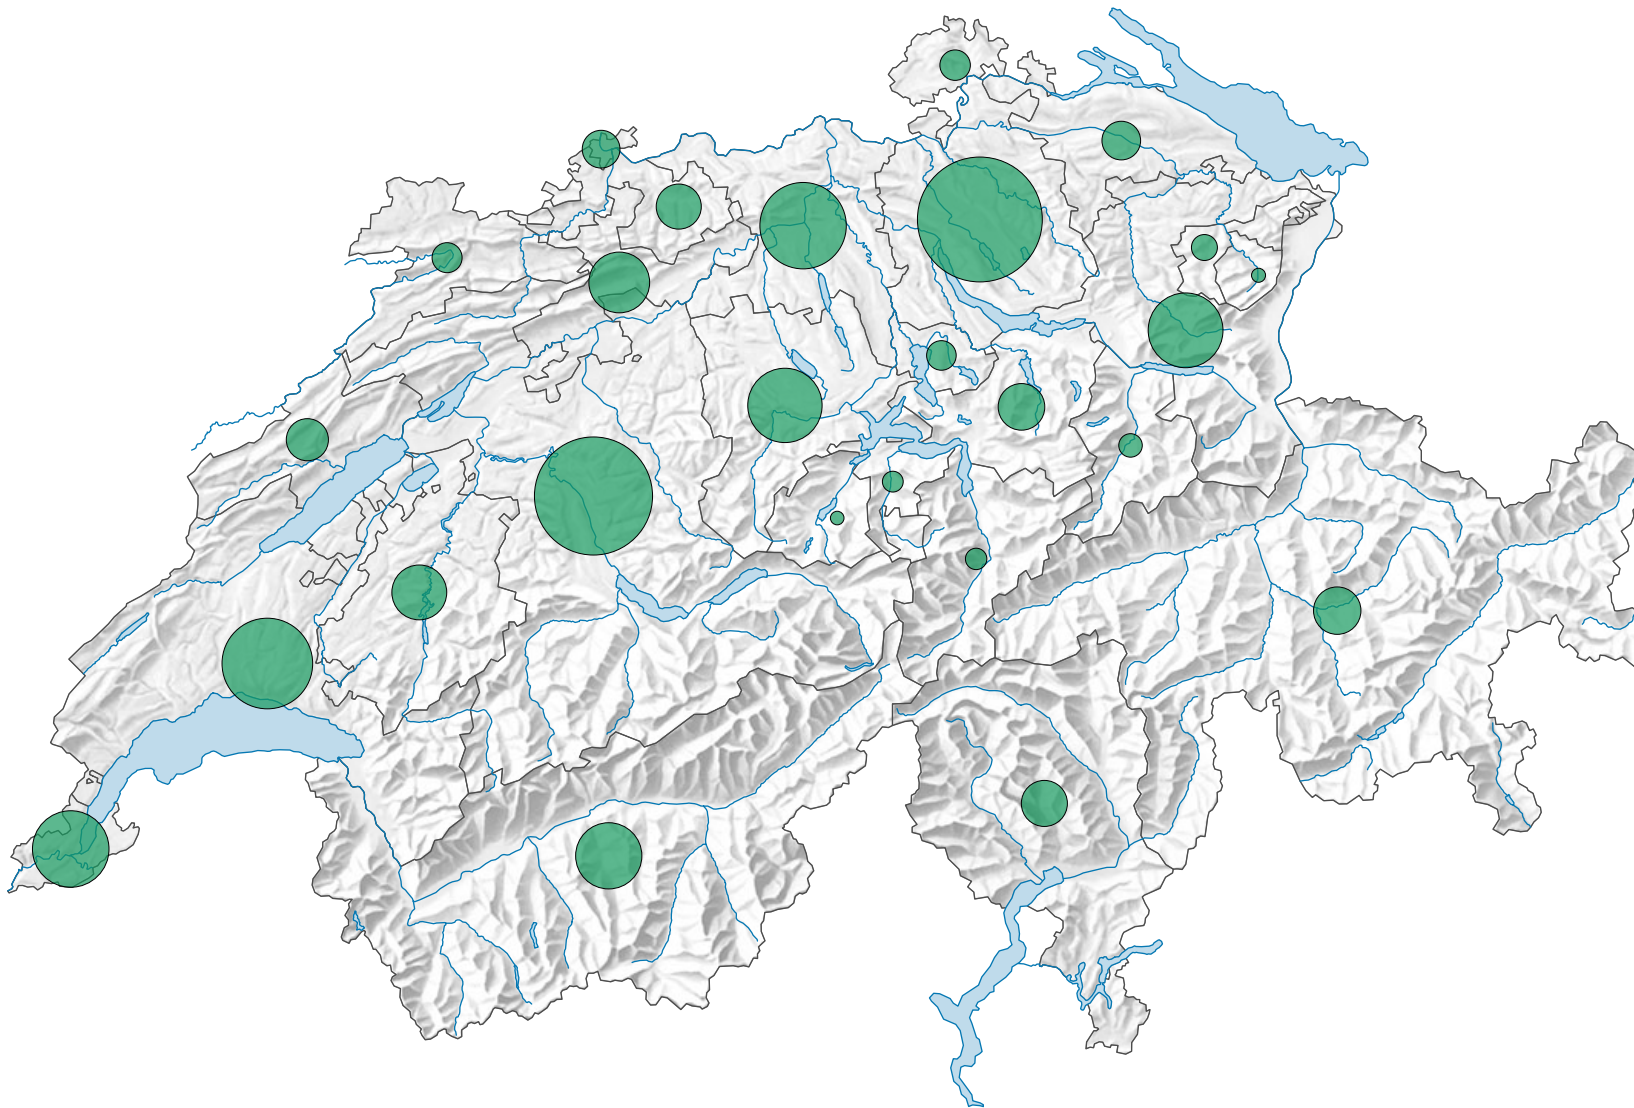

## Anzahl der Sozialhilfebeziehenden

**Schweiz:** 46 579

Die Anzahl Personen entspricht der Anzahl der Sozialhilfebeziehenden in den Dossiers der SH-AsylStat.

Total auf Ebene Schweiz: Die Summe der Kantonszahlen weicht wegen den Doppelzählungen vom Schweiztotal ab.

0 35 70 km

**Raumgliederung:**  
Kantone