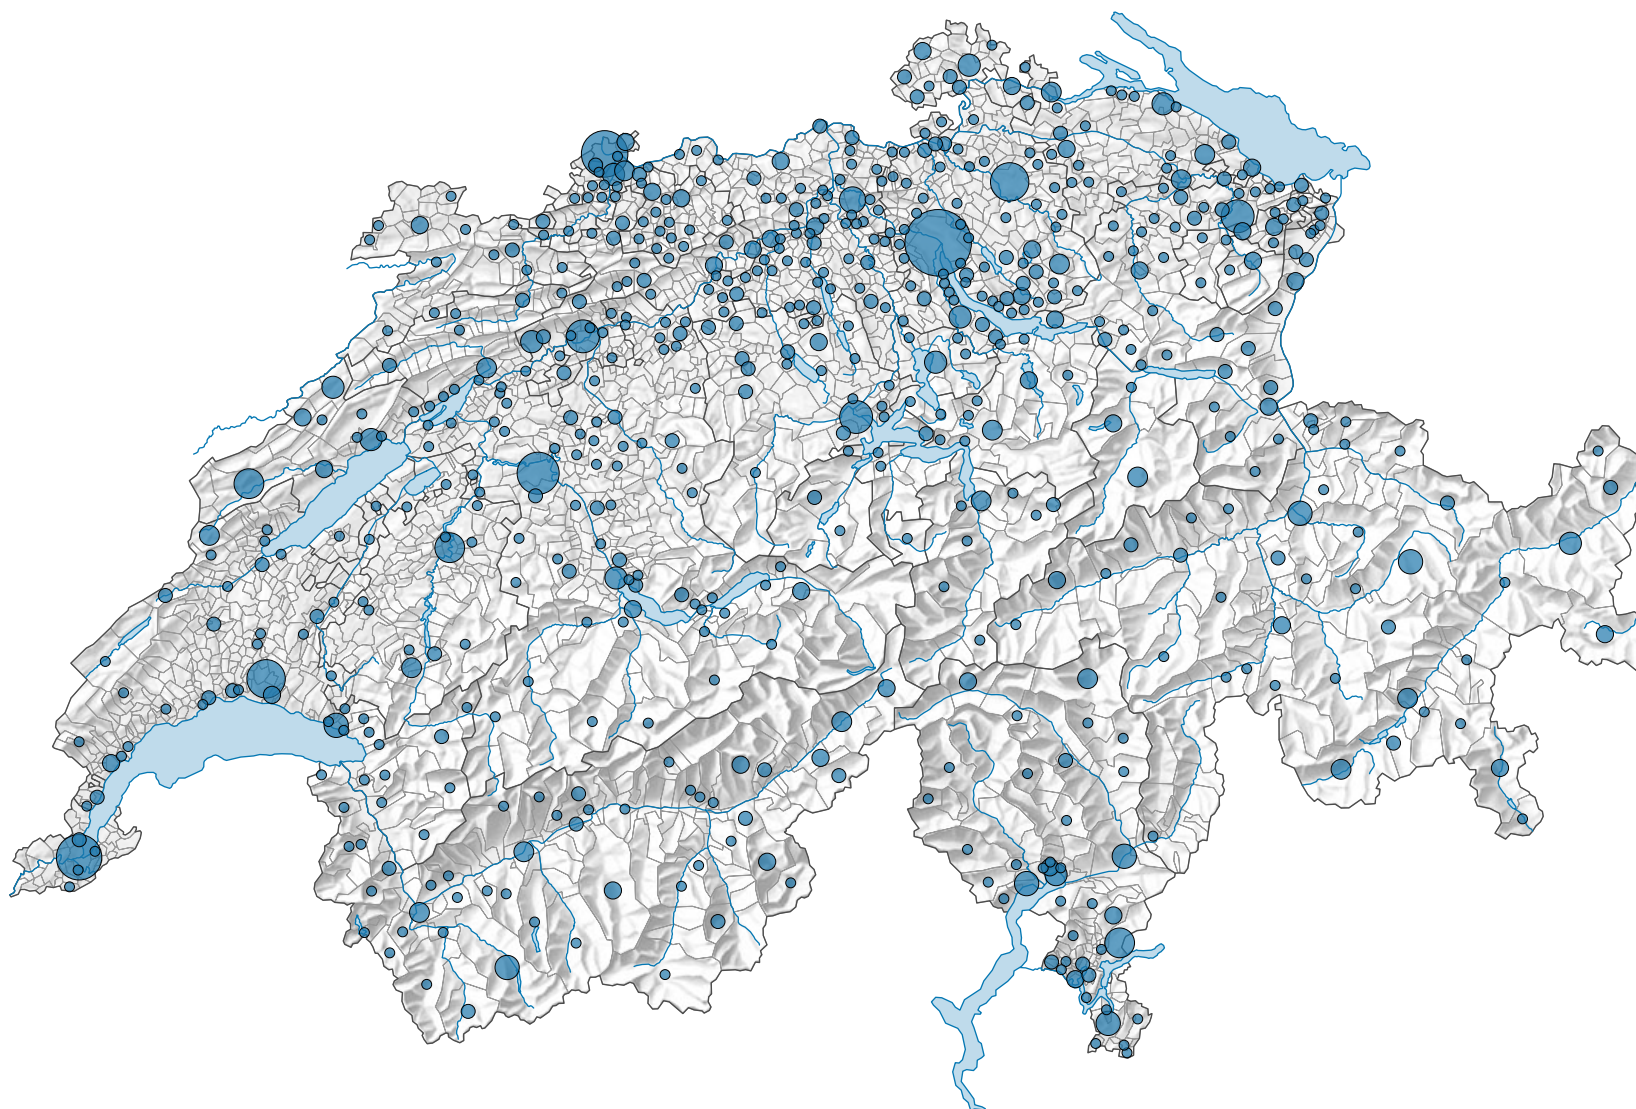

## Anzahl Museen\*

Schweiz: 1 135

\* Museen, die im betroffenen Jahr geschlossen waren, wurden nicht berücksichtigt.

Revidierte Version 08.11.2022

0 35 70 km

Raumgliederung:  
Politische Gemeinden