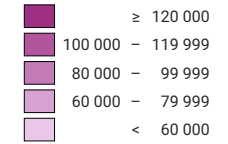

Produit intérieur brut par habitant, en 2017

PIB* par habitant à prix courants, en francs

Suisse: 80 995

* produit intérieur brut

Version révisée 21.10.2022

0 35 70 km

Niveau géographique:
Cantons