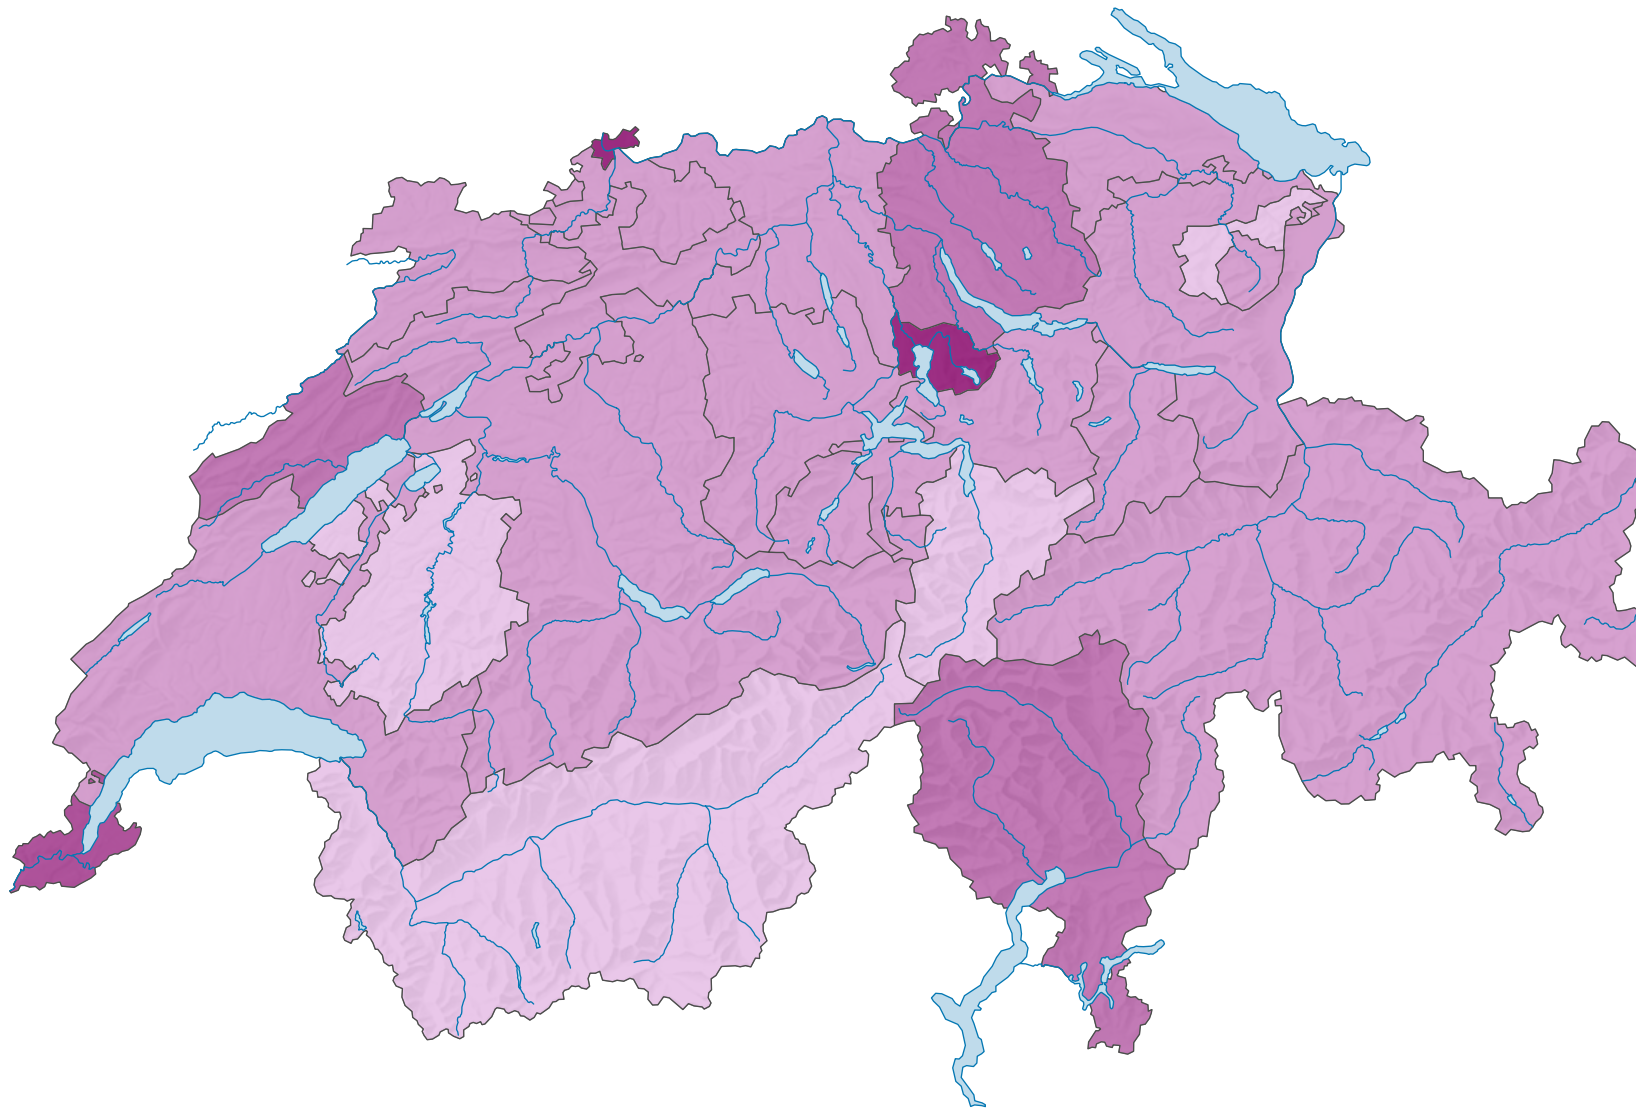

Produit intérieur brut par habitant, en 2017

PIB* par habitant à prix courants, en francs

Suisse: 80 995

* produit intérieur brut

Version révisée 21.10.2022

0 35 70 km

Niveau géographique:
Cantons