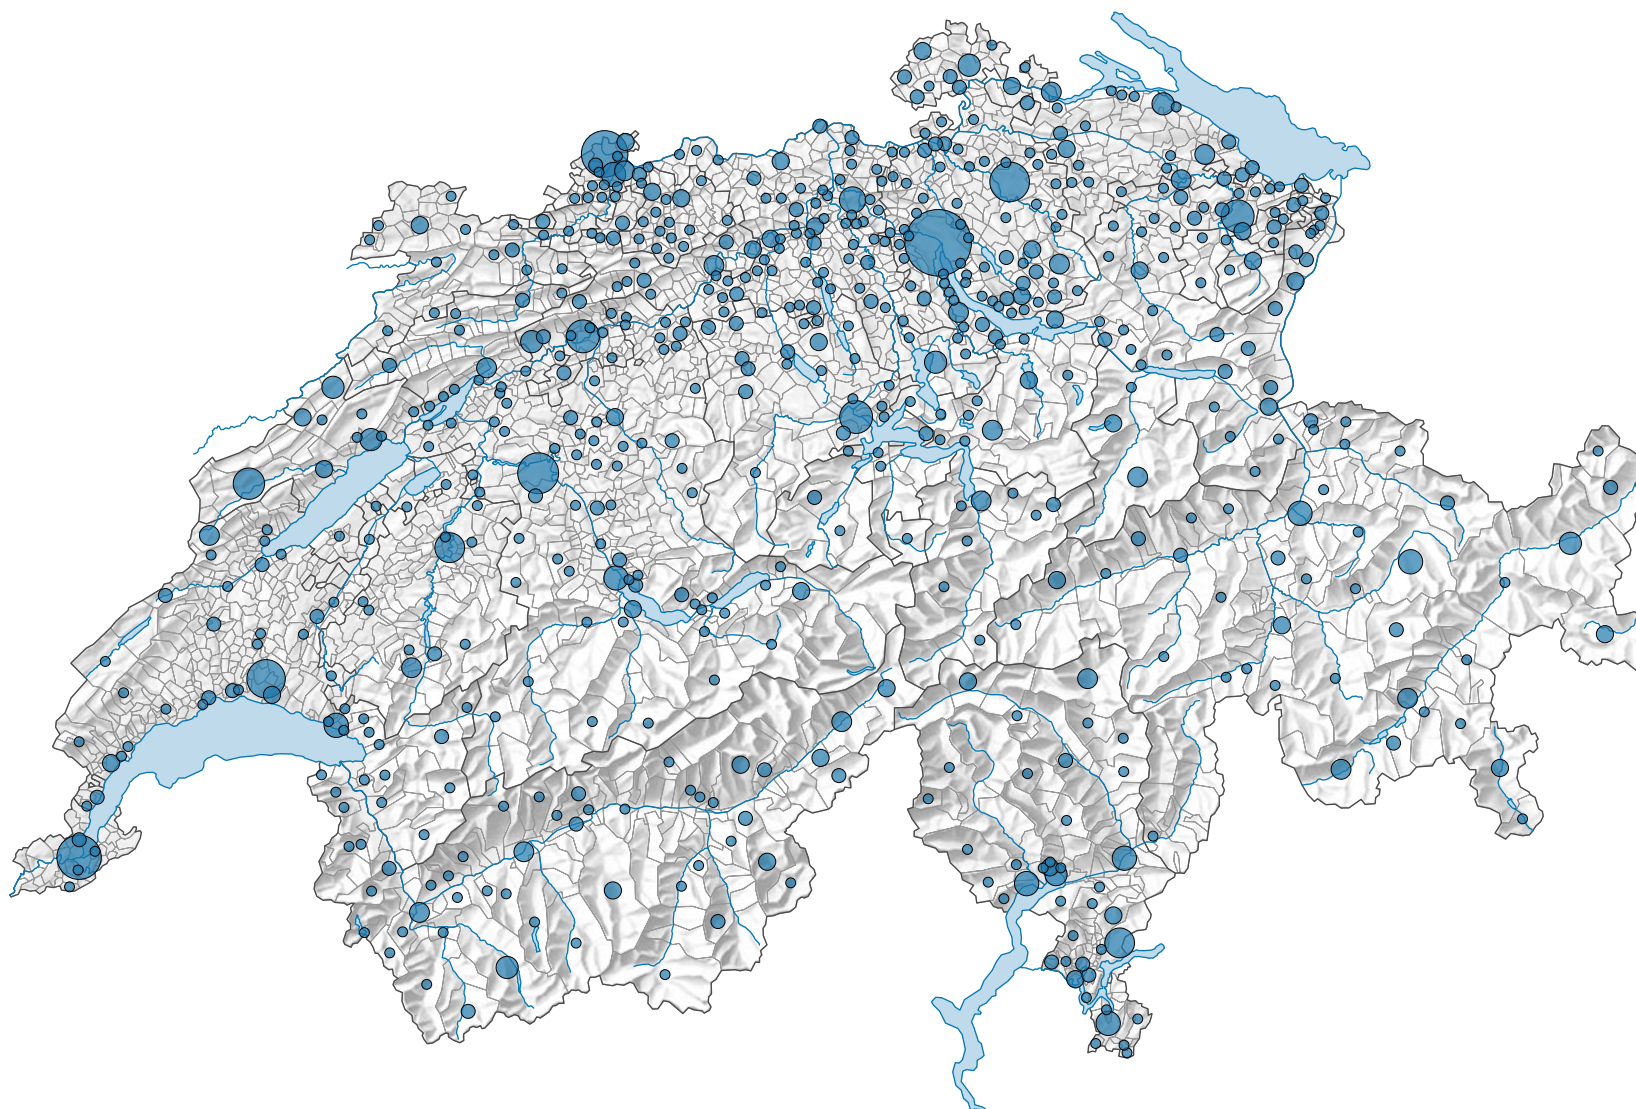

## Anzahl Museen\*

Schweiz: 1 139

\* Museen, die im betroffenen Jahr geschlossen waren, wurden nicht berücksichtigt.

Revidierte Version 08.11.2022

0 35 70 km

Raumgliederung:  
Politische Gemeinden