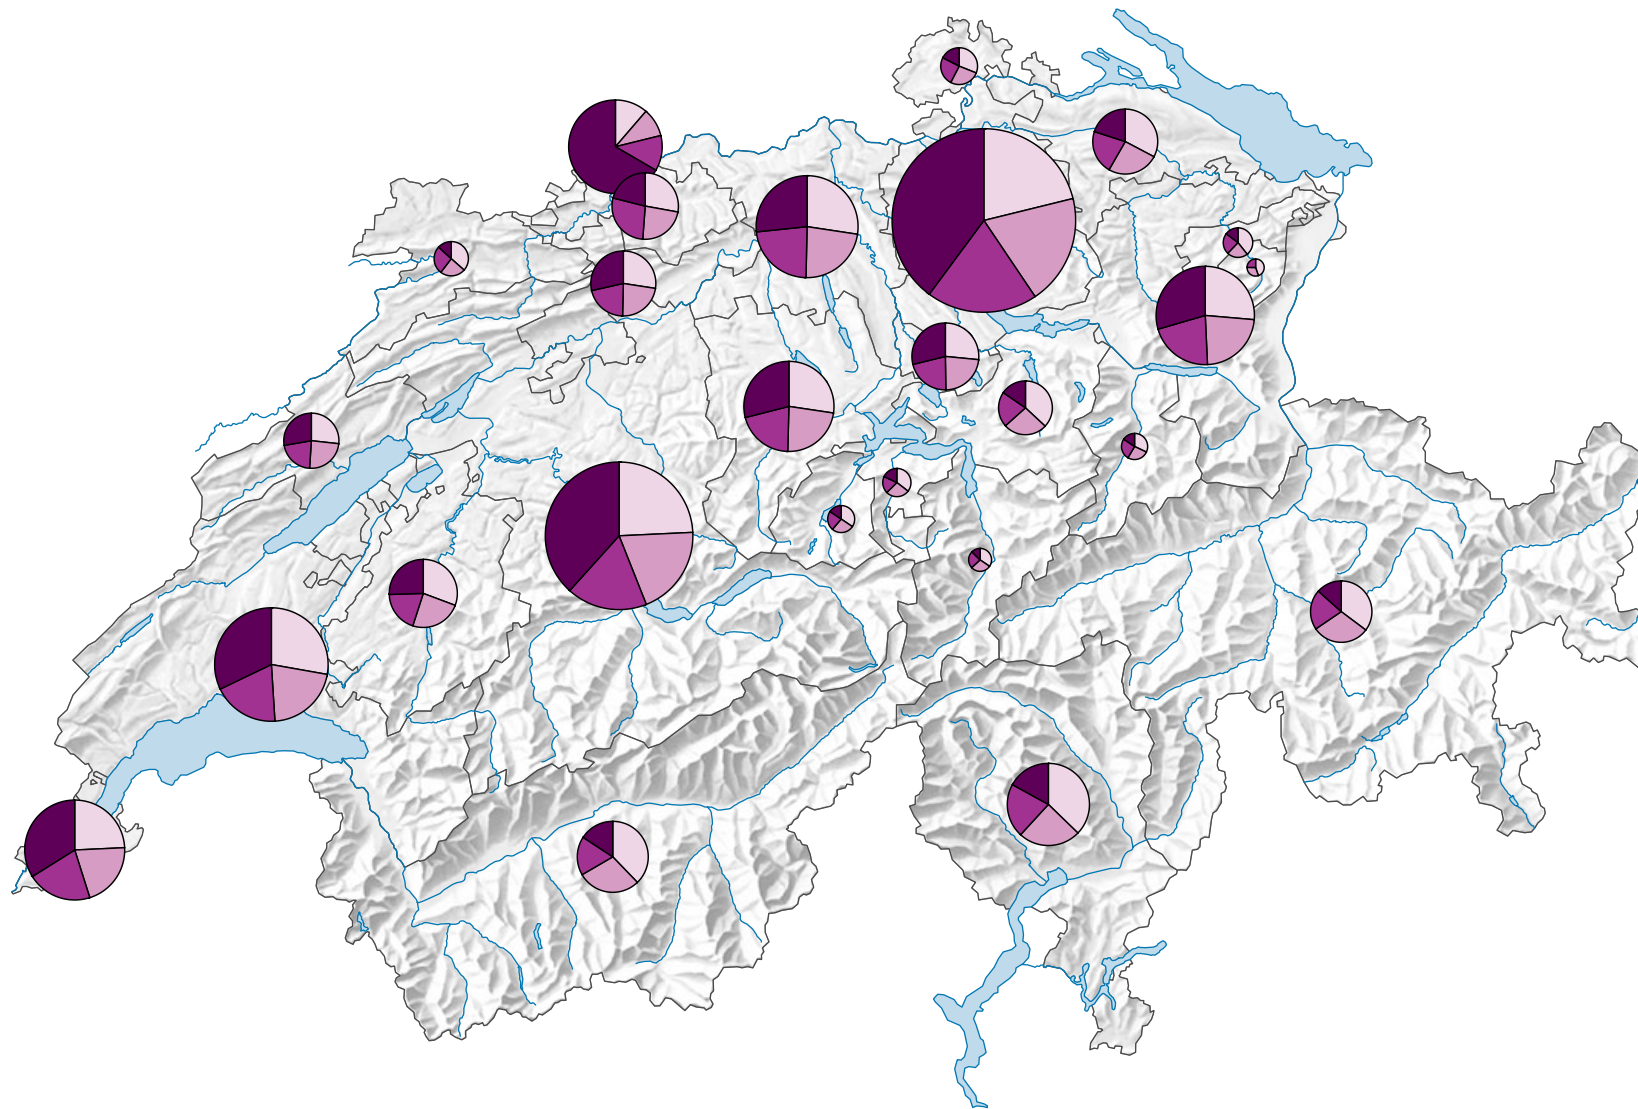

Beschäftigte nach Grössenklassen, 2016

Anzahl Beschäftigte

Schweiz: 4 412 500

Grössenklassen

- Mikrounternehmen
(Schweiz: 1 156 468)
- Kleine Unternehmen
(Schweiz: 952 654)
- Mittlere Unternehmen
(Schweiz: 881 131)
- Grossunternehmen
(Schweiz: 1 422 247)

Korrigierte Version 25.11.2021

0 35 70 km

Raumgliederung:
Kantone